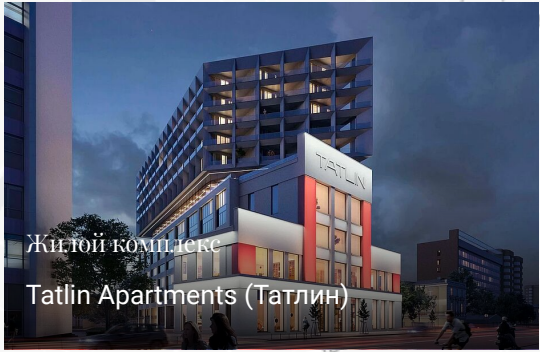

Tatlin Apartments (Татлин)

Клубный дом Tatlin Apartments расположен в Басманном районе ЦАО Москвы.

Контакты

+7 495 186-06-50

sale@villagio.ru

Олимпийский проспект, 7

Описание

Клубный дом Tatlin Apartments расположен в Басманном районе ЦАО Москвы. Архитектура здания бывшей телефонной станции начала XX века полностью переосмыслена и дополнена будто парящим в воздухе объемом из стекла, что является основой харизмы ЖК «Tatlin Apartments». Верхняя современная и нижняя историческая части здания разделены между собой этажом, на котором расположен зимний сад с детской игровой

площадкой и библиотекой. Синтез конструктивистской архитектуры и современных форм повлиял на философию дома и его наполнение, что отражается во всем интерьере ЖК «Tatlin Apartments». Tatlin Apartments включает в себя 130 апартаментов различной площади, а планировки отвечают запросам жильцов с разным ритмом жизни и статусом.

Контакты

+7 495 186-06-50

sale@villagio.ru

Олимпийский проспект, 7

Локация

Москва, улица Бакунинская, дом 5

Житой комплекс
Tatlin Apartments (Татлин)

**Exclusive
Villagio Realty**