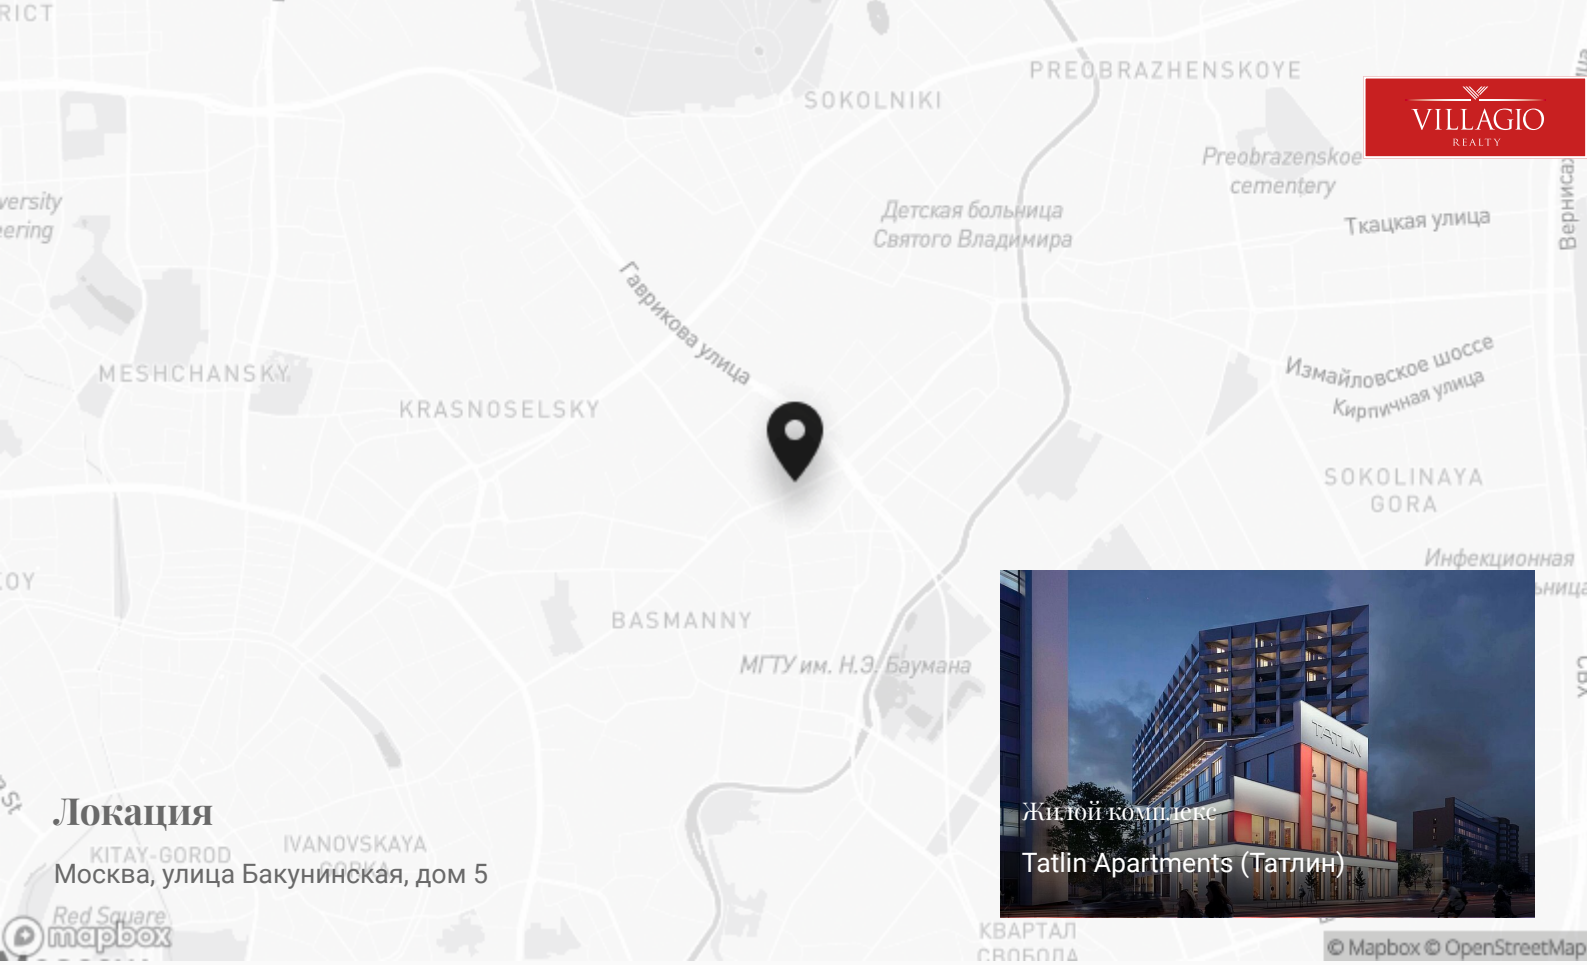

Житой комплекс
Tatlin Apartments (Татлин)

Локация

Москва, улица Бакунинская, дом 5