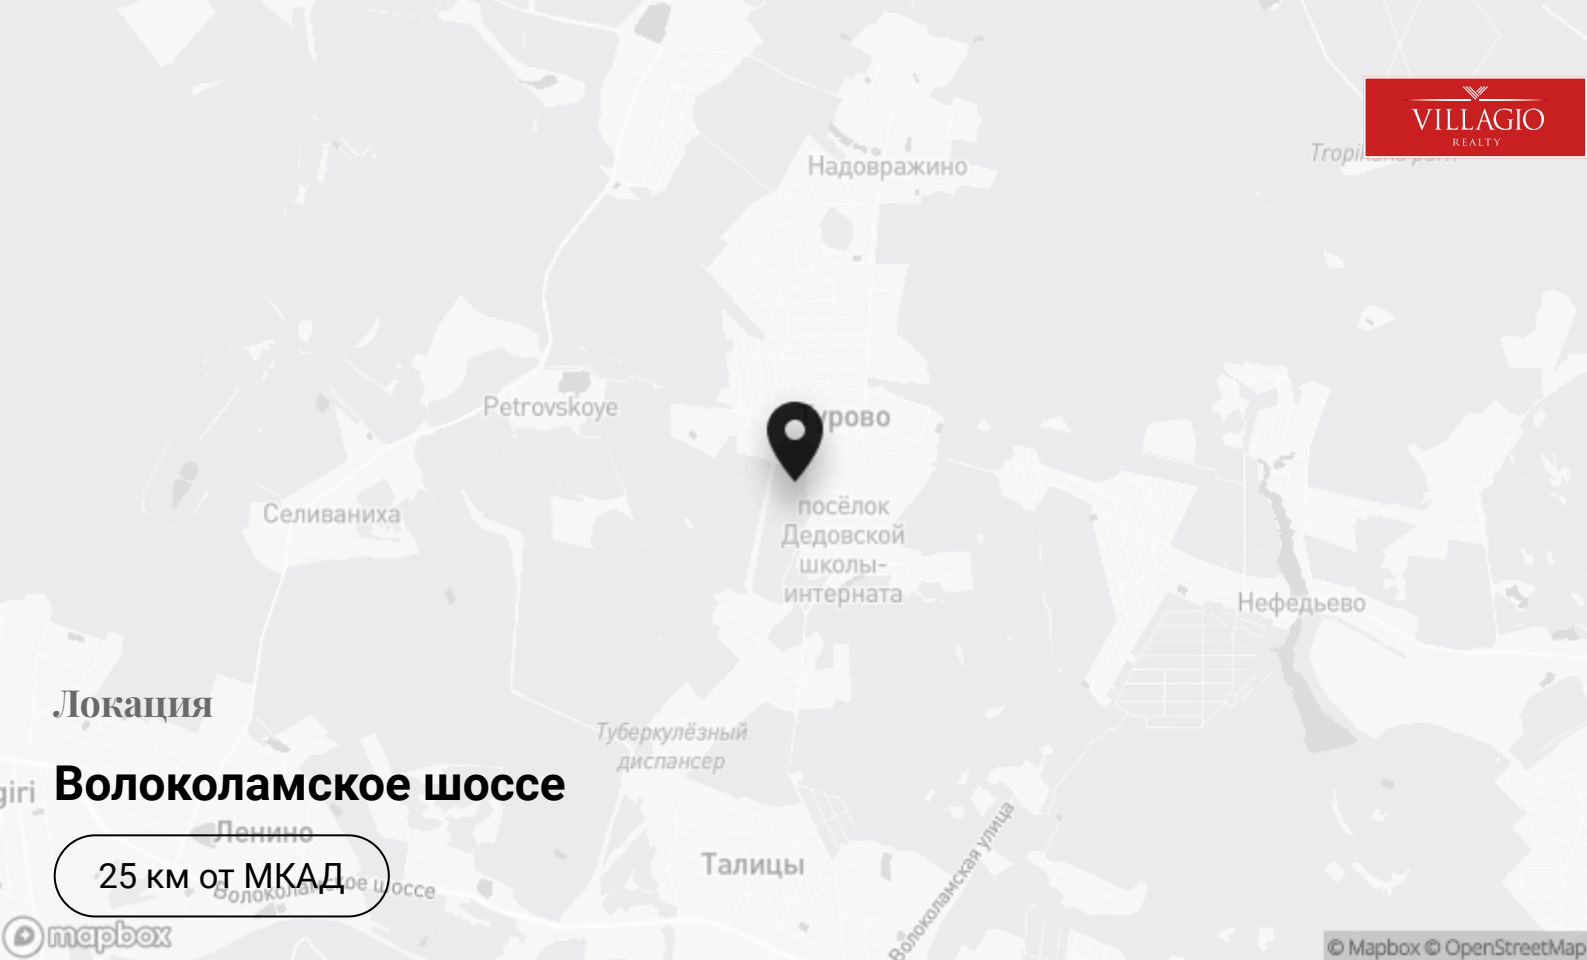

Турово Парк

- 
До МКАД
25 км
- 
Направление
Волоколамское шоссе
- 
Площадь
200 га
- 
Фитнес клуб
- 
Вечернее освещение
- 
Круглосуточная охрана
- 
Единый архитектурный стиль
- 
Закрытая территория
- 
Видеонаблюдение
- 
Променад
- 
Охрана 24/7

Контакты

 +7 495 186-06-50

 sale@villagio.ru

 Олимпийский проспект, 7

Локация

Волоколамское шоссе

25 км от МКАД

Exclusive