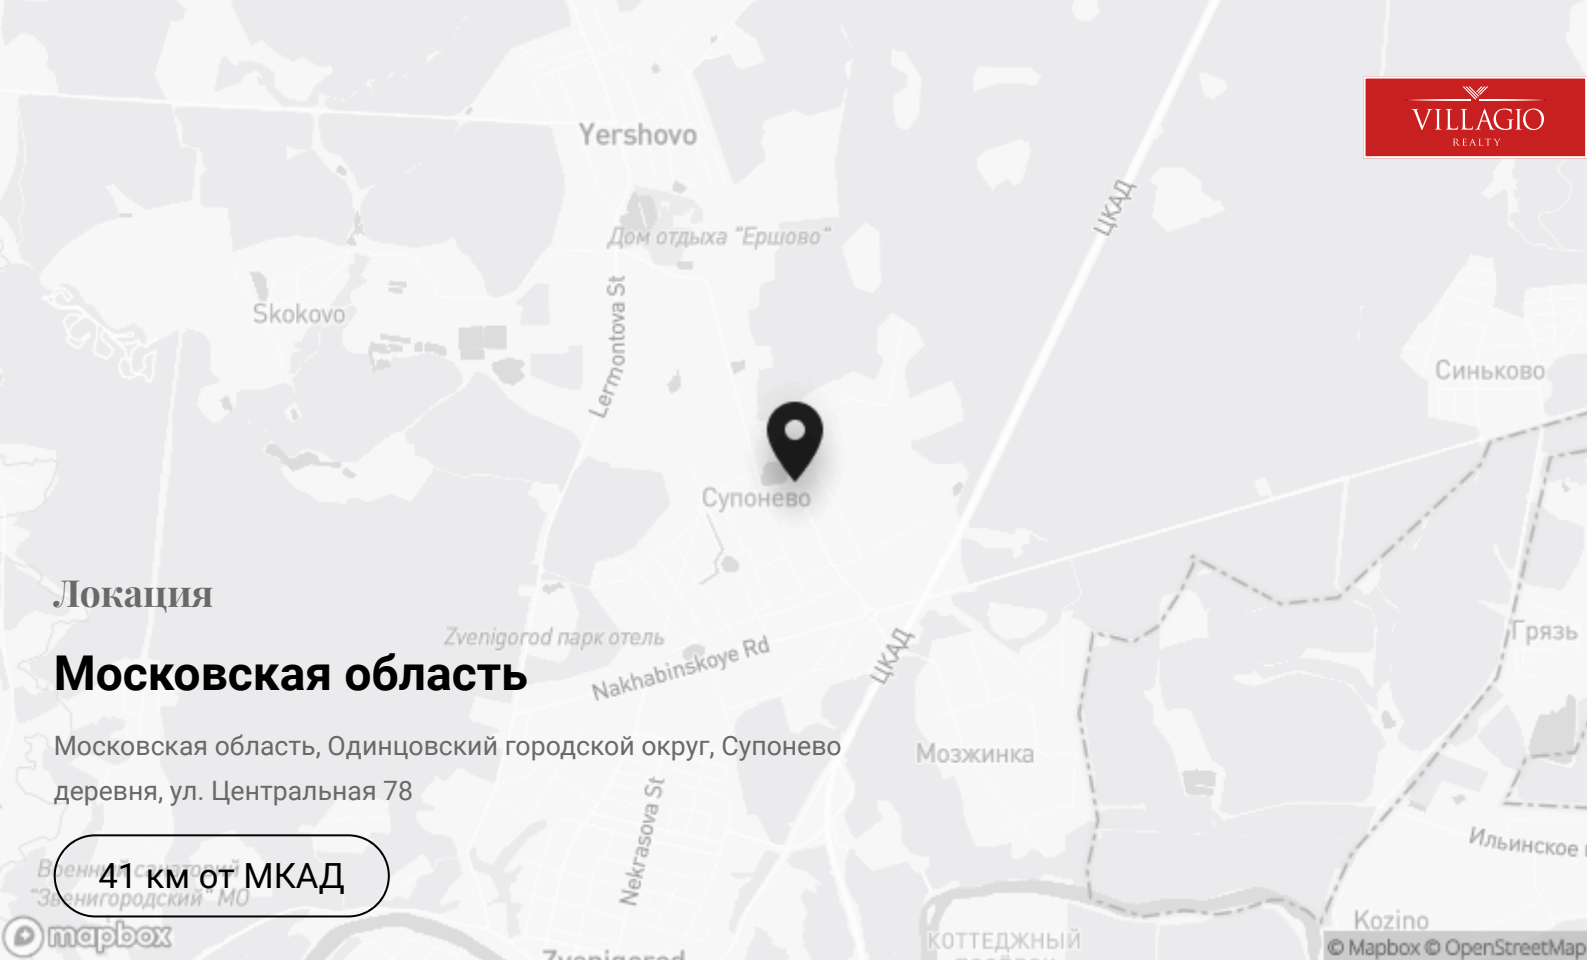

# Супонево

 До МКАД  
41 км

 Направление  
Московская область

## Локация