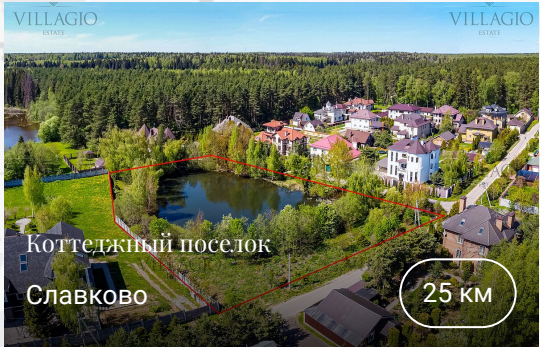

# Славково

 До МКАД  
25 км

 Направление  
Новорижское шоссе

 Площадь  
25 га

# Новорижское шоссе

Московская область, Истринский район, деревня Славково

25 км от МКАД