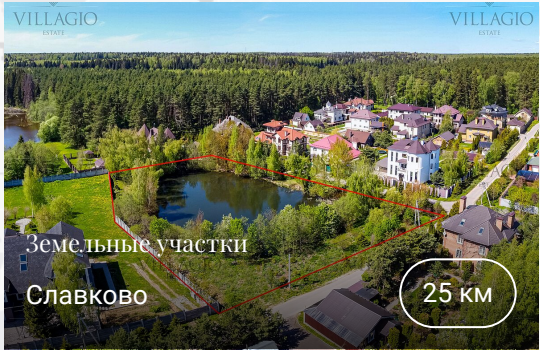

Славково

 До МКАД
25 км

 Направление
Новорижское шоссе

 Площадь
25 га

Контакты

 +7 495 186-06-50

 sale@villagio.ru

 Олимпийский проспект, 7

Локация

Новорижское шоссе

Московская область, Истринский район, деревня Славково

25 км от МКАД

Exclusive

Villagio Realty

Контакты

+7 495 186-06-50