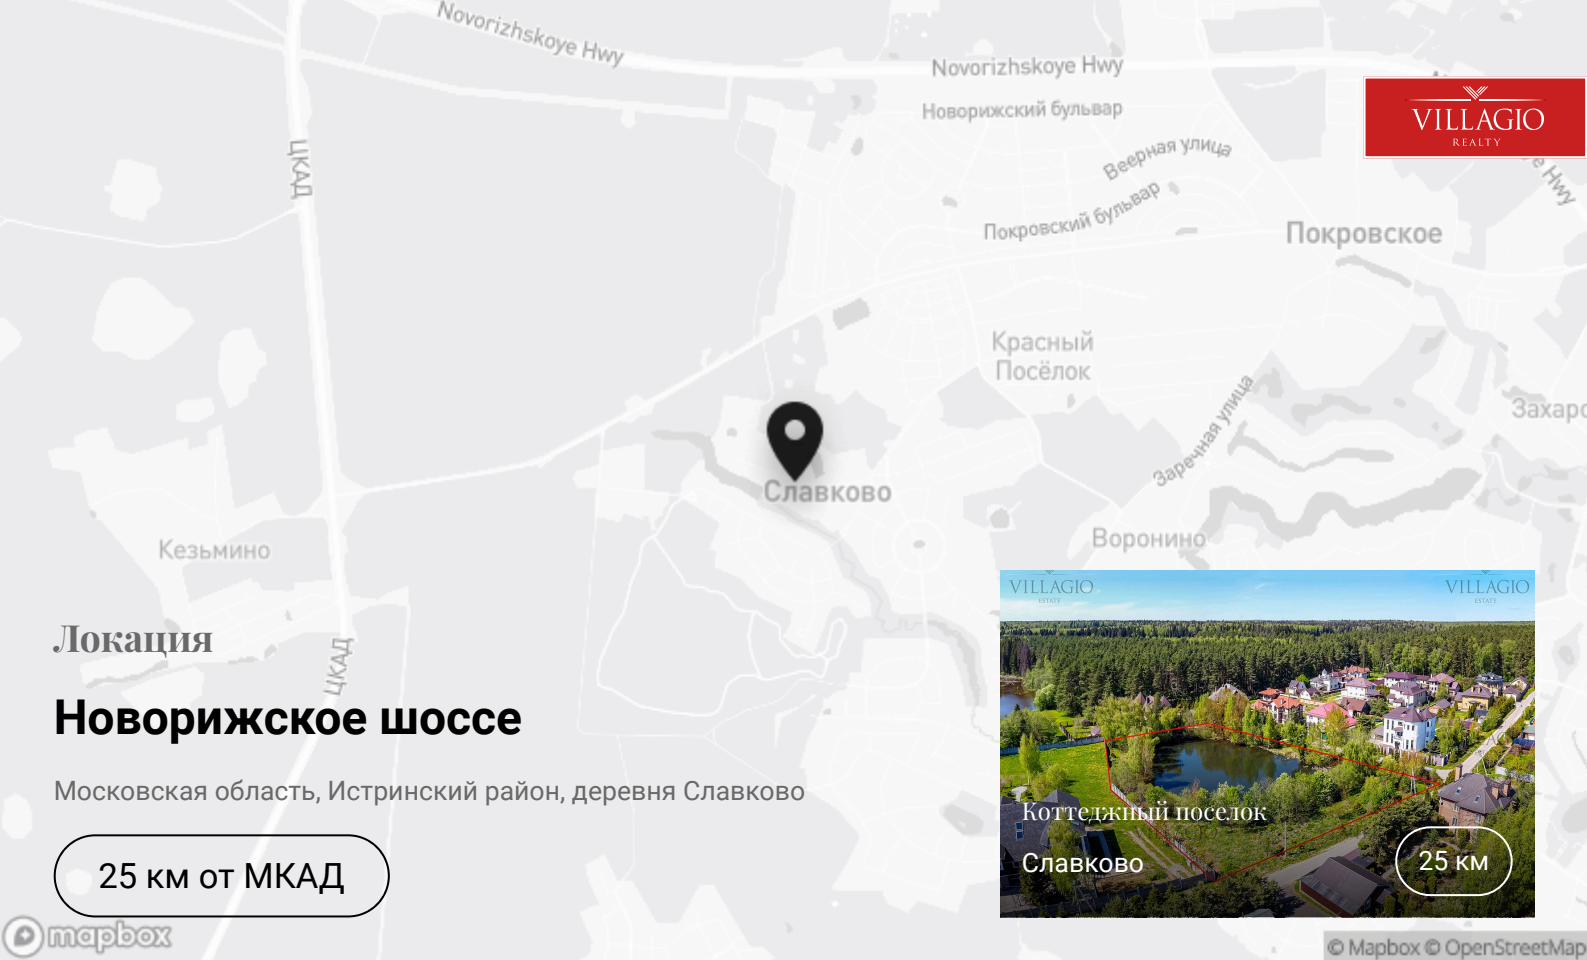

# Славково

 До МКАД  
25 км

 Направление  
Новорижское шоссе

 Площадь  
25 га

## Локация

# Новорижское шоссе

Московская область, Истринский район, деревня Славково

25 км от МКАД