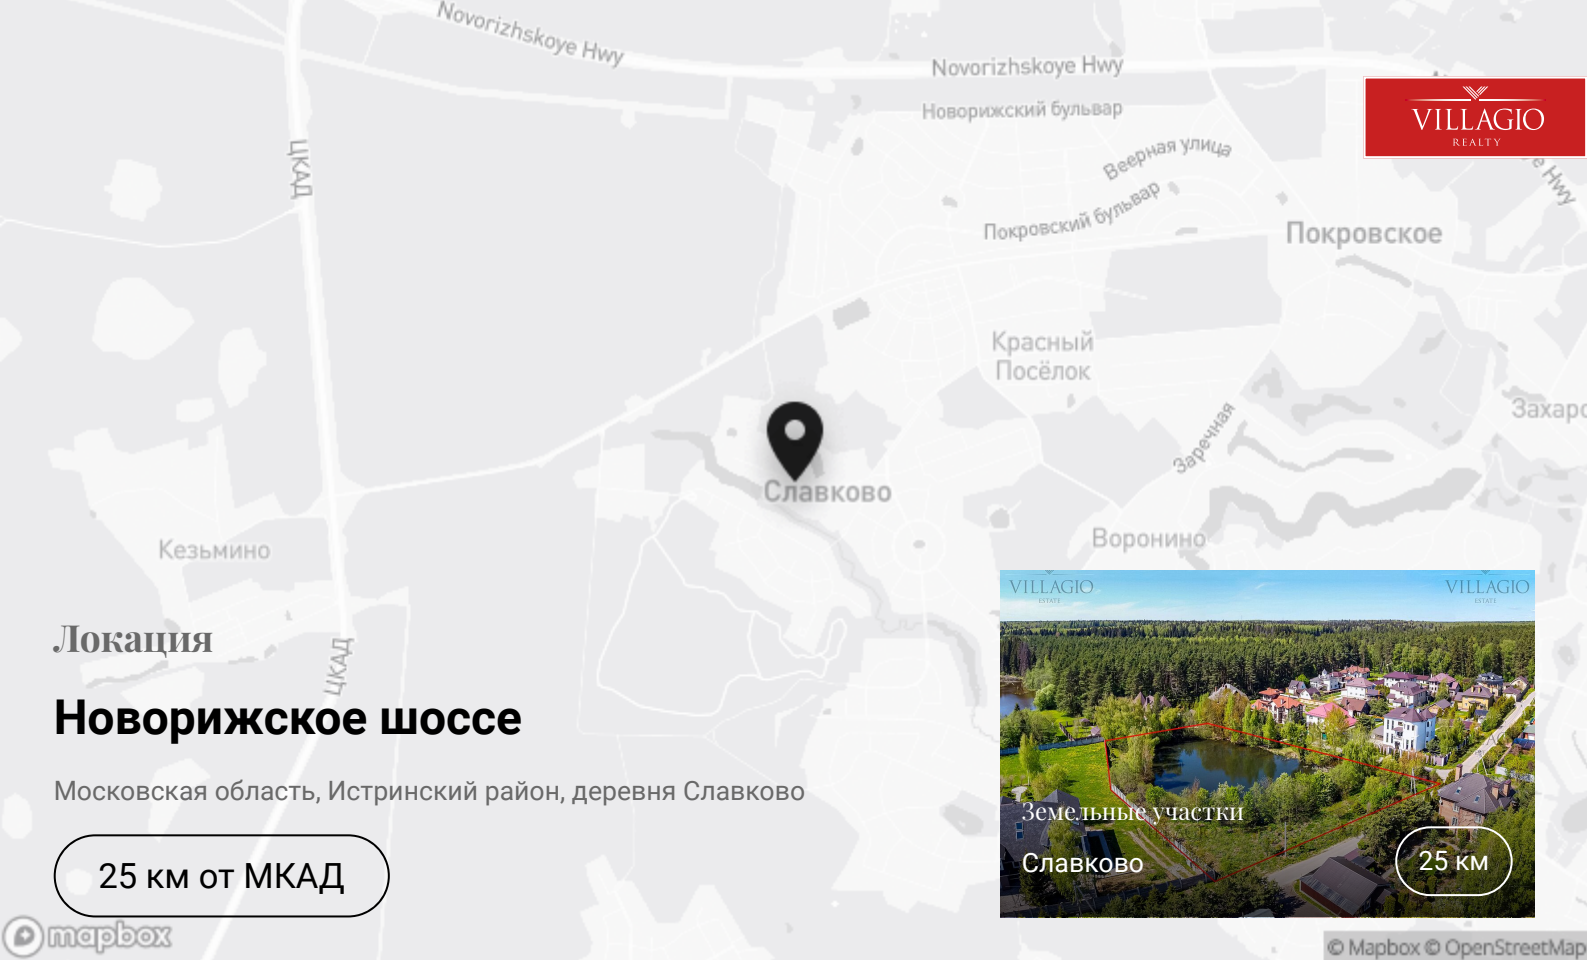

Славково

 До МКАД
25 км

 Направление
Новорижское шоссе

 Площадь
25 га

Контакты

 +7 495 186-06-50

 sale@villagio.ru

 Олимпийский проспект, 7

Локация

Новорижское шоссе

Московская область, Истринский район, деревня Славково

25 км от МКАД

Exclusive

Villagio Realty

Контакты

+7 495 186-06-50