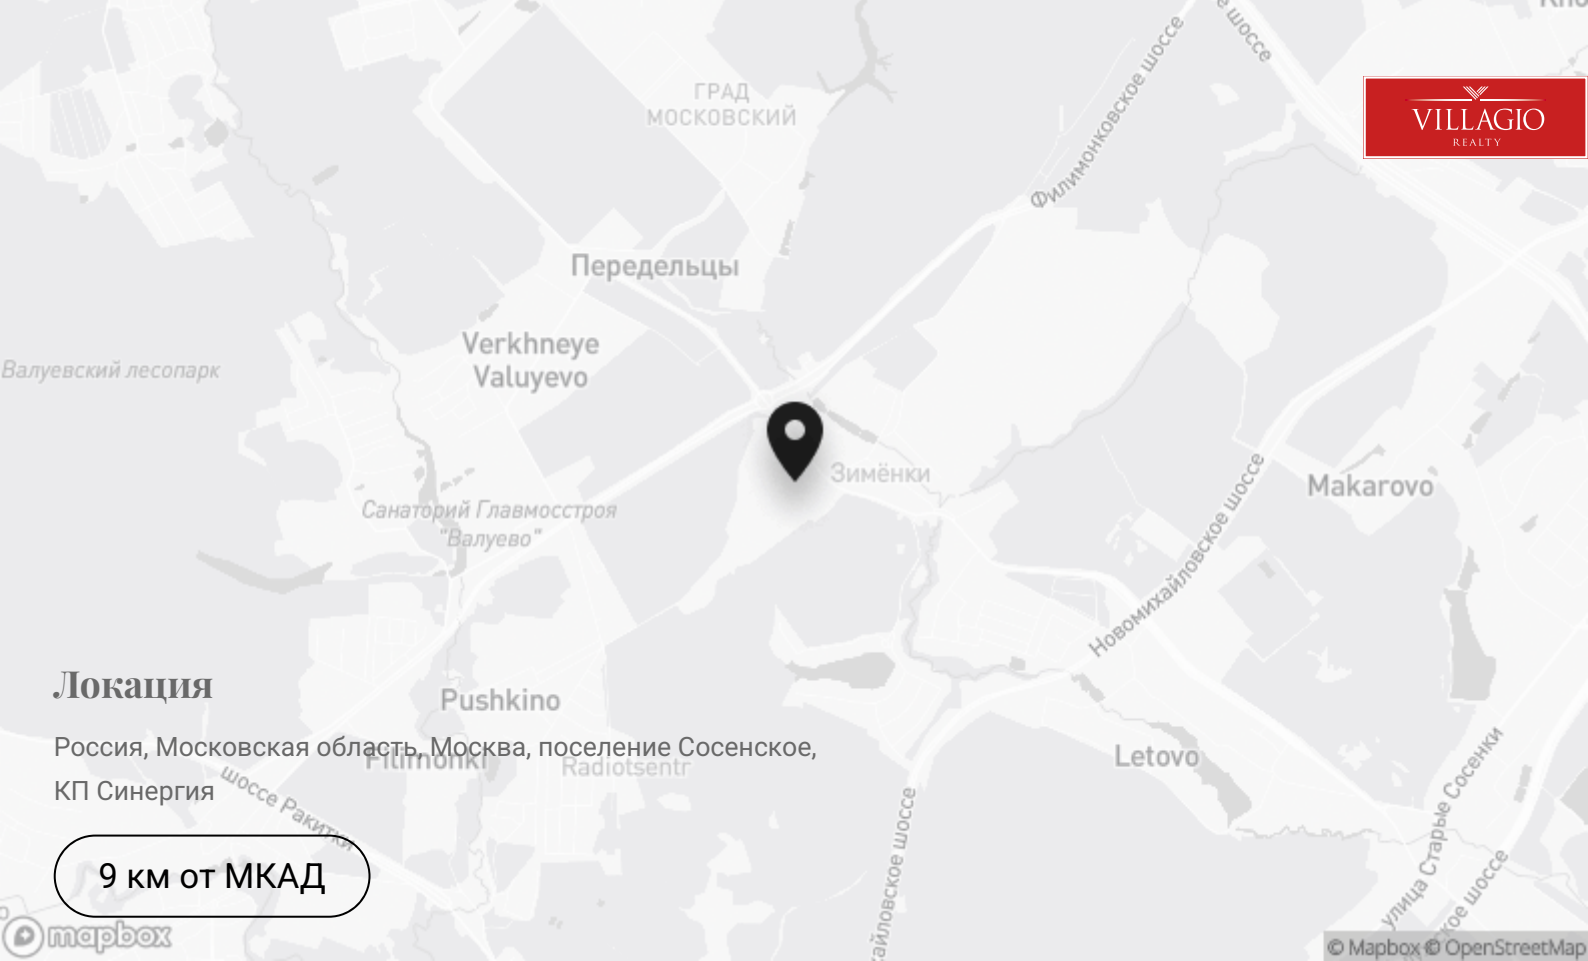

Синергия

До МКАД

9 км

Контакты

+7 495 021-33-80

odp@villagio.ru

Олимпийский проспект, 7

Локация