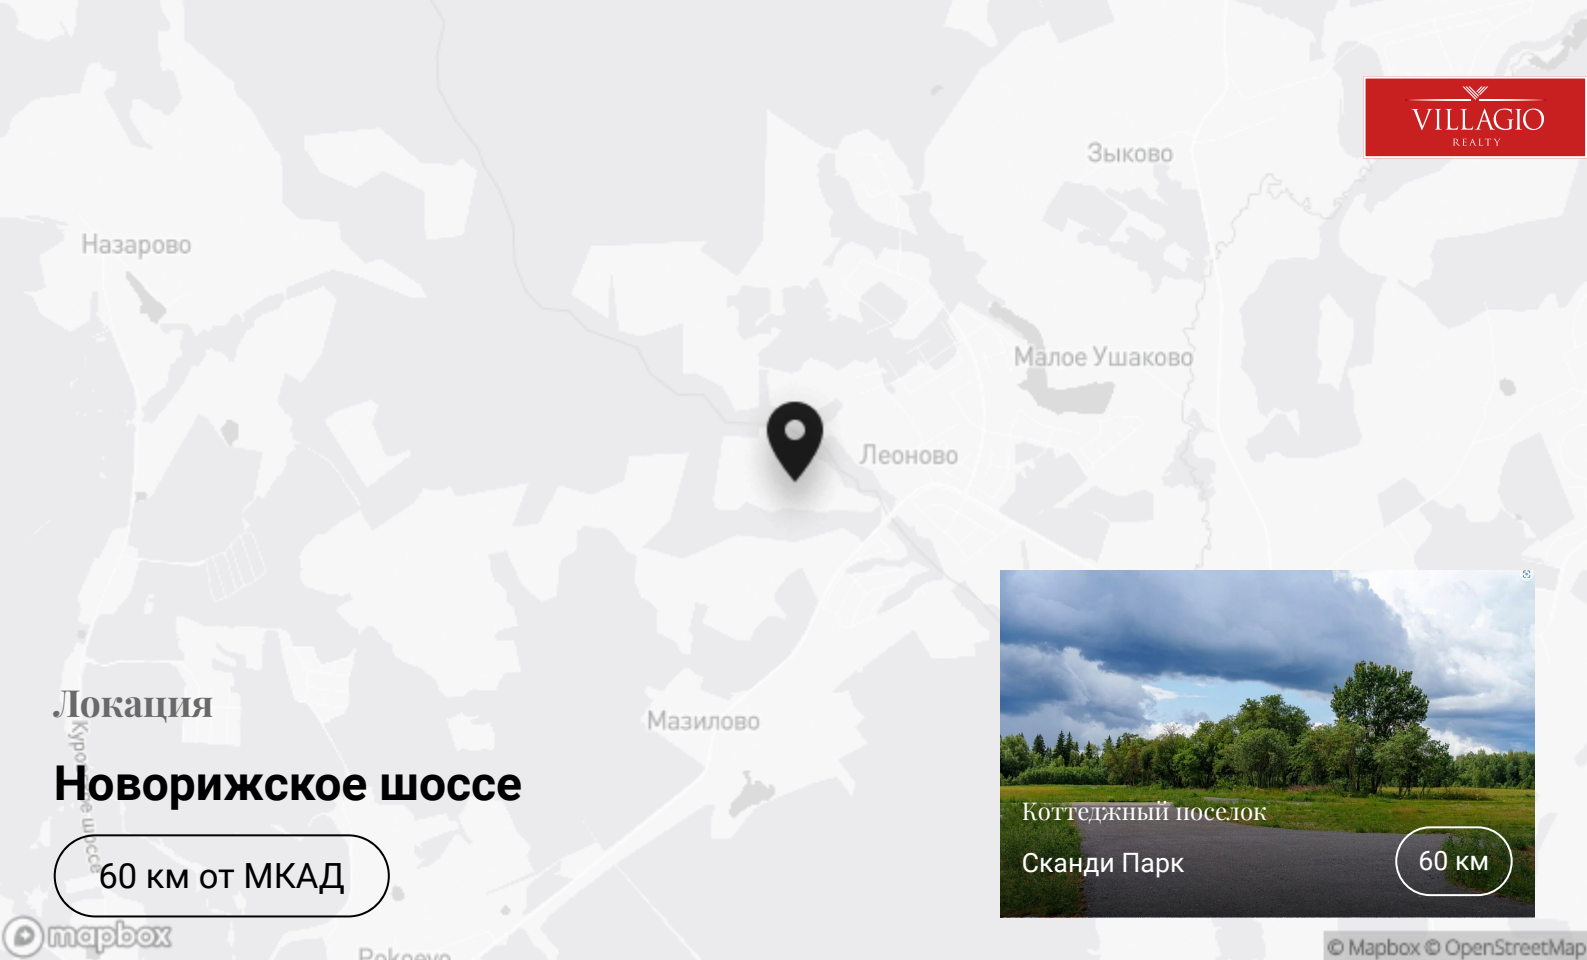

Олимпийский проспект, 7

Контакты

+7 495 186-06-50

sale@villagio.ru

Олимпийский проспект, 7

Локация

Новорижское шоссе

60 км от МКАД