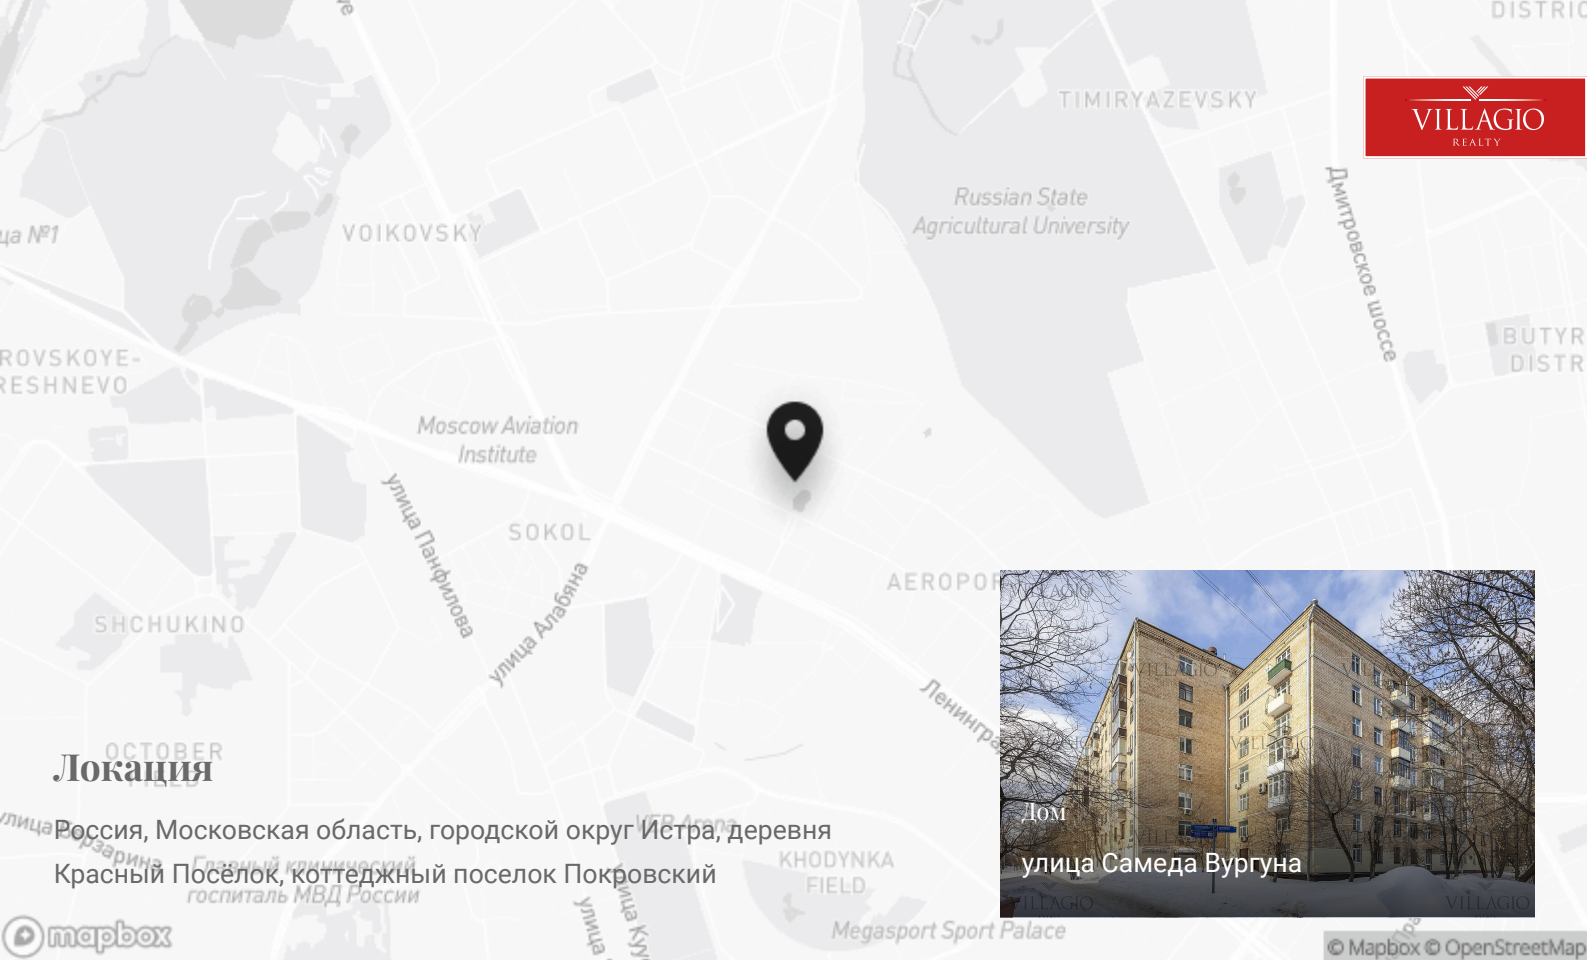

улица Самеда Вургунa

Контакты

+7 495 186-06-50

sale@villagio.ru

Олимпийский проспект, 7

Локация

Россия, Московская область, городской округ Истра, деревня Красный Поселок, коттеджный поселок Покровский

Exclusive

Олимпийский проспект, 7