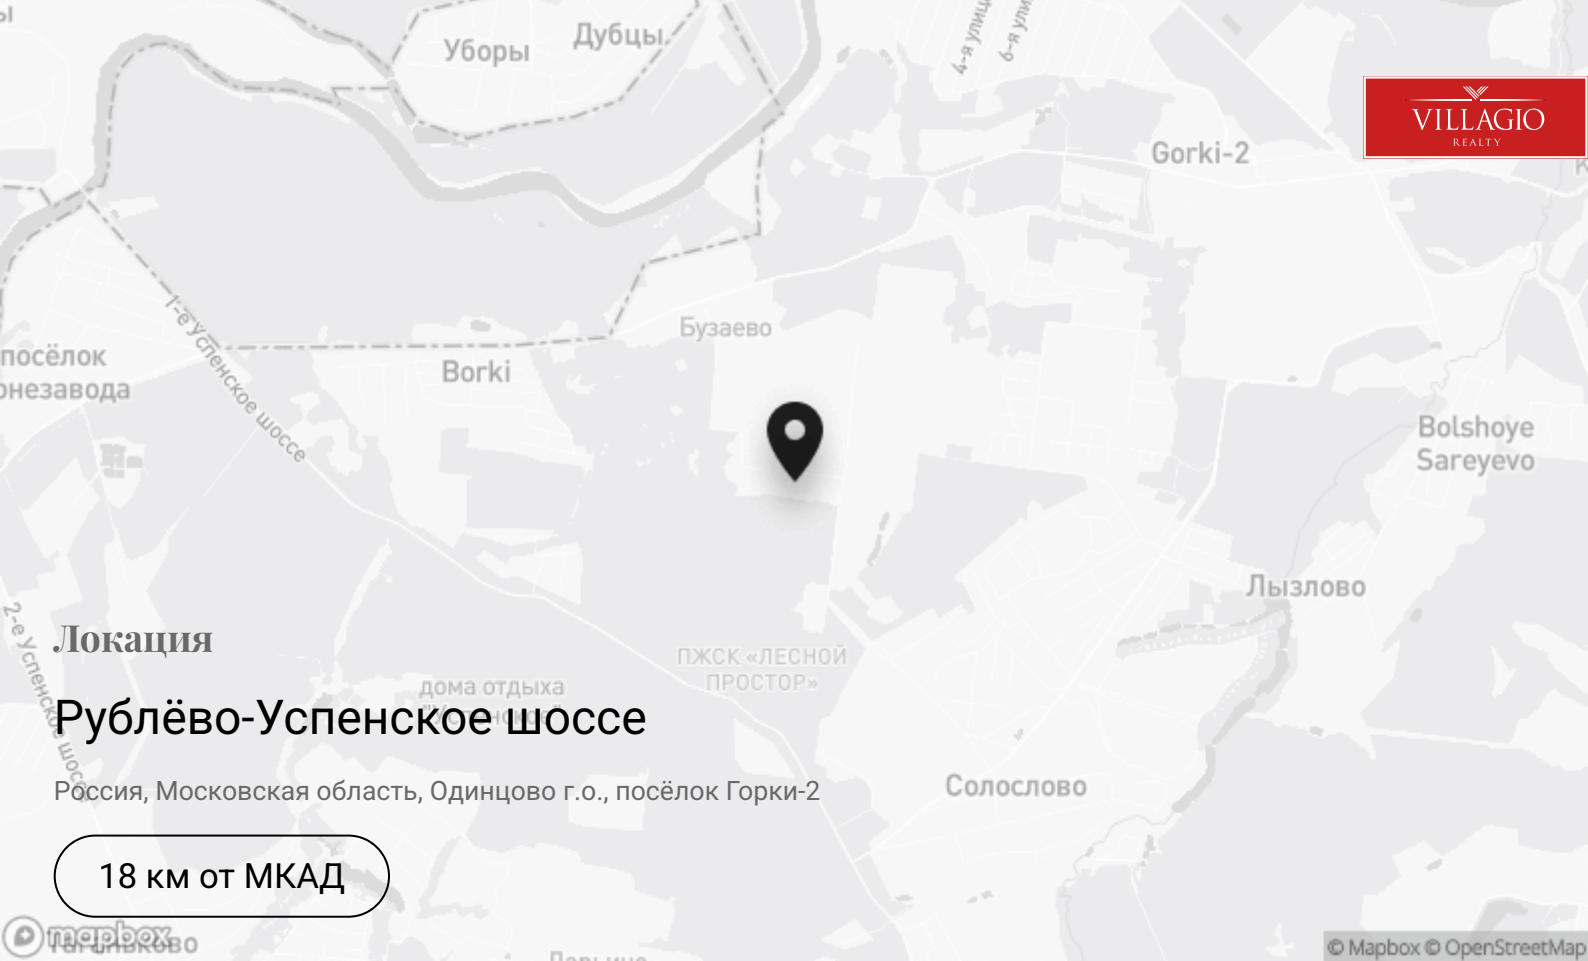

Локация

Рублёво-Успенское шоссе

Россия, Московская область, Одинцово г.о., посёлок Горки-2

18 км от МКАД