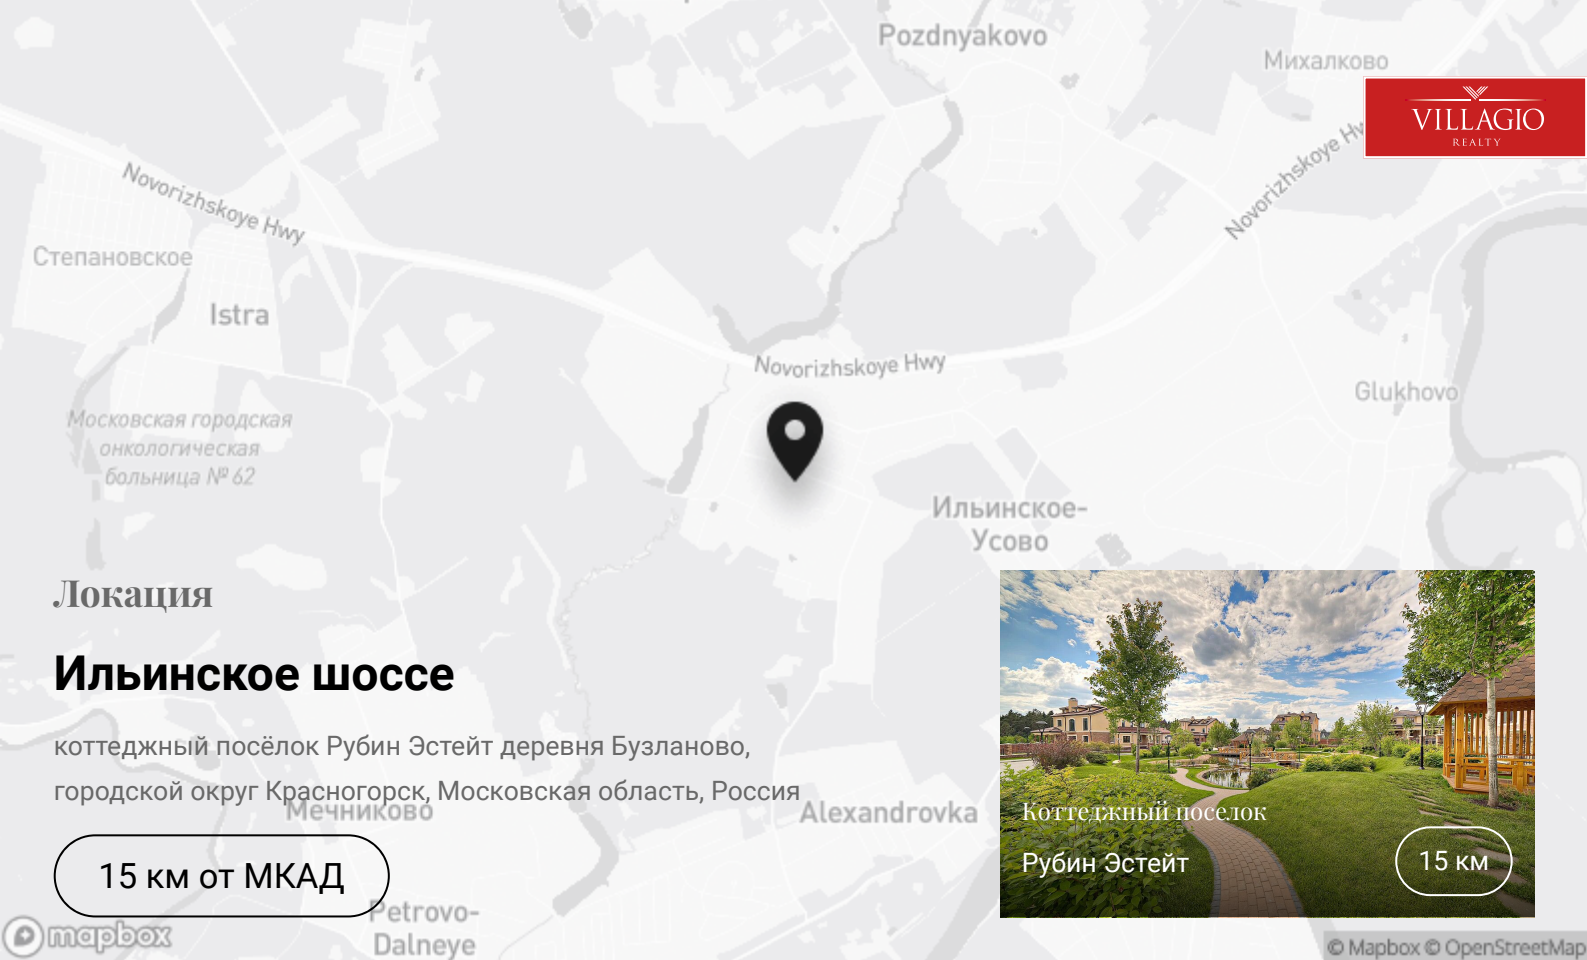

Контакты

+7 495 021-33-80

odp@villagio.ru

Олимпийский проспект, 7

Локация

Ильинское шоссе

коттеджный посёлок Рубин Эстейт деревня Бузланово,
городской округ Красногорск, Московская область, Россия

15 км от МКАД