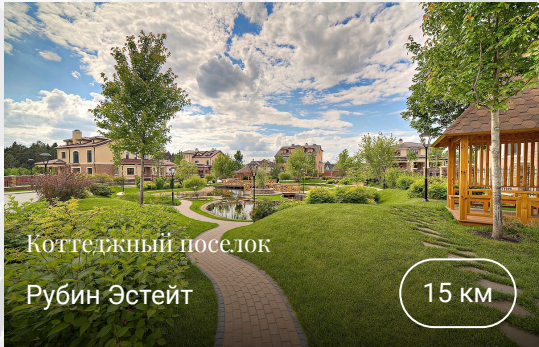

Контакты

+7 495 021-33-80

odp@villagio.ru

Олимпийский проспект, 7

Описание

Образец правильного понимания камерности и элитарности – коттеджный посёлок «Рубин Эстейт» в локации Рублёвки и Новой Риги. В нём всего 26 домовладений, расположившихся на шести с половиной гектарах. Здесь всё продумано до мелочей: размещение коттеджей относительно друг друга, общий староанглийский архитектурный стиль, ландшафтный дизайн. Дома выстроены из кирпича, крыши выстланы натуральной керамической черепицей. Преобладающие цвета – охряной, оранжевый, светло-коричневый, природные оттенки земли, песка и осенних листьев. Над проектами работали талантливые архитекторы московских бюро, а строительство велось со строжайшим контролем качества. На территории Rubin Estate нет магазинов, ресторанов и студий красоты. Зато есть уникальная,

непередаваемая словами аура уединенности и слияния с природой. В центре посёлка устроен декоративный пруд, окружённый прогулочными дорожками, беседками над водой, ухоженными цветниками. Вечерами, когда тёплый свет фонарей просачивается сквозь зелень и рассыпается бликами на воде, парковая зона выглядит кусочком волшебной сказки, перенесённым в нашу реальность. Знаете, по какому признаку можно безошибочно опознать действительно элитную коттеджную деревню в Подмосковье? Когда плиткой аккуратно, камушек к камушку, вымощены не только тротуары, но и внутренние автомобильные дороги – как в КП «Рубин Эстейт». Обширная инфраструктура не планировалась в посёлке изначально, в проект заложили только...

Контакты

+7 495 021-33-80

odp@villagio.ru

Олимпийский проспект, 7

Локация

Ильинское шоссе

коттеджный посёлок Рубин Эстейт деревня Бузланово,
городской округ Красногорск, Московская область, Россия

15 км от МКАД