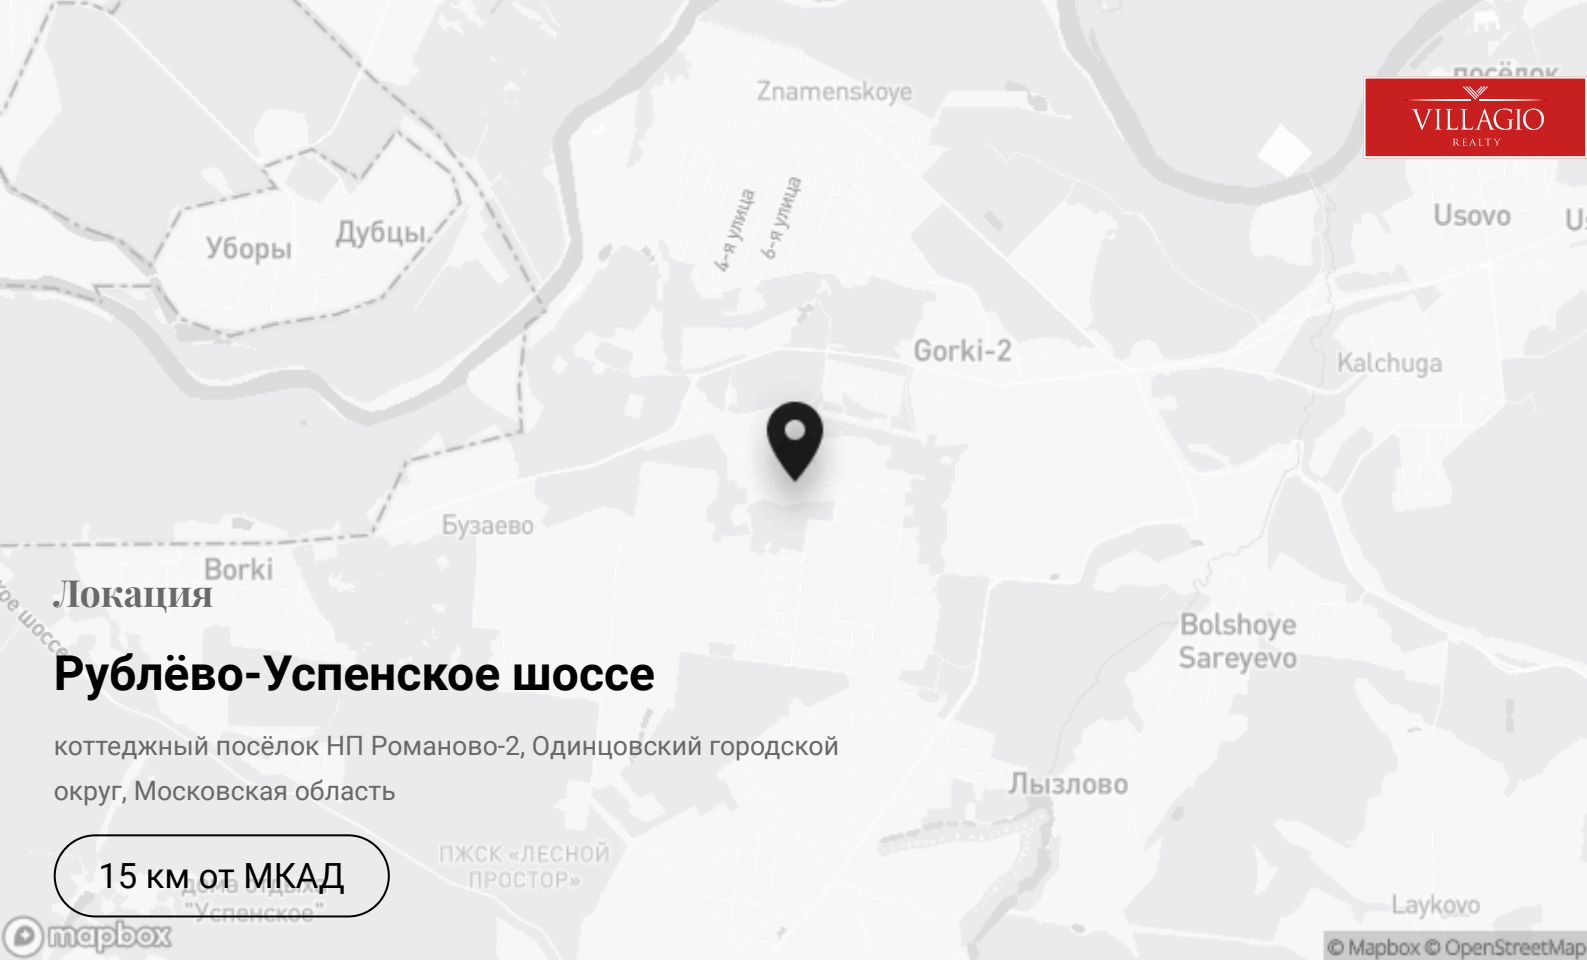

Романово-2

Расположенный всего в 15 км от Москвы, элитный поселок Романово 2 раскинулся в окружении соснового бора. Добраться до него удобно как по Рублево-Успенскому шоссе, так и по платной скоростной трассе «Северный обход Одинцово», что гарантирует быстрый и комфортный доступ. В Романово 2 ваша...

Контакты

+7 495 186-06-50

sale@villagio.ru

Олимпийский проспект, 7

Описание

Расположенный всего в 15 км от Москвы, элитный поселок Романово 2 раскинулся в окружении соснового бора. Добраться до него удобно как по Рублево-Успенскому шоссе, так и по платной скоростной трассе «Северный обход Одинцово», что

Контакты

+7 495 186-06-50

sale@villagio.ru

Олимпийский проспект, 7

Локация

Рублёво-Успенское шоссе

коттеджный посёлок НП Романово-2, Одинцовский городской округ, Московская область

15 км. от МКАД