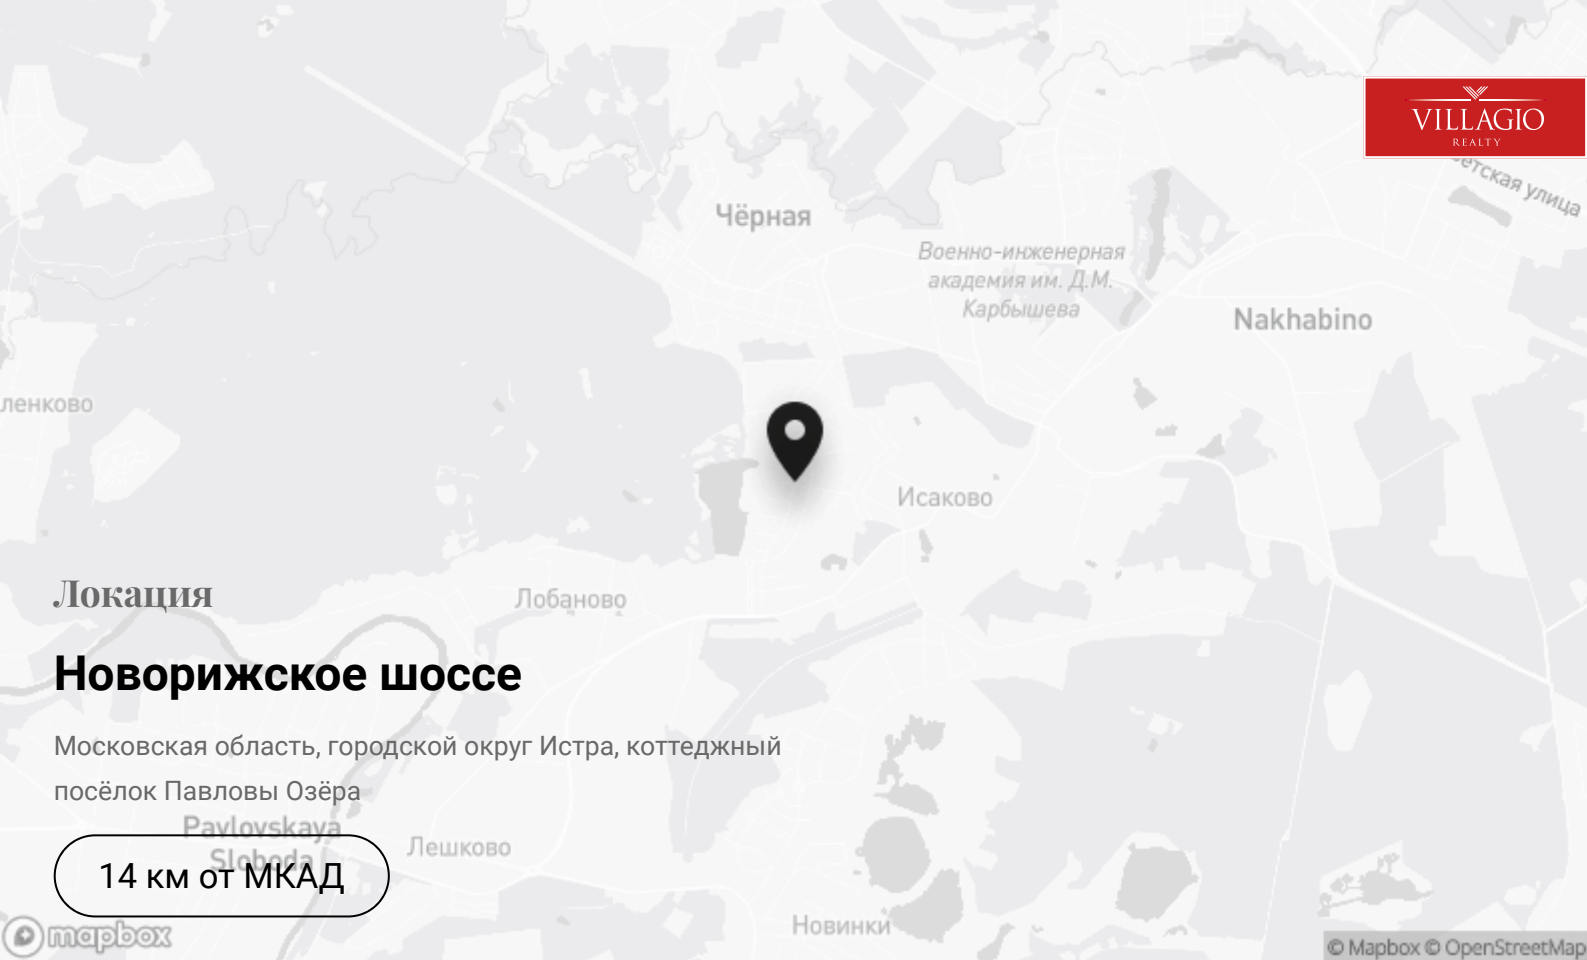

# Павловы Озера

- 
До МКАД  
14 км
- 
Направление  
Новорижское шоссе
- 
Пляж
- 
Водные каналы
- 
Озеро
- 
Детская площадка
- 
Закрытая территория
- 
Охрана 24/7
- 
Круглосуточная охрана
- 
Видеонаблюдение

## Локация