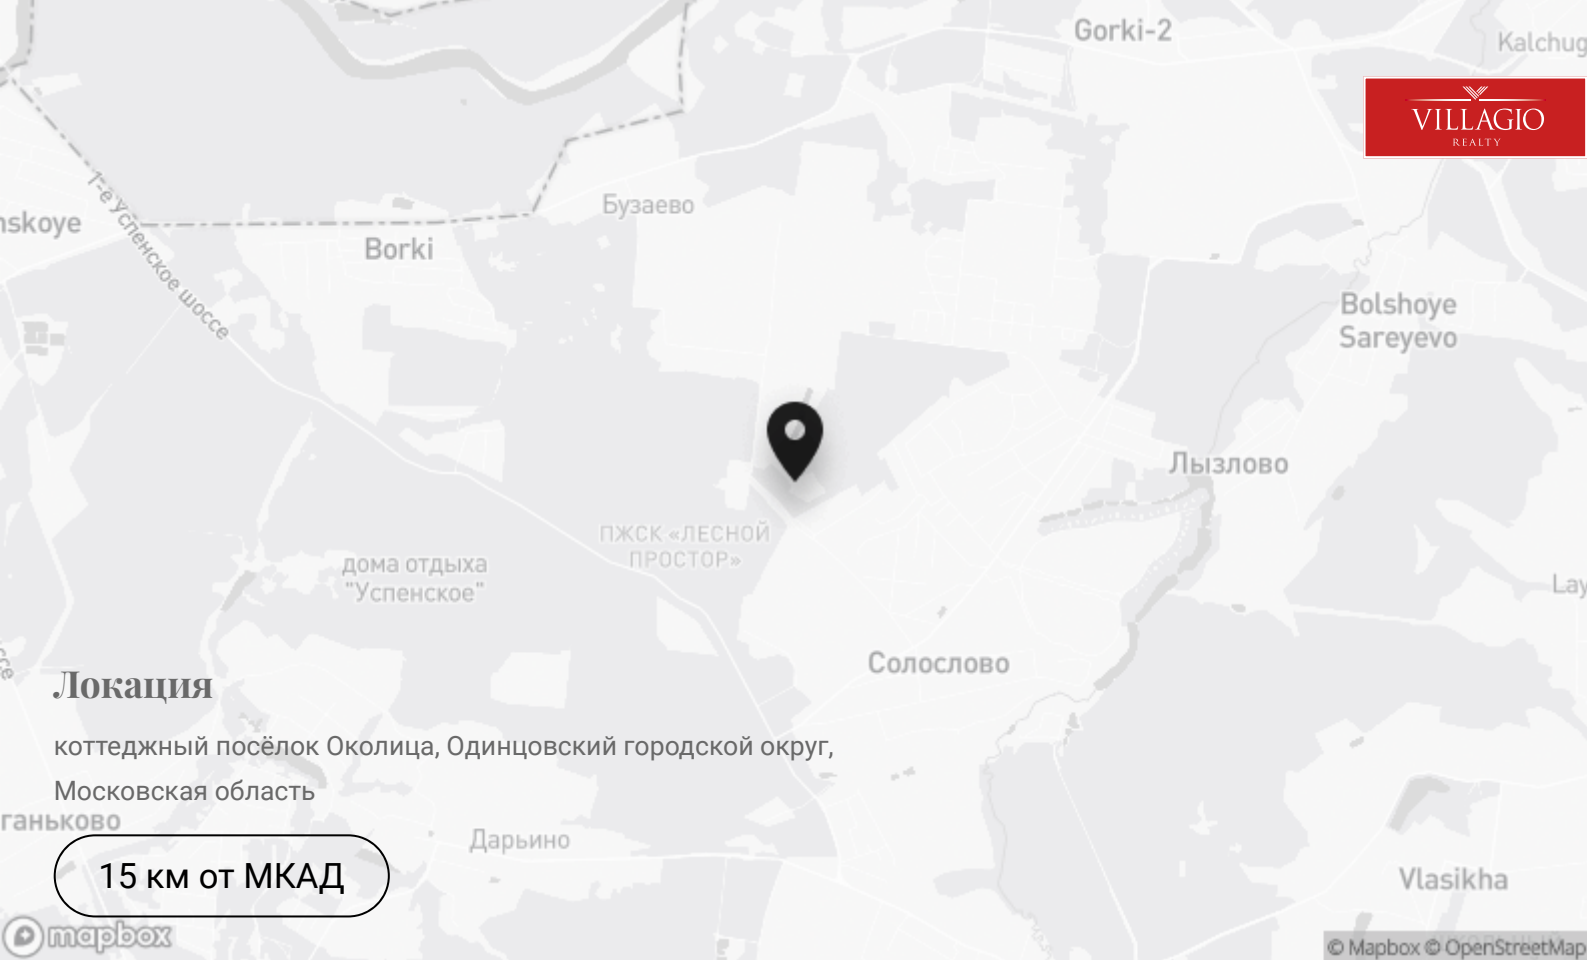

Локация

коттеджный посёлок Околица, Одинцовский городской округ,
Московская область

15 км от МКАД

Exclusive

Villagio Realty

Контакты

+7 495 186-06-50

sale@villagio.ru

Олимпийский проспект, 7

Контакты

+7 495 186-06-50

sale@villagio.ru

Олимпийский проспект, 7