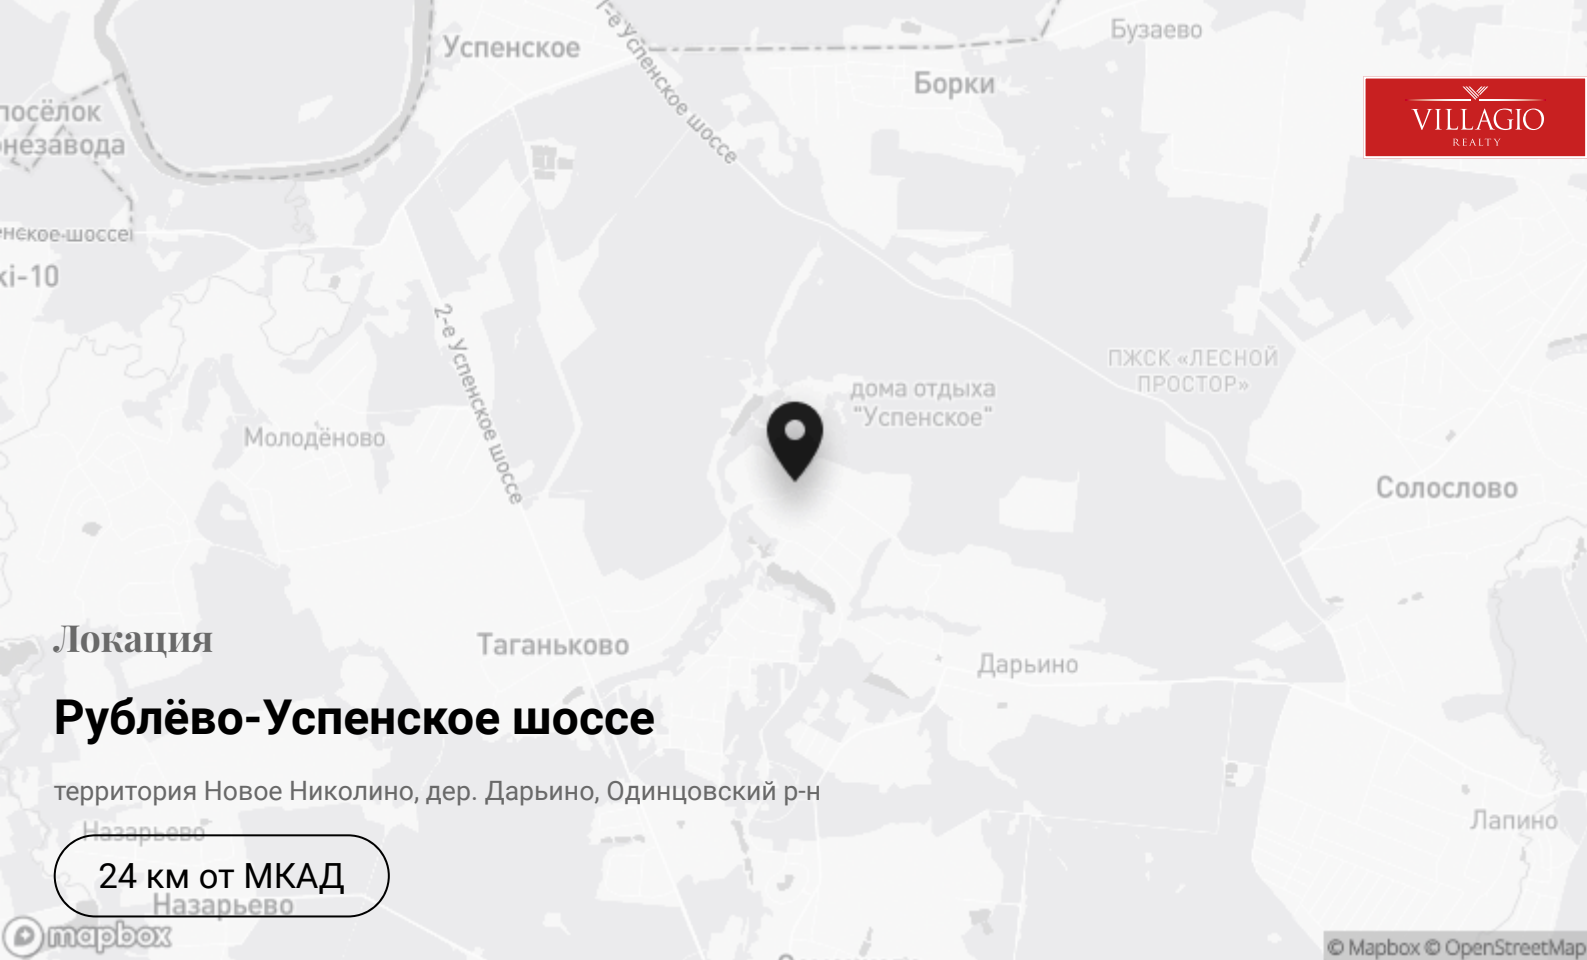

Локация

Рублёво-Успенское шоссе

территория Новое Николино, дер. Дарьино, Одинцовский р-н

24 км от МКАД

Exclusive

Villagio Realty

Контакты

+7 495 186-06-50

sale@villagio.ru

Олимпийский проспект, 7

Контакты

+7 495 186-06-50

sale@villagio.ru

Олимпийский проспект, 7