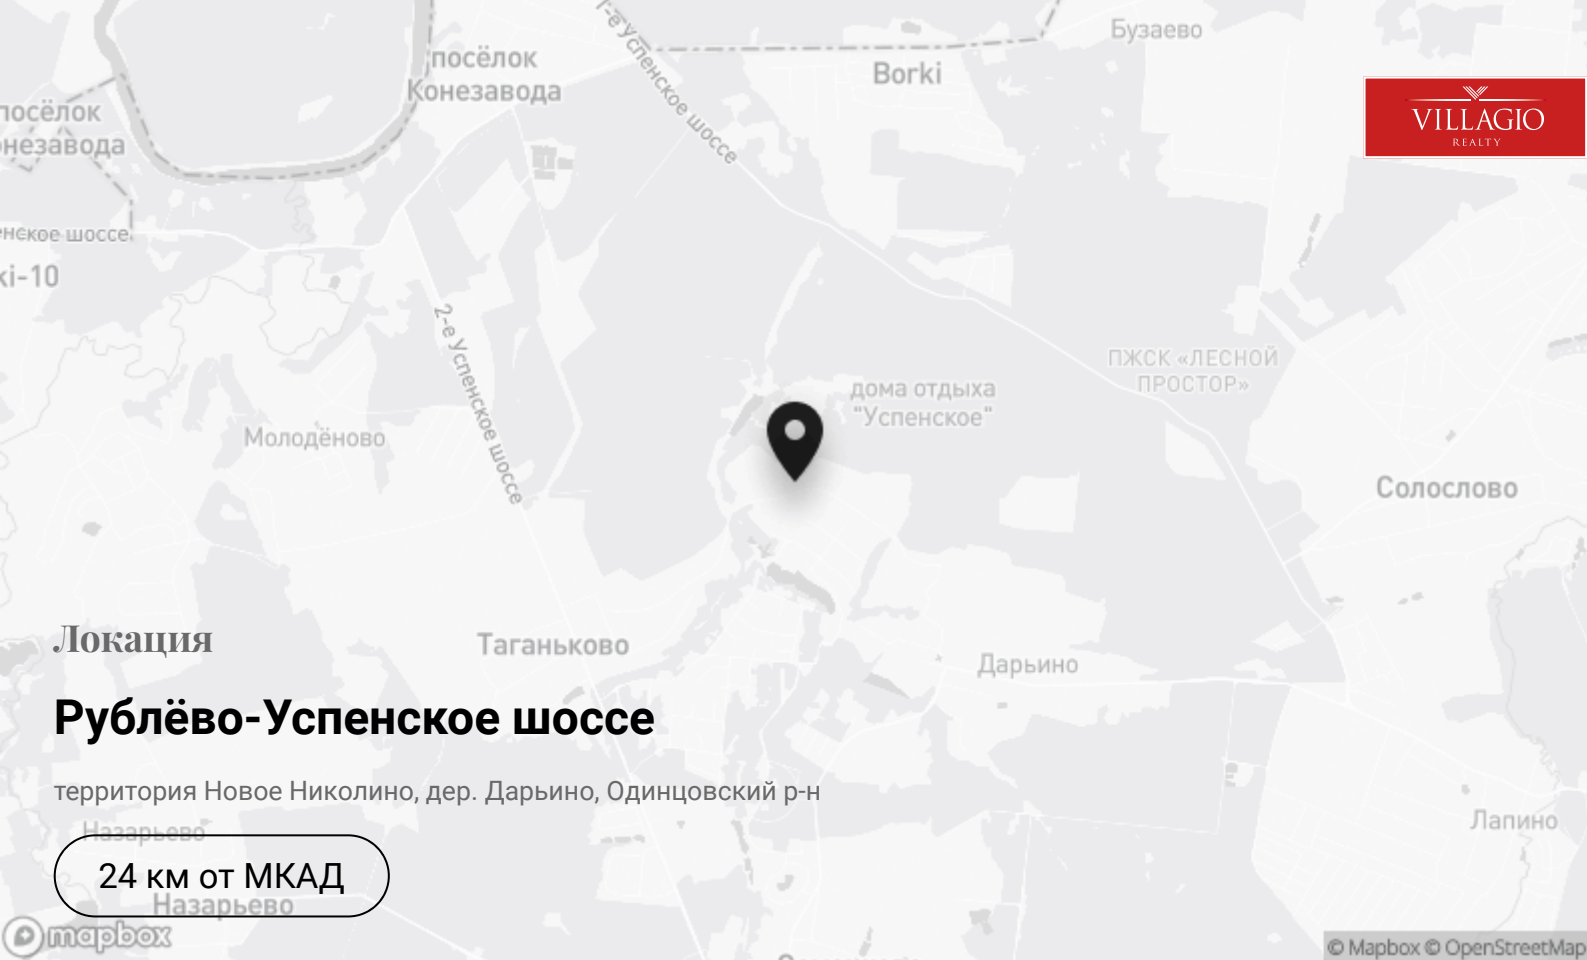

КП Новое Николино

 До МКАД
24 км

 Направление
Рублёво-Успенское шоссе

Контакты

 +7 495 021-33-80

 odp@villagio.ru

 Олимпийский проспект, 7

Локация

Рублёво-Успенское шоссе

территория Новое Николино, дер. Дарьино, Одинцовский р-н

24 км от МКАД

Exclusive

Villagio Realty

Контакты

 +7 495 021-33-80

 odp@villagio.ru