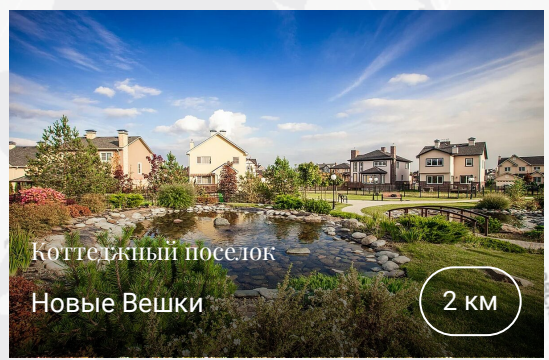

Exclusive Villagio Realty

Контакты

- +7 495 186-06-50
- sale@villagio.ru
- Олимпийский проспект, 7

Контакты

+7 495 186-06-50

sale@villagio.ru

Олимпийский проспект, 7