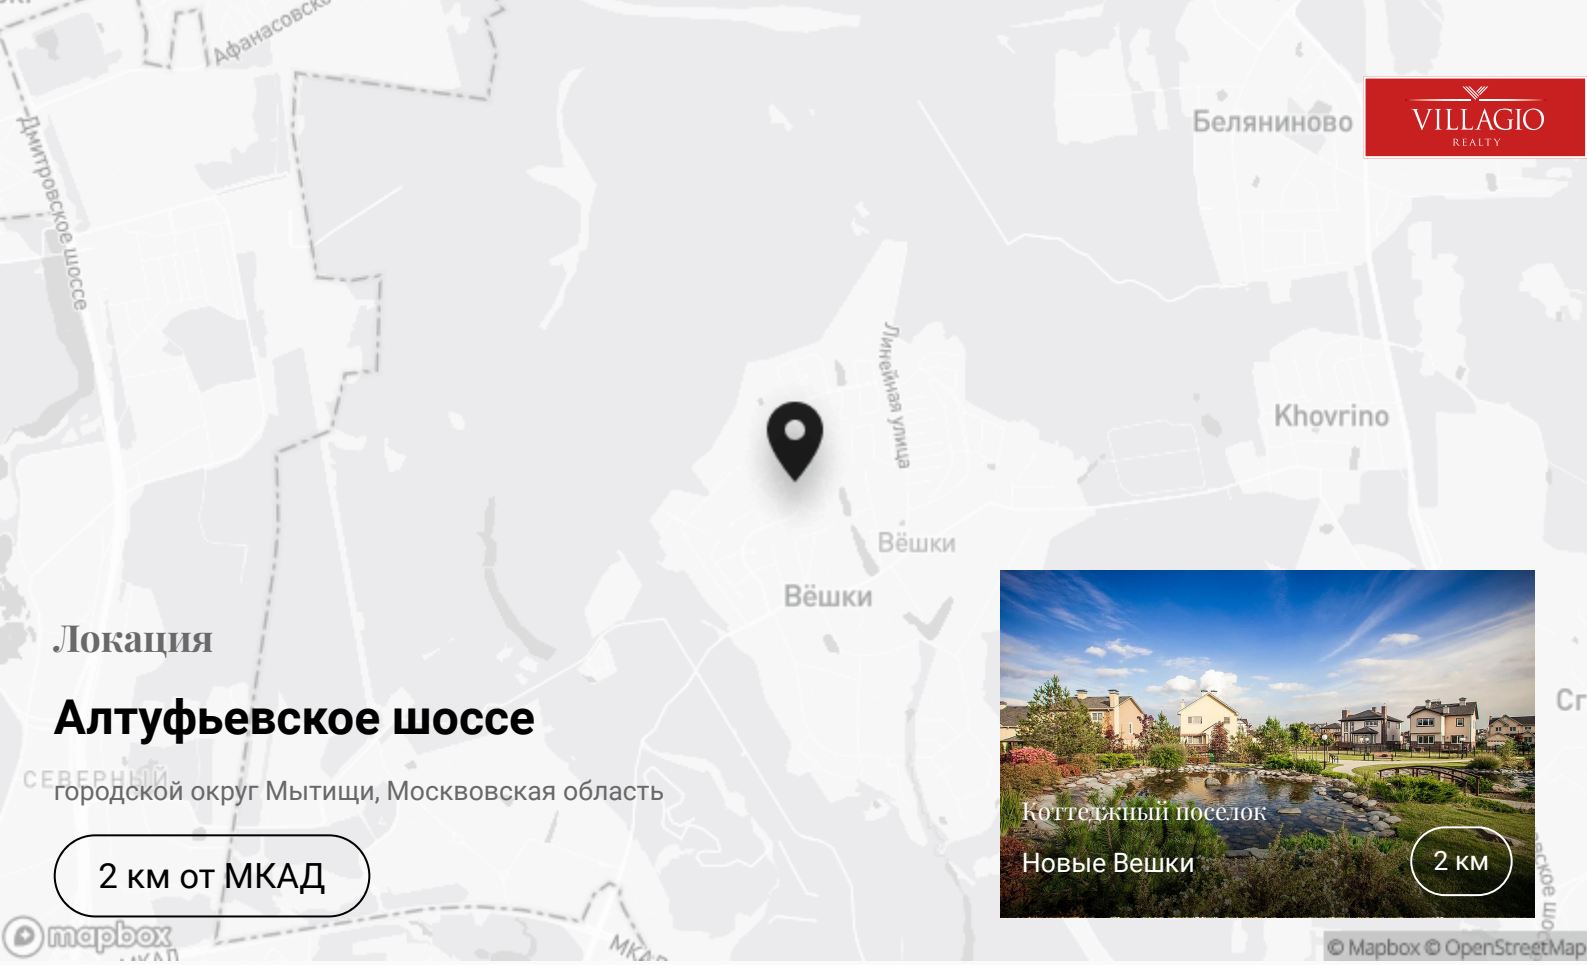

Локация

Алтуфьевское шоссе

городской округ Мытищи, Московская область

2 км от МКАД