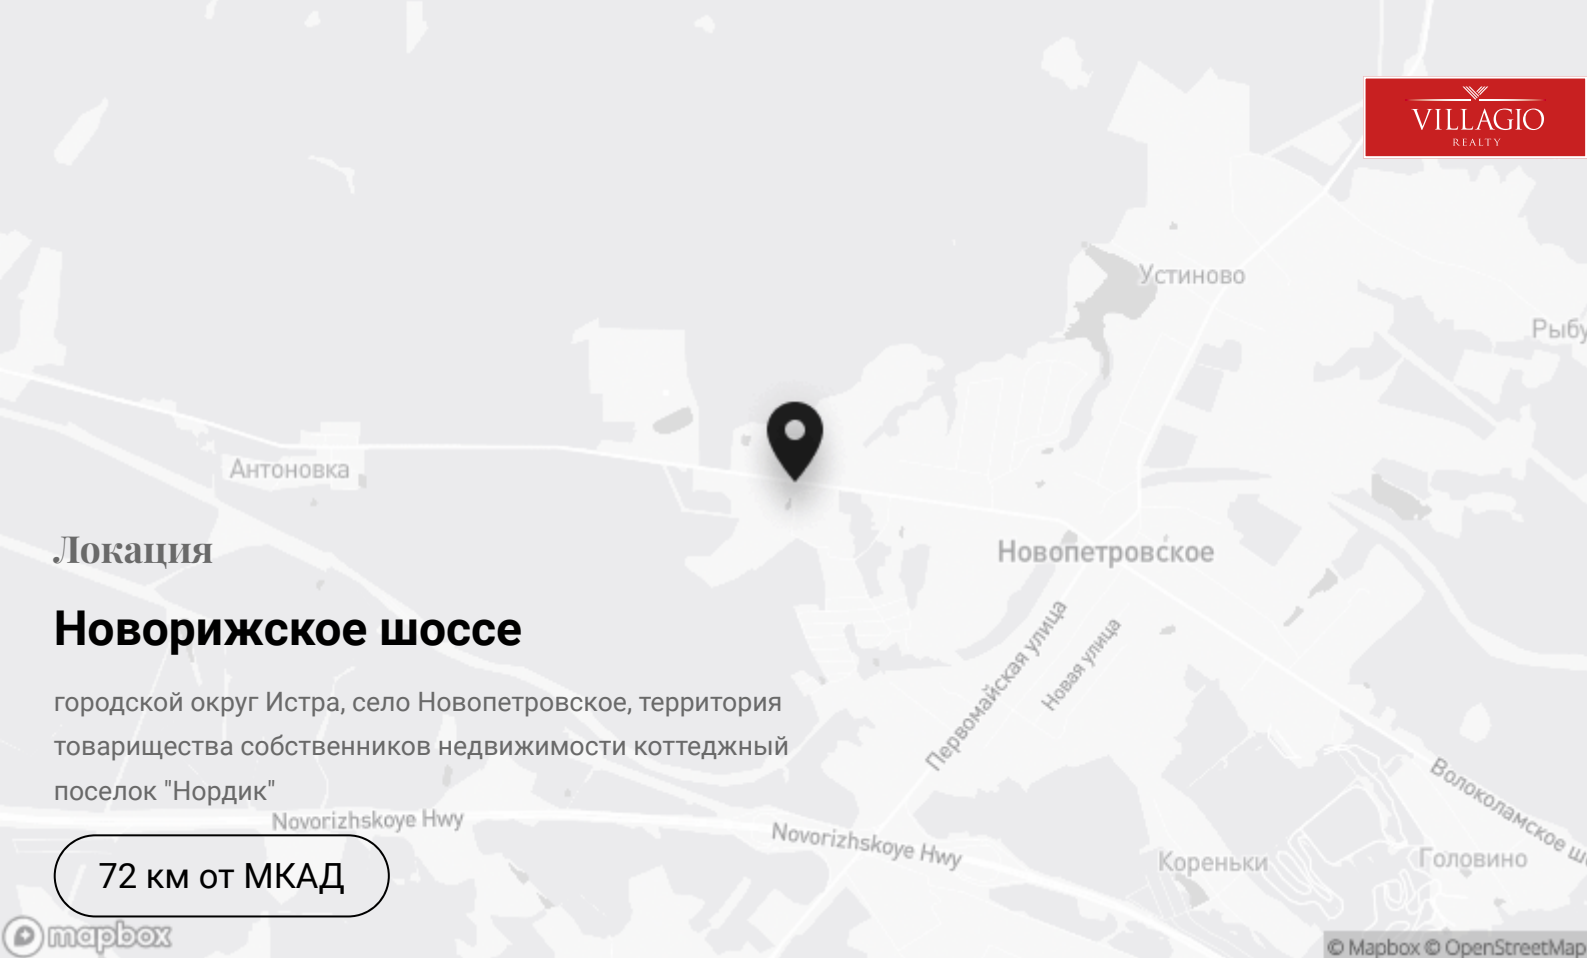

Контакты

+7 495 186-06-50

sale@villagio.ru

Олимпийский проспект, 7

Локация

Новорижское шоссе

городской округ Истра, село Новопетровское, территория товарищества собственников недвижимости коттеджный поселок "Нордик"