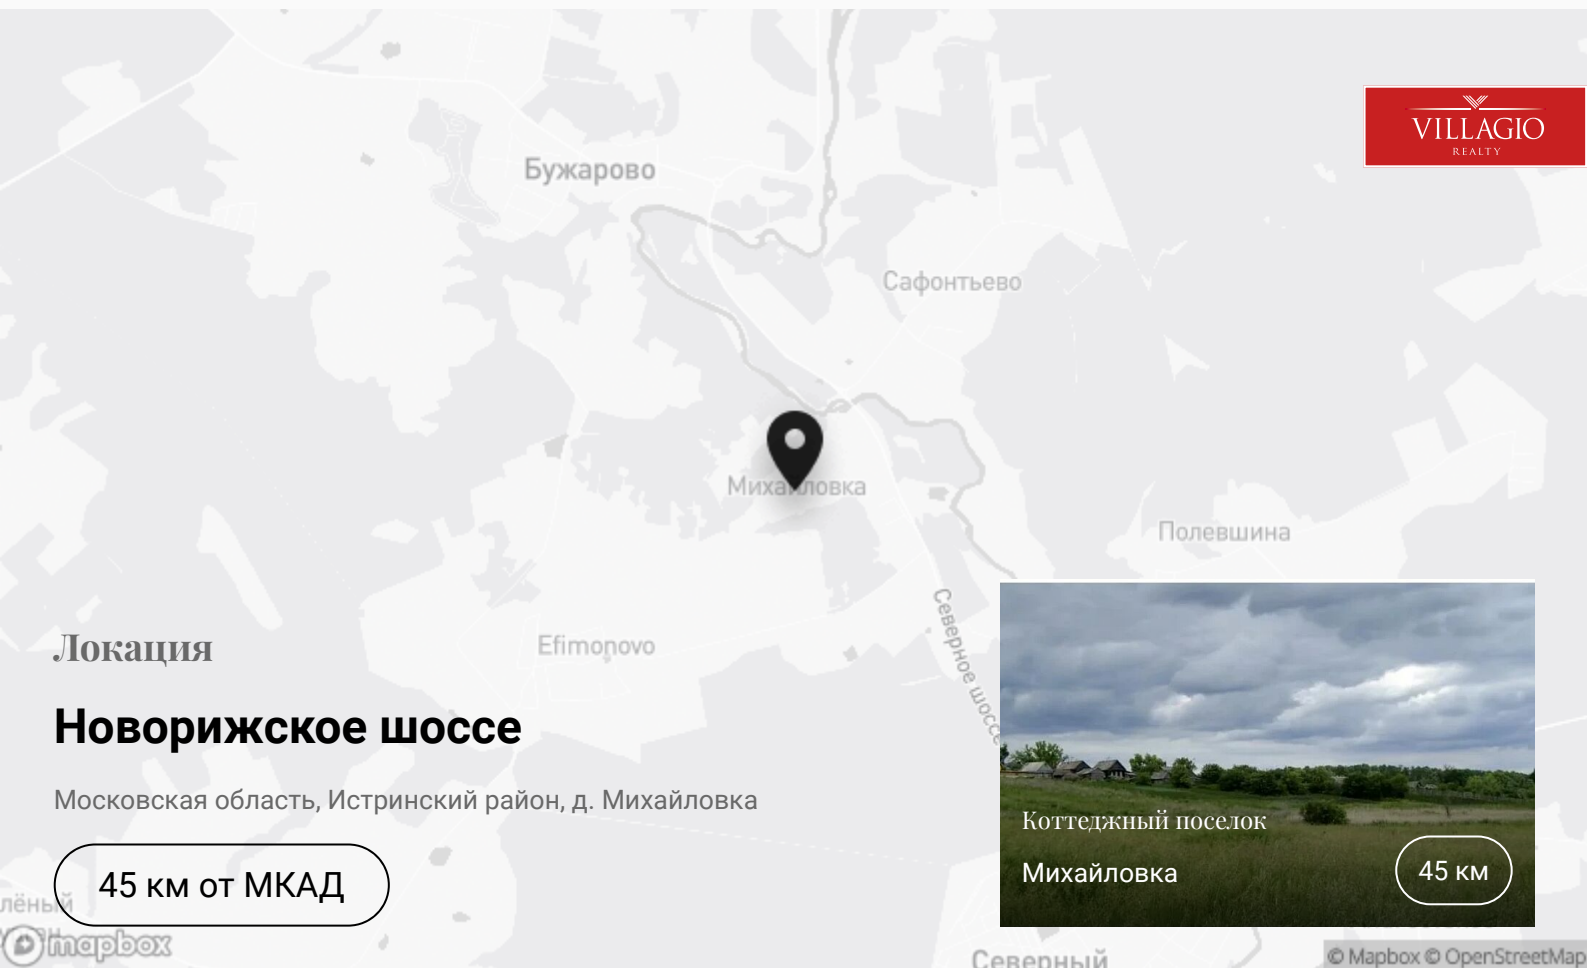

Михайловка

На берегу реки Истра расположена деревня Михайловка. Новорижское/Волоколамское шоссе, 45 км от МКАД.

До МКАД

45 км

Направление

Новорижское шоссе

Контакты

+7 495 021-33-80

odp@villagio.ru

Олимпийский проспект, 7

Описание

На берегу реки Истра расположена деревня Михайловка. Новорижское/Волоколамское шоссе, 45 км от МКАД.

Контакты

 +7 495 021-33-80

 odp@villagio.ru

 Олимпийский проспект, 7

Локация

Новорижское шоссе

Московская область, Истринский район, д. Михайловка

45 км от МКАД

Коттеджный поселок
Михайловка

45 км

Контакты

+7 495 021-33-80