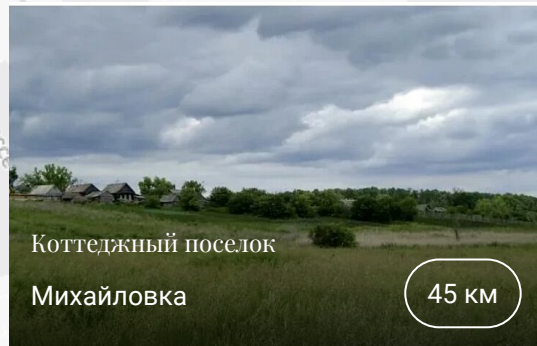

Коттеджный поселок
Михайловка

45 км

Контакты

+7 495 021-33-80

odp@villagio.ru

Олимпийский проспект, 7