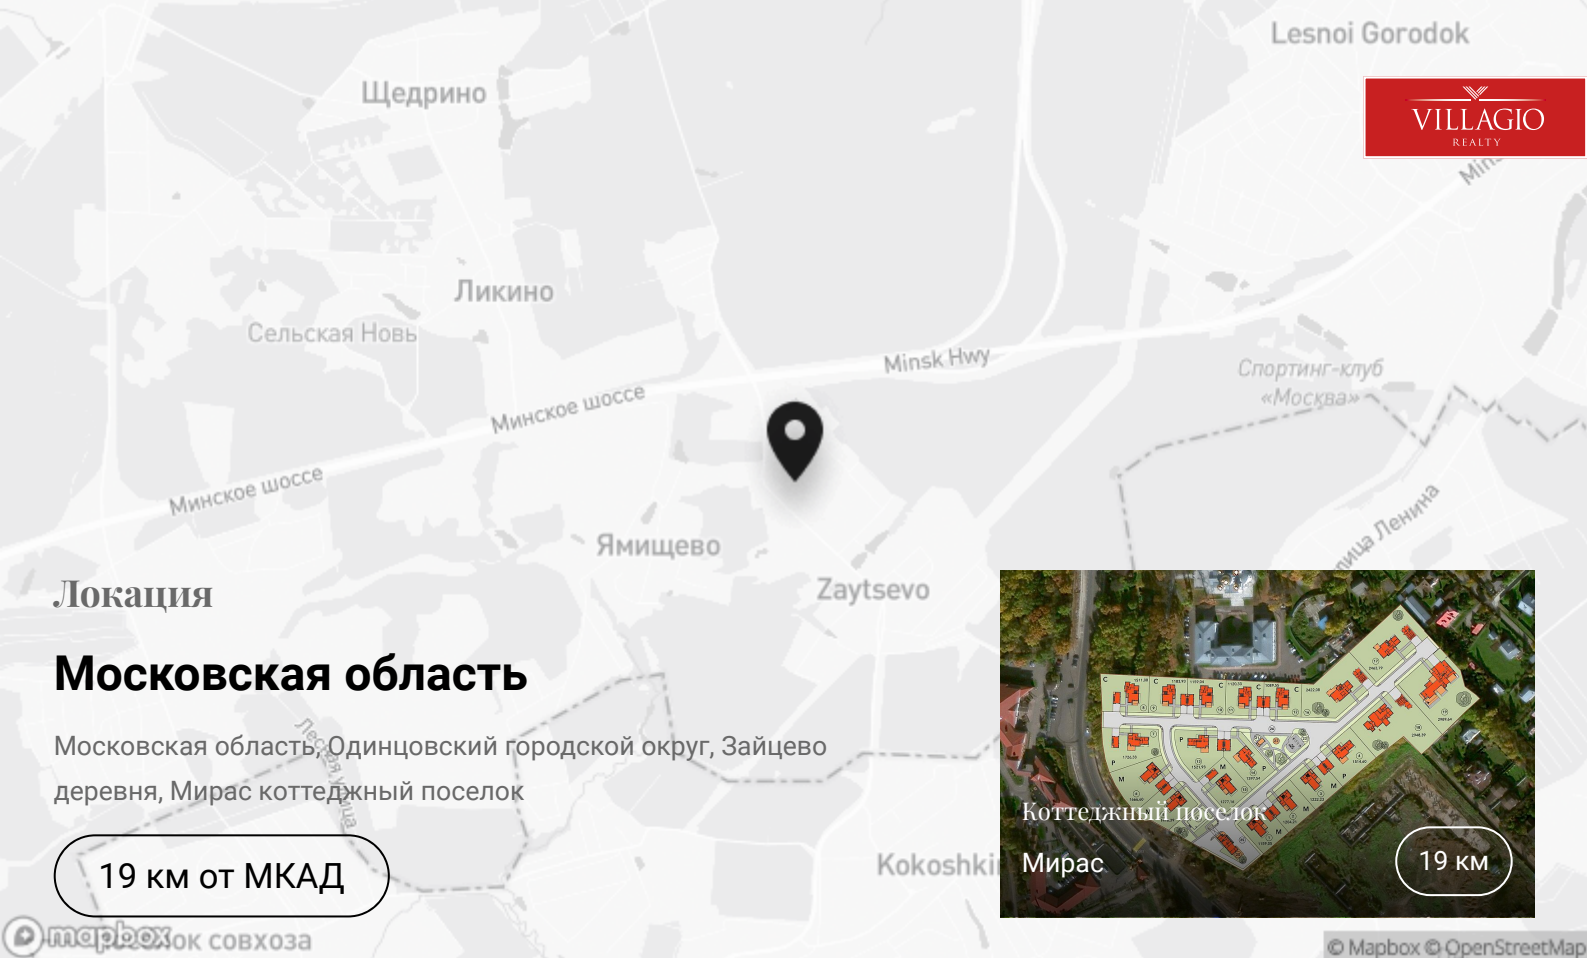

Мирас

Новый коттеджный поселок в 19 км. от Москвы. Поблизости расположены храм, православная гимназия и Московская экономическая школа. в 5 минут на авто находится супермаркет "Метро".
Общая площадь поселка - 4,3 Га 19 коттеджей 319 - 363 кв. м.

 До МКАД
19 км

 Направление
Московская область

 Площадь
430 га

 Супермаркет

 Охрана 24/7

 Закрытая территория

 Единый архитектурный стиль

 Школа

минутах на авто находится супермаркет "Метро".
Общая площадь поселка - 4,3 Га 19 коттеджей 319 - 363 кв. м.

Контакты

+7 495 186-06-50

sale@villagio.ru

Олимпийский проспект, 7

Локация

Московская область

Московская область, Одинцовский городской округ, Зайцево деревня, Мирас коттеджный поселок