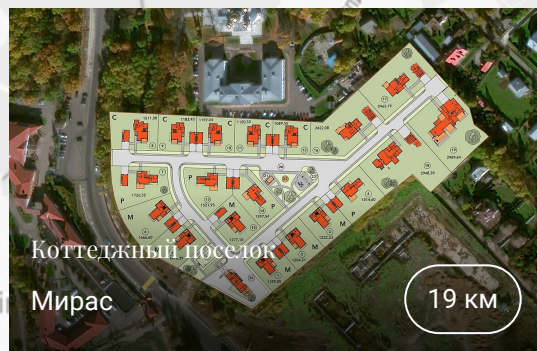

Коттеджный поселок

Мирас

19 км

Exclusive

Villagio Realty

Контакты

+7 495 186-06-50

sale@villagio.ru

Олимпийский проспект, 7

Контакты

+7 495 186-06-50

sale@villagio.ru

Олимпийский проспект, 7