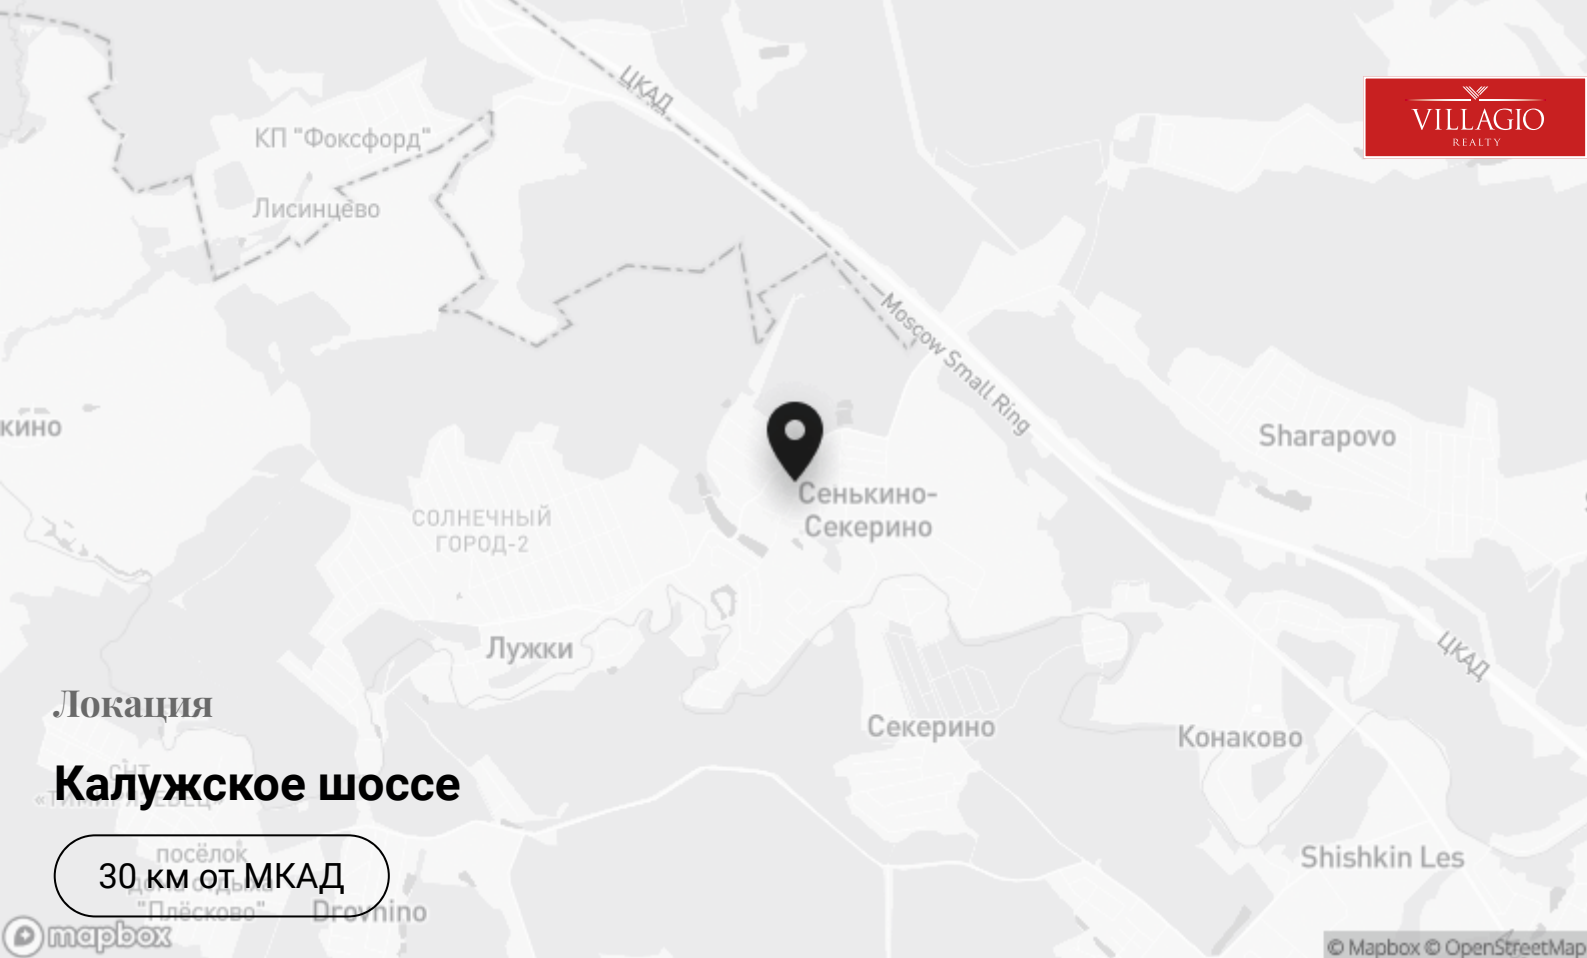

Медведево

 До МКАД
30 км

 Направление
Калужское шоссе

Контакты

 +7 495 186-06-50

 sale@villagio.ru

 Олимпийский проспект, 7

Локация