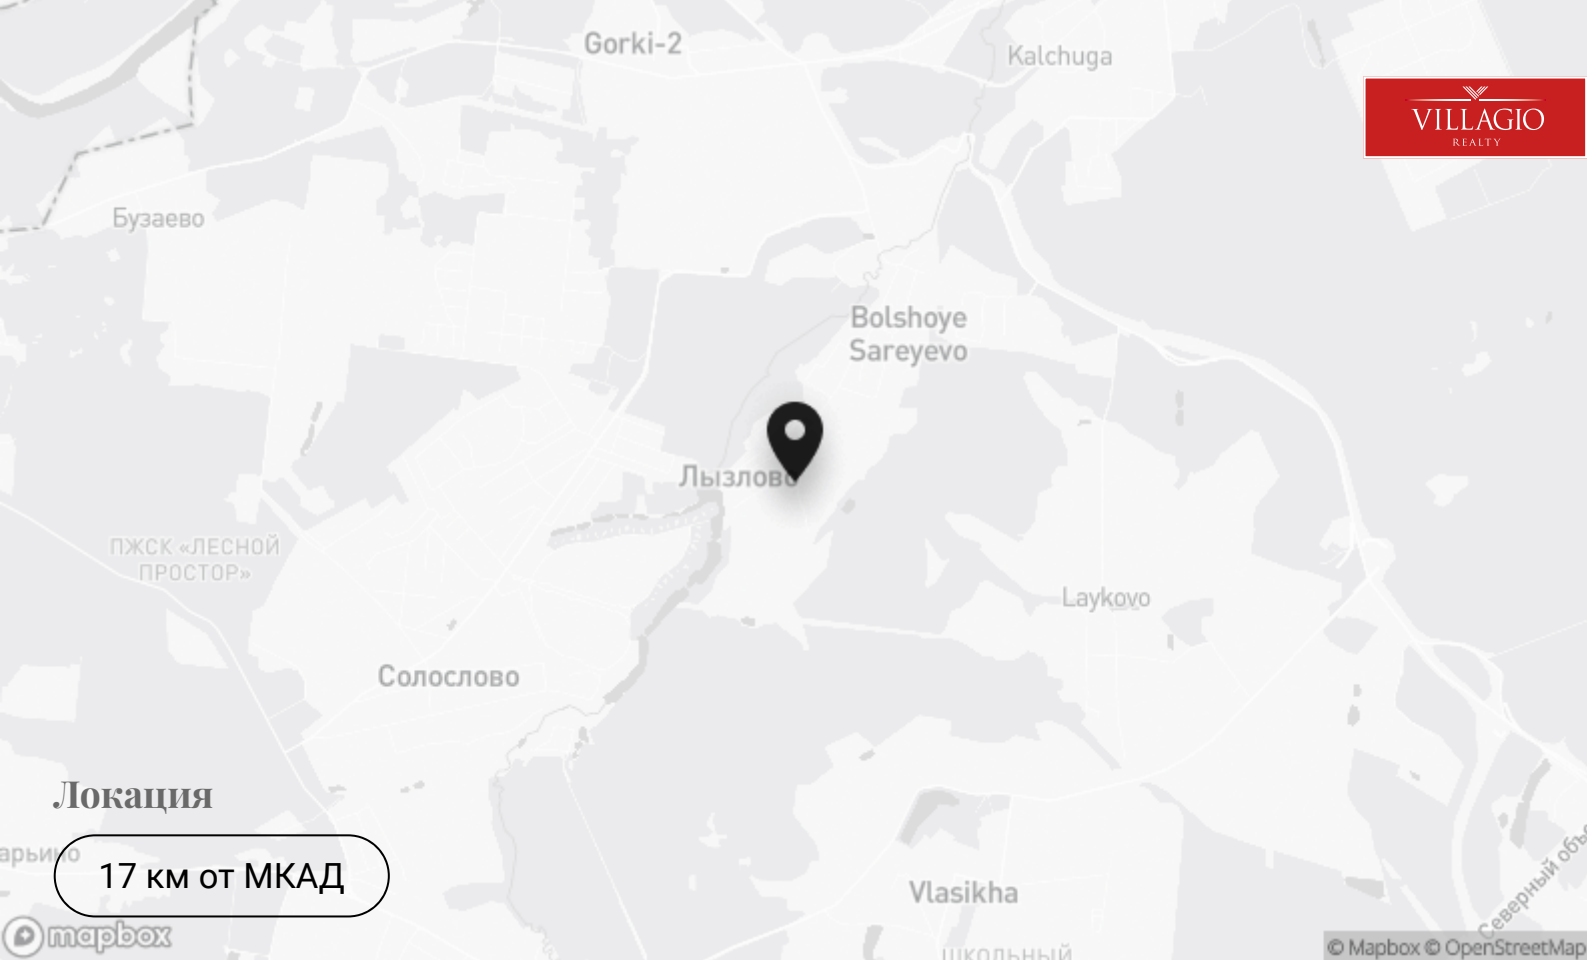

Лызлово

 До МКАД
17 км

Контакты

 +7 495 186-06-50

 sale@villagio.ru

 Олимпийский проспект, 7

Локация

17 км от МКАД