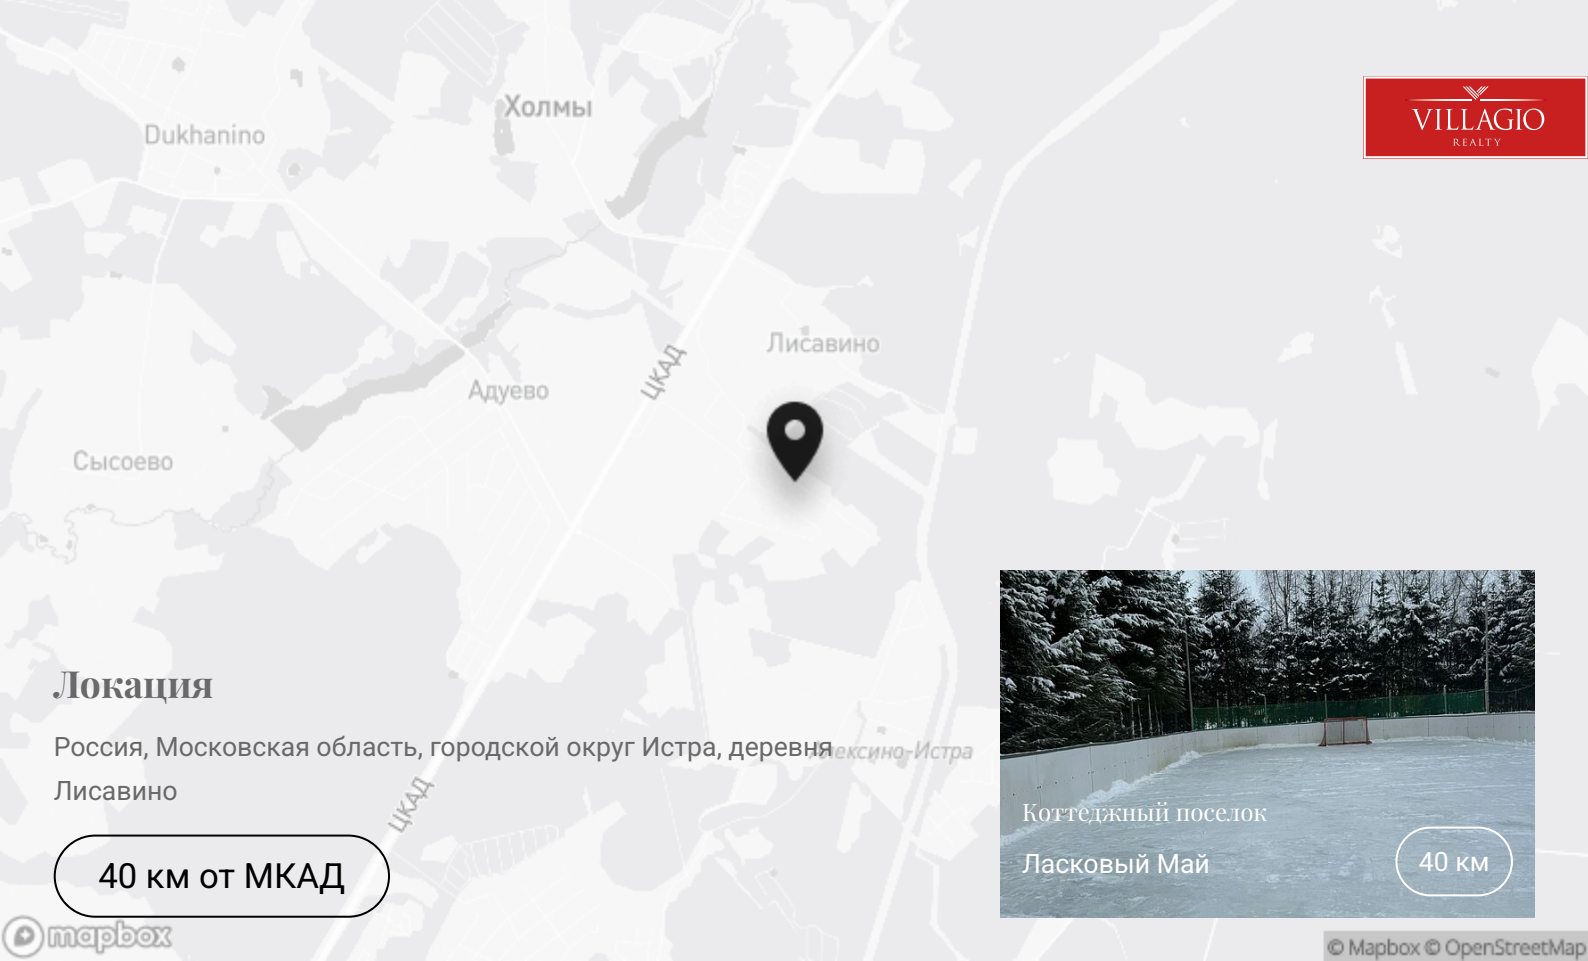

### Локация

Россия, Московская область, городской округ Истра, деревня Лисавино-Истра  
Лисавино

40 км от МКАД

Коттеджный поселок  
Ласковый Май

40 км