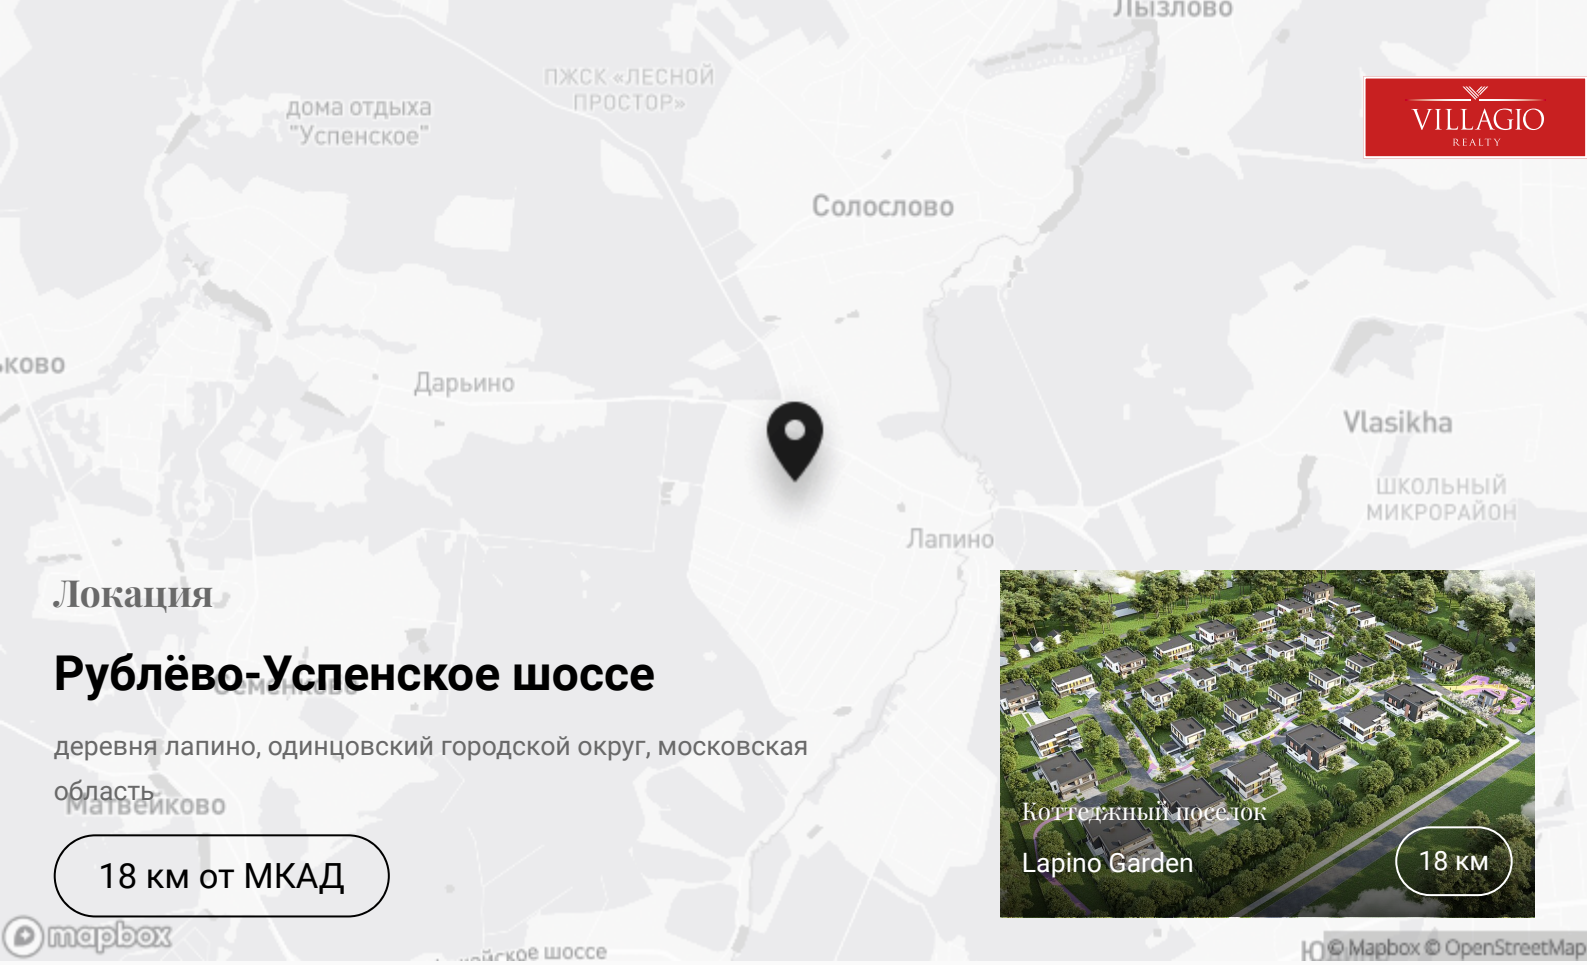

Своя обслуживающая компания следит за порядком и безопасностью на закрытой территории.

Контакты

+7 495 186-06-50

sale@villagio.ru

Олимпийский проспект, 7

Локация

Рублёво-Успенское шоссе

деревня лапино, одинцовский городской округ, московская область