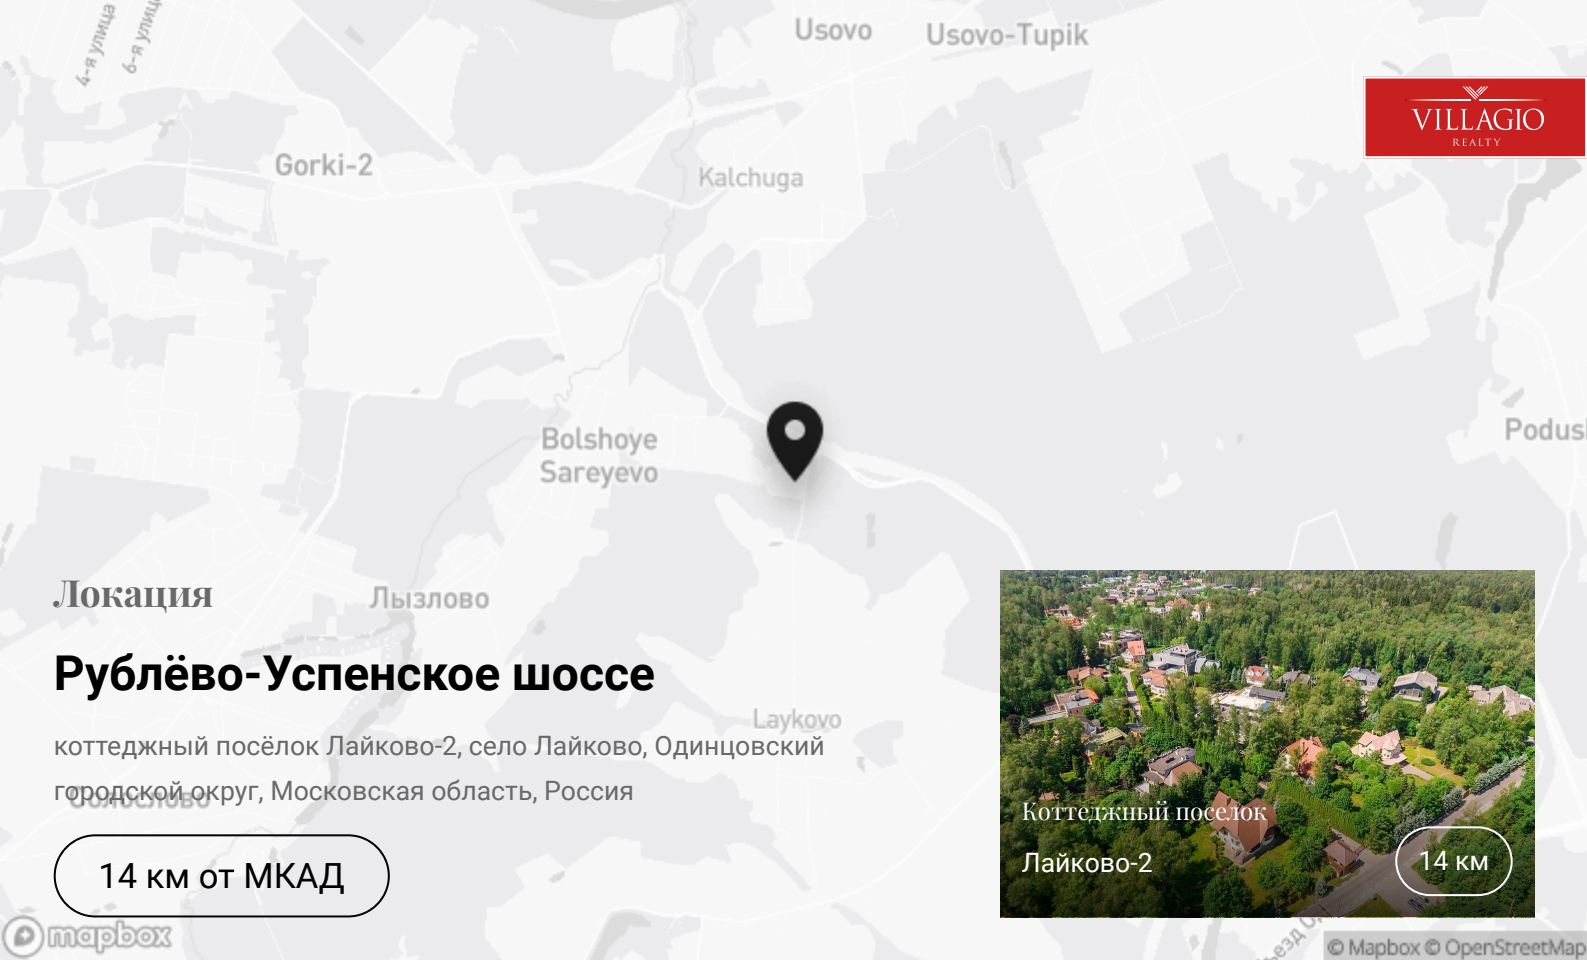

Лайково-2

Элитный коттеджный посёлок «Лайково-2» находится в 16 км от столицы по западному направлению. Удобные маршруты по Рублёво-Успенскому или Можайскому шоссе не отнимают много времени на дорогу. Его можно существенно сократить, воспользовавшись платной скоростной трассой. Каждый дом в посёлке...

Охрана 24/7

Контакты

+7 495 021-33-80

odp@villagio.ru

Олимпийский проспект, 7

Описание

Элитный коттеджный посёлок «Лайково-2» находится в 16 км от столицы по западному направлению. Удобные маршруты по Рублёво-Успенскому или Можайскому шоссе не отнимают много времени на дорогу. Его можно существенно сократить, воспользовавшись платной скоростной трассой. Каждый дом в посёлке построен по авторскому проекту. Все они удачно вписаны в естественную среду: лесные деревья при строительстве были максимально сохранены. Натуральные материалы и инновационные технологии обеспечивают домовладельцам высочайший уровень комфорта. Размеры участков различаются: одни занимают всего 16, другие – 40 соток, есть и промежуточные варианты. Оснащение домовладений ничем не отличается от городского: газо- и водоснабжение, канализация и электрификация осуществляются

Контакты

+7 495 021-33-80

odp@villagio.ru

Олимпийский проспект, 7

Локация

Лыизлово

Рублёво-Успенское шоссе

коттеджный посёлок Лайково-2, село Лайково, Одинцовский
городской округ, Московская область, Россия