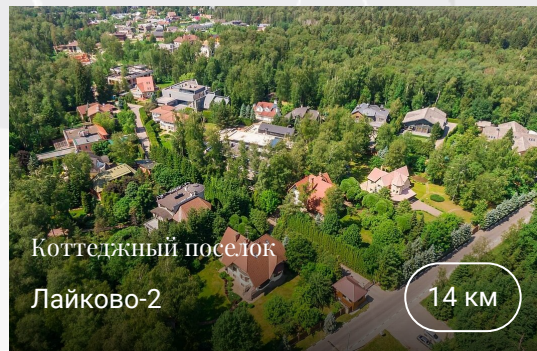

Коттеджный посёлок
Лайково-2

14 км

Exclusive

Villagio Realty

Контакты

+7 495 021-33-80

odp@villagio.ru

Олимпийский проспект, 7

Контакты

+7 495 021-33-80

odp@villagio.ru

Олимпийский проспект, 7