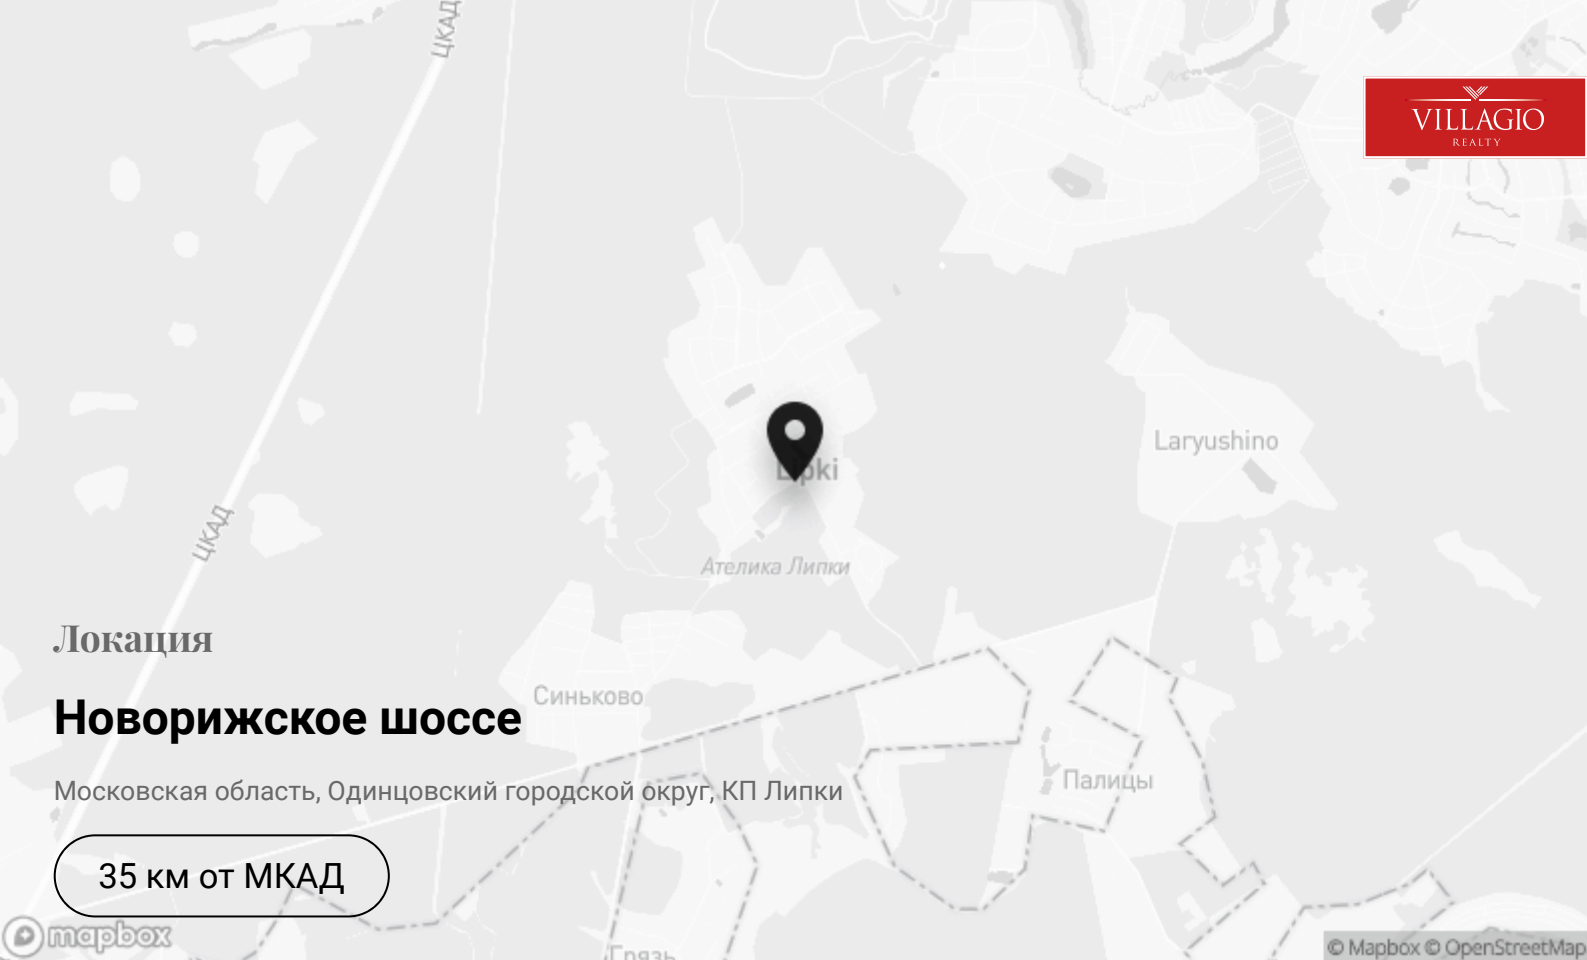

Липки

До МКАД

35 км

Направление

Новорижское шоссе

Контакты

+7 495 186-06-50

sale@villagio.ru

Олимпийский проспект, 7

Локация

Новорижское шоссе

Московская область, Одинцовский городской округ, КП Липки

35 км от МКАД

Exclusive

Villagio Realty

Контакты