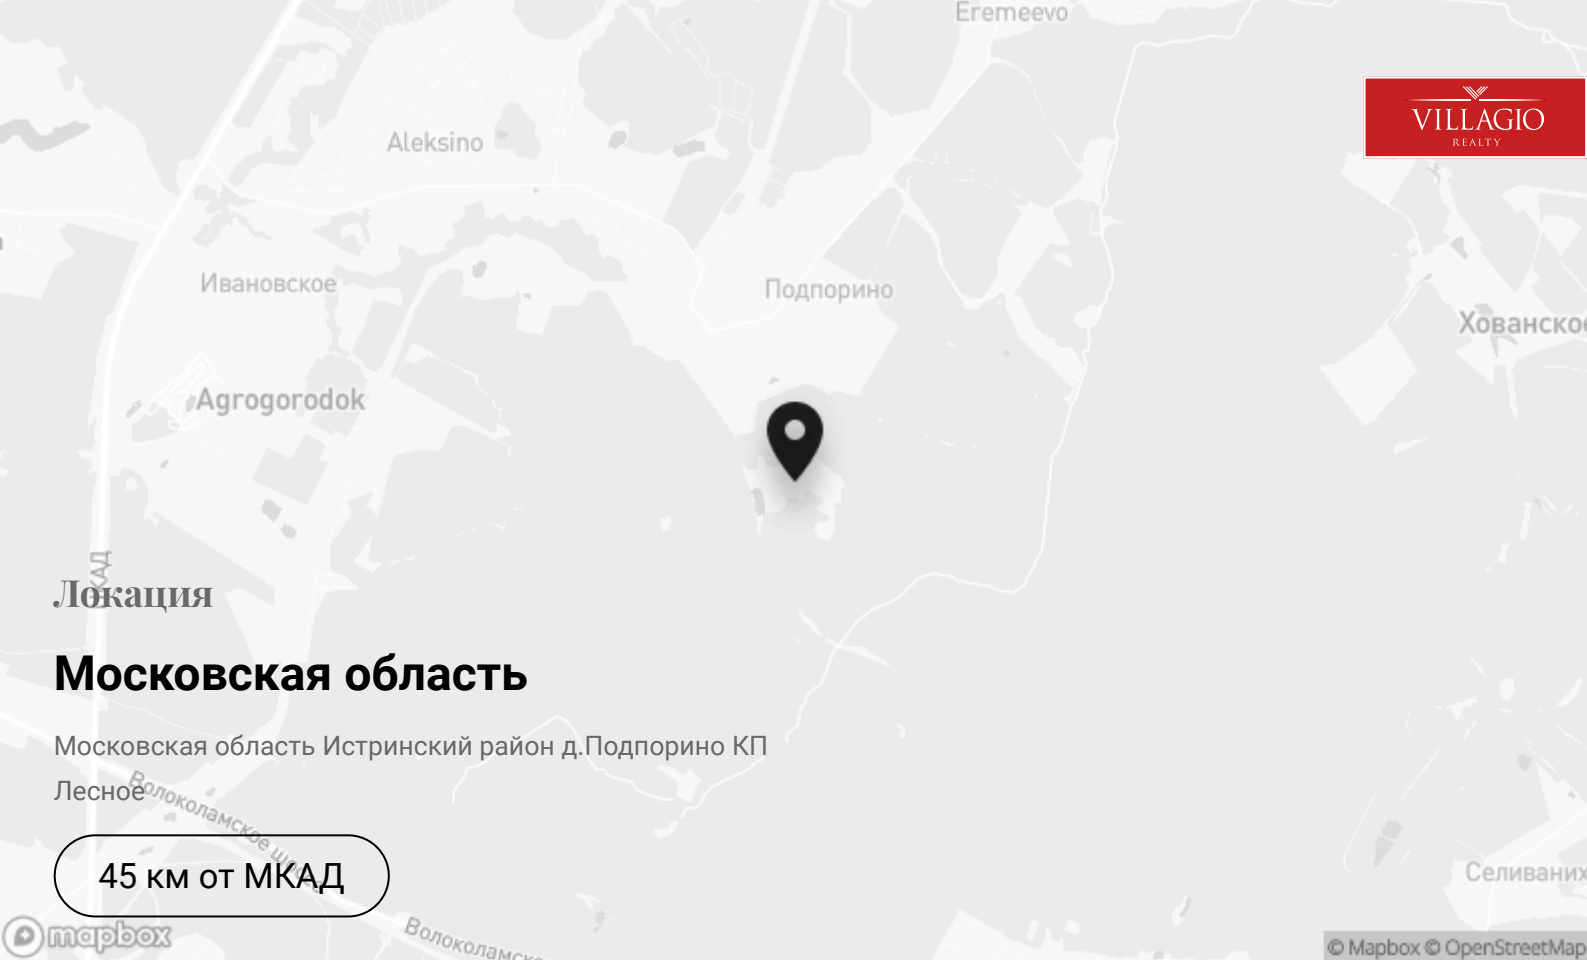

Локация

Московская область

Московская область Истринский район д.Подпорино КП

Лесное

45 км от МКАД

Exclusive

Villagio Realty

Контакты

+7 495 186-06-50

sale@villagio.ru

Олимпийский проспект, 7

Контакты

+7 495 186-06-50

sale@villagio.ru

Олимпийский проспект, 7