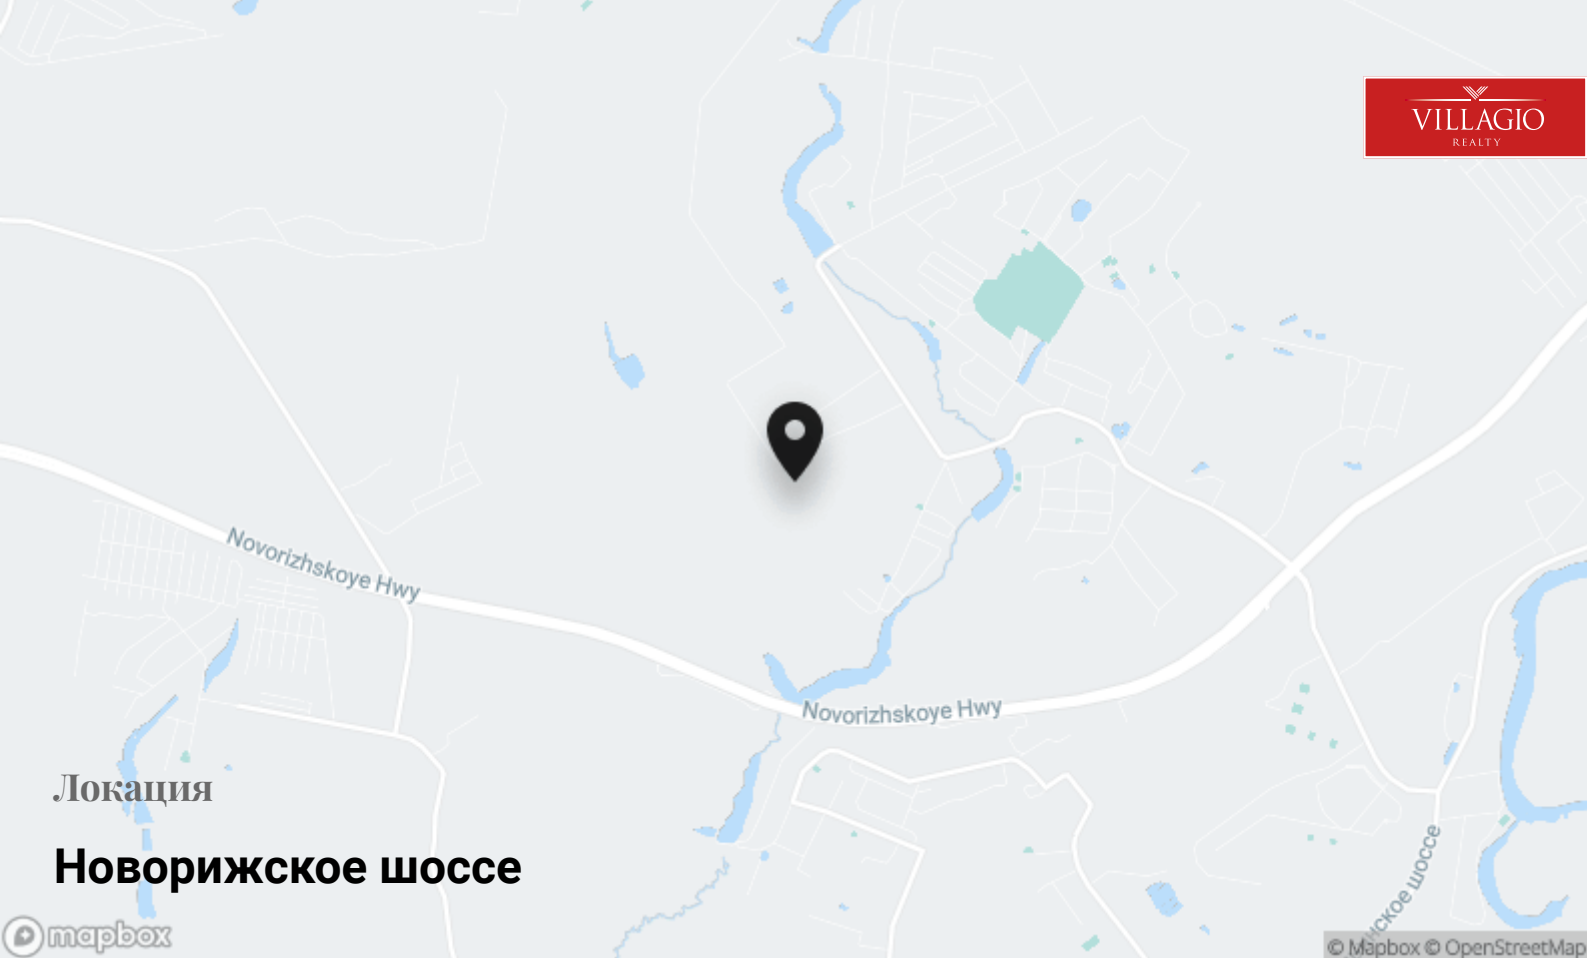

Локация

Новорижское шоссе

Exclusive

Villagio Realty

Контакты

+7 495 186-06-50

sale@villagio.ru

Олимпийский проспект, 7

Контакты

+7 495 186-06-50

sale@villagio.ru

Олимпийский проспект, 7