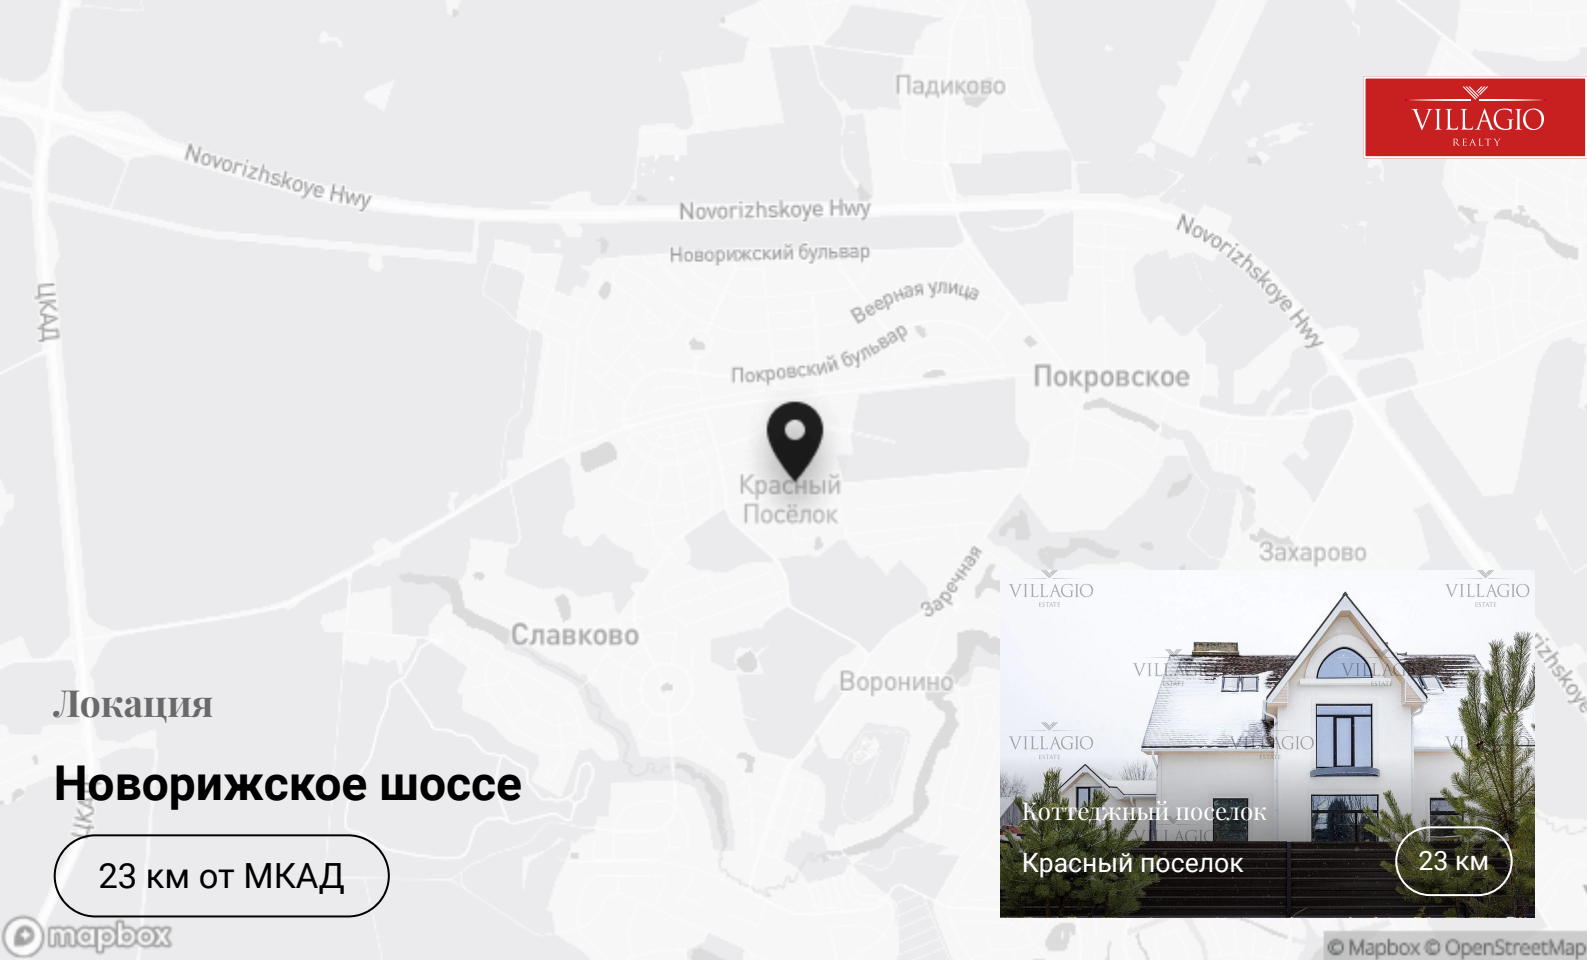

Красный поселок

До МКАД

23 км

Направление

Новорижское шоссе

Контакты

+7 495 186-06-50

sale@villagio.ru

Олимпийский проспект, 7

Локация

Новорижское шоссе

23 км от МКАД

mapbox

Mapbox OpenStreetMap

Exclusive

Villagio Realty