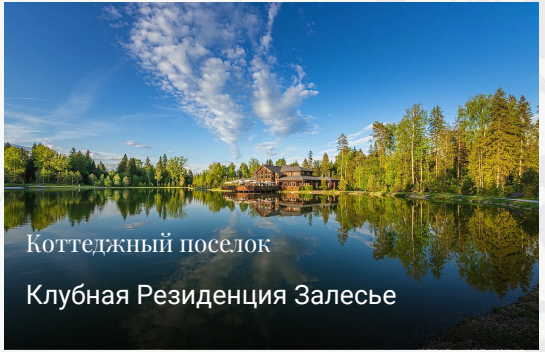

Коттеджный посёлок
Клубная Резиденция Залесье

Exclusive

Villagio Realty

Контакты

+7 495 186-06-50

sale@villagio.ru

Олимпийский проспект, 7

Контакты

+7 495 186-06-50

sale@villagio.ru

Олимпийский проспект, 7