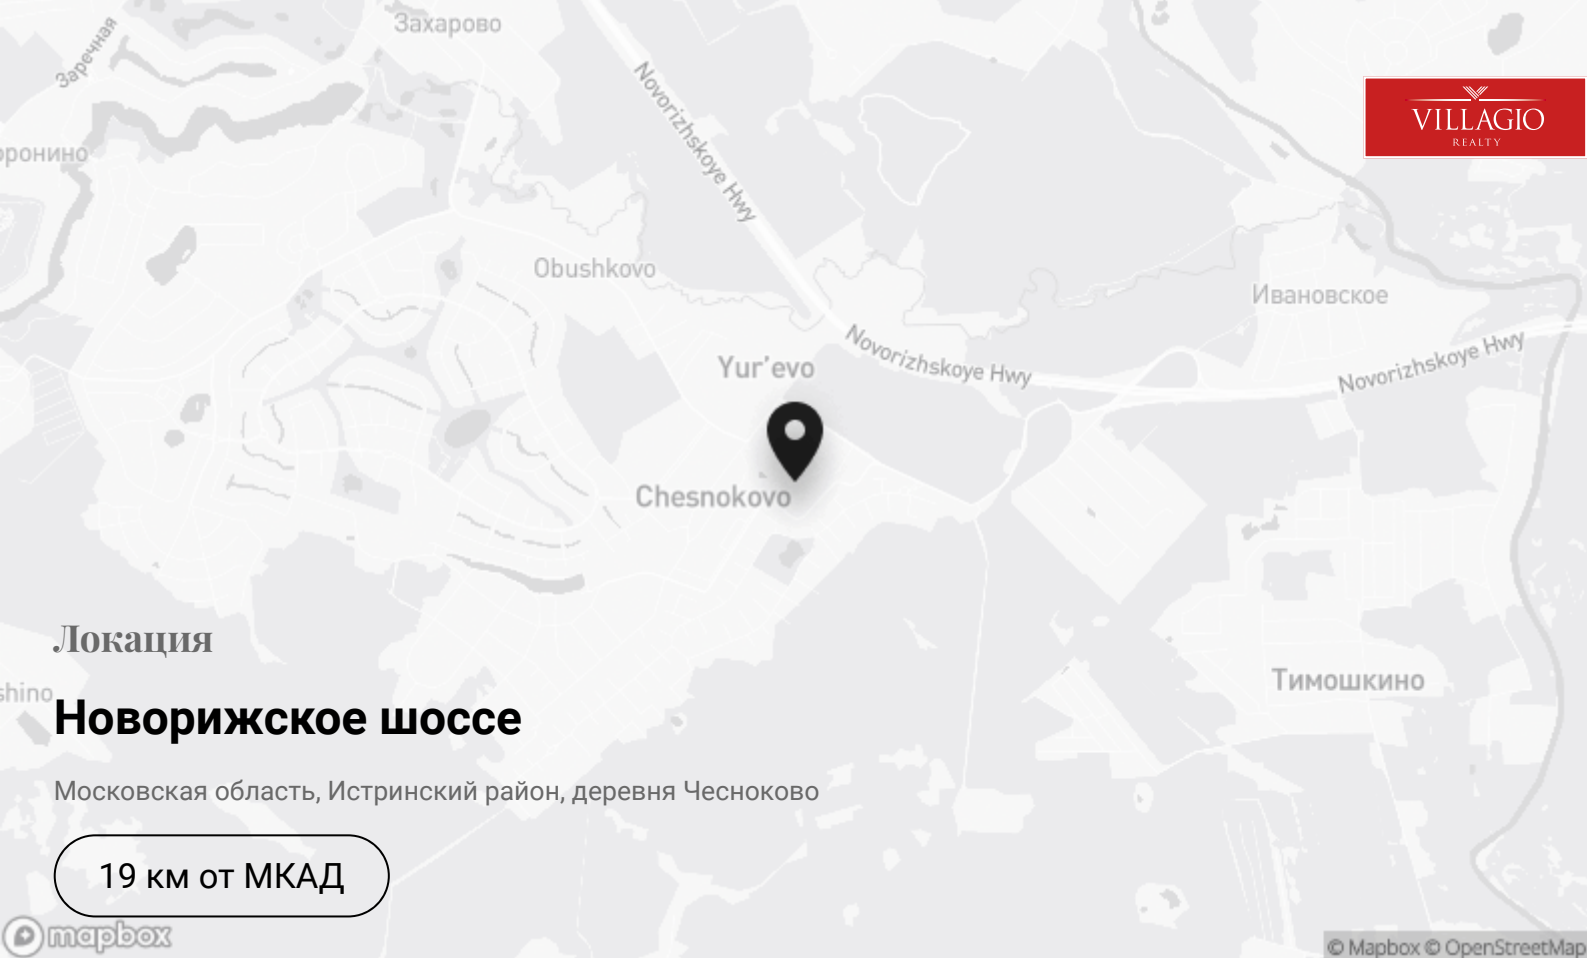

Коммерческие земли

 До МКАД
19 км

 Направление
Новорижское шоссе

Контакты

 +7 495 186-06-50

 sale@villagio.ru

 Олимпийский проспект, 7

Локация

Новорижское шоссе

Московская область, Истринский район, деревня Чесноково

19 км от МКАД

mapbox

© Mapbox © OpenStreetMap

Exclusive

Villagio Realty

Контакты