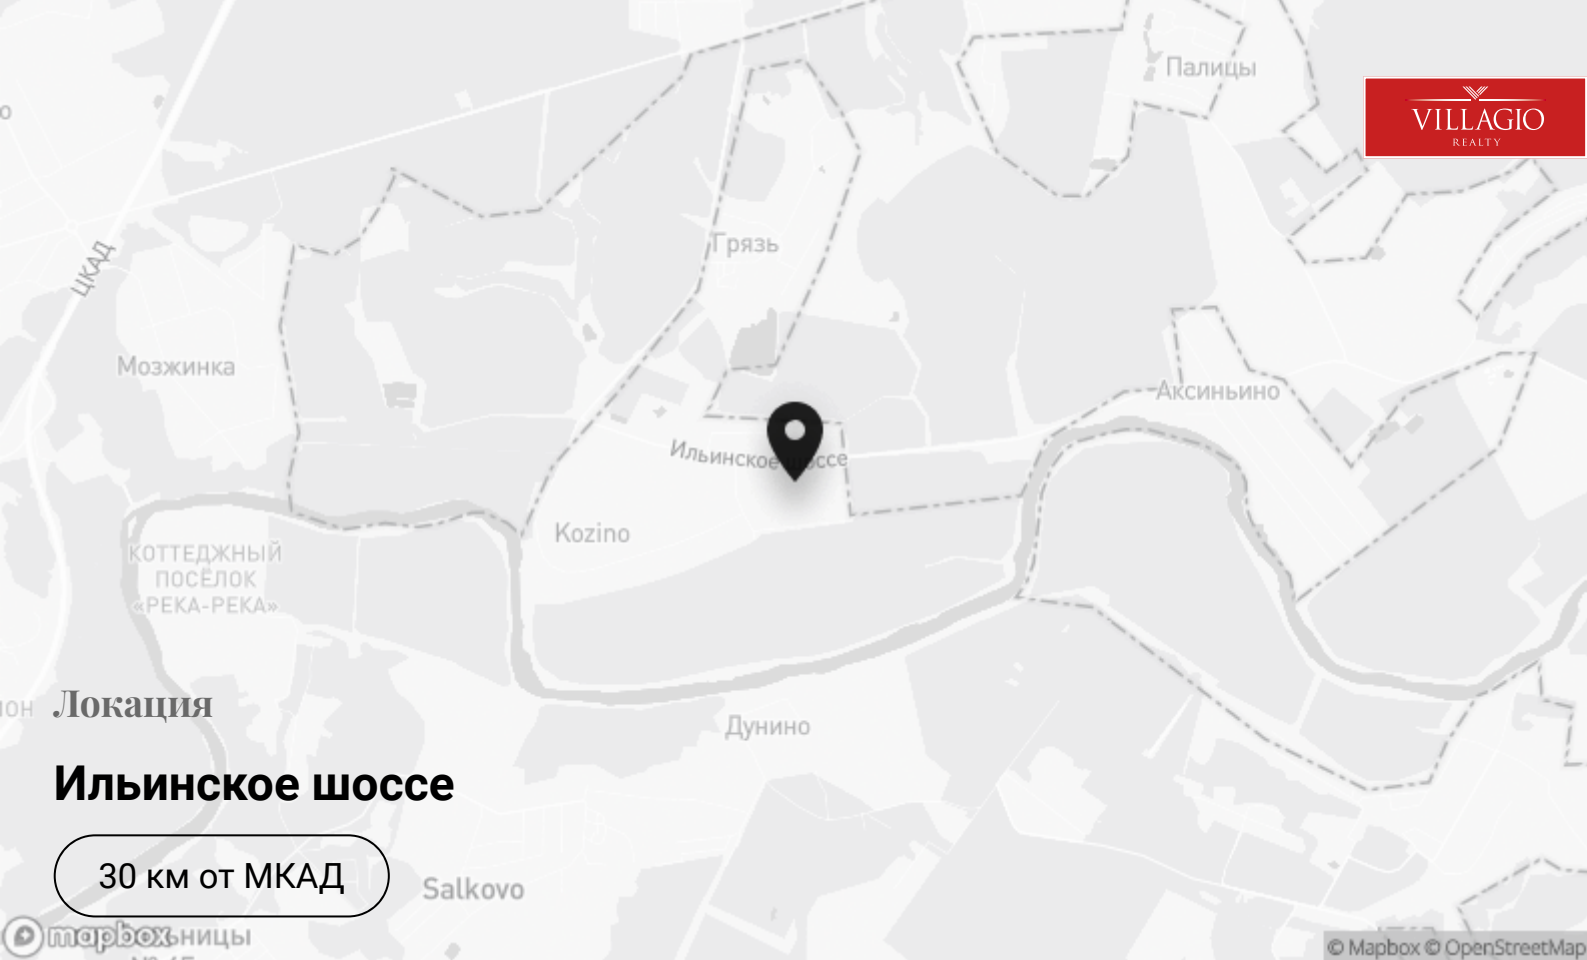

Ивановка

До МКАД

30 км

Направление

Ильинское шоссе

Контакты

+7 495 186-06-50

sale@villagio.ru

Олимпийский проспект, 7

Локация

Ильинское шоссе

30 км от МКАД

Exclusive

Villagio Realty

Контакты

 +7 495 186-06-50