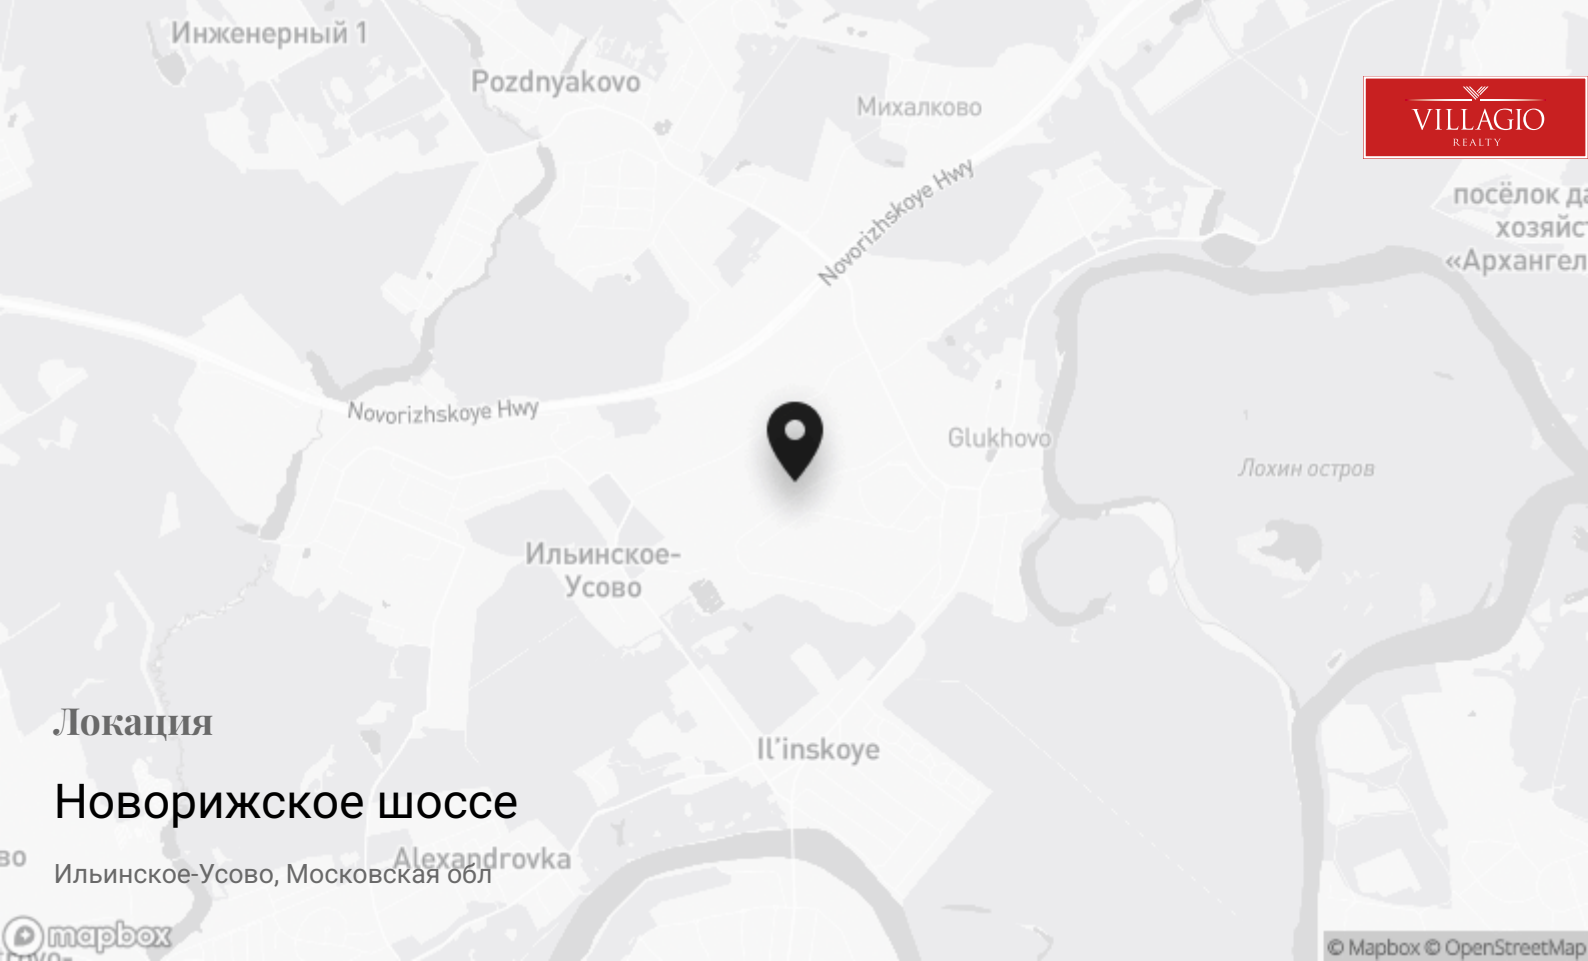

ЖК Ильинские Луга

Направление
Новорижское шоссе

Контакты

+7 495 021-33-80

odp@villagio.ru

Олимпийский проспект, 7

Локация

Новорижское шоссе