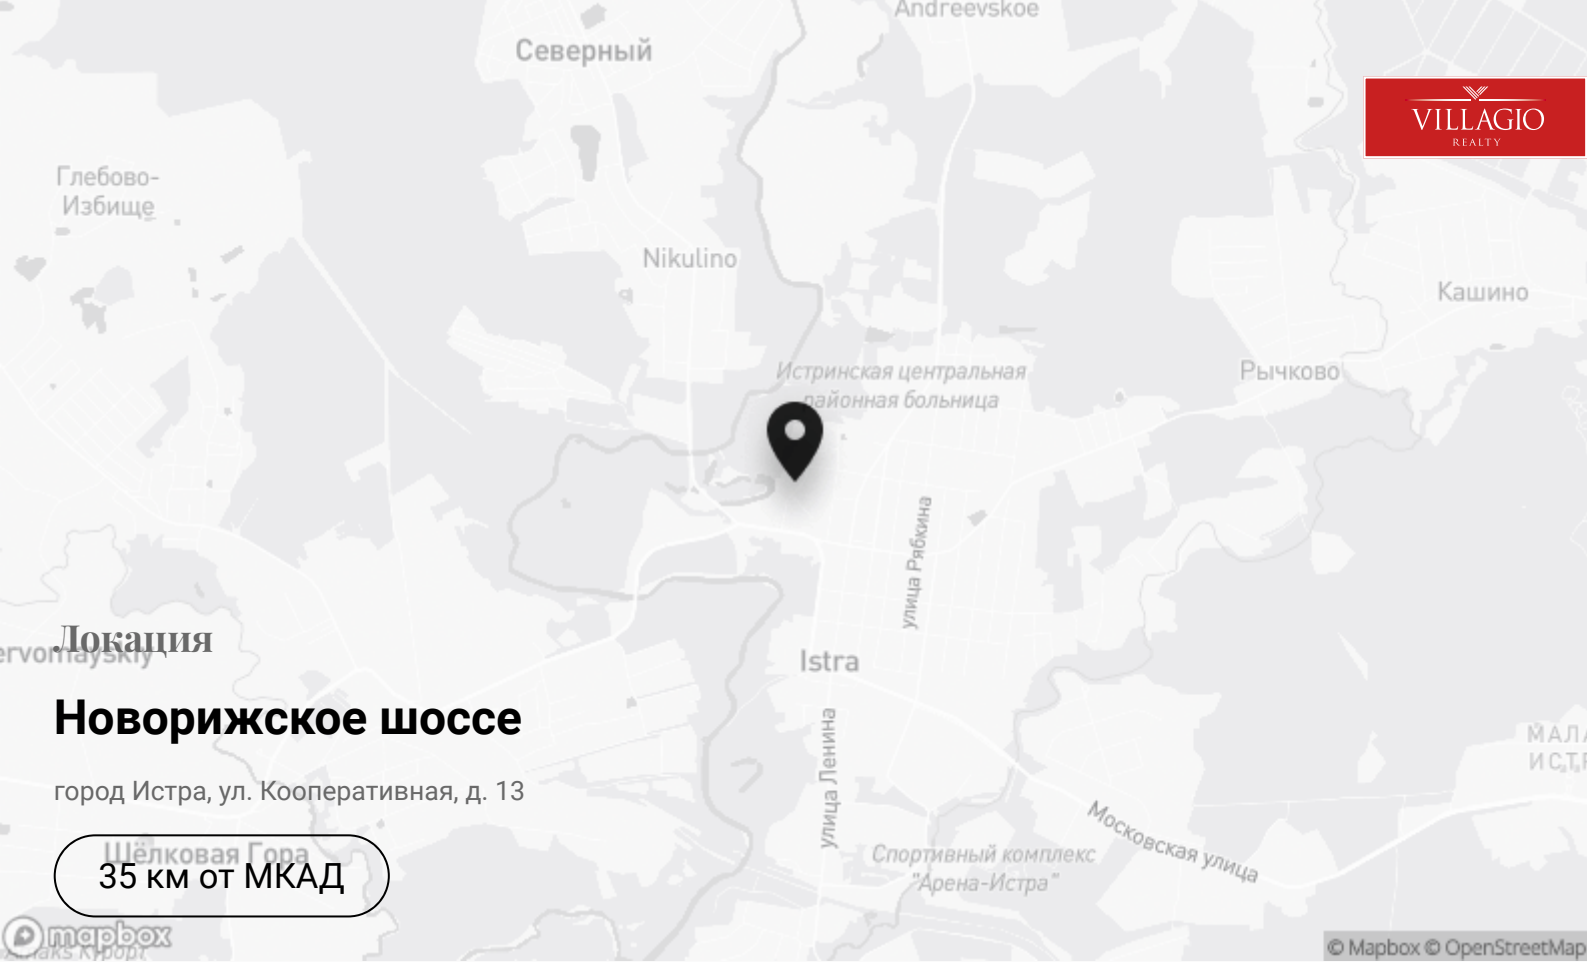

Истра

 До МКАД
35 км

 Направление
Новорижское шоссе

Контакты

 +7 495 186-06-50

 sale@villagio.ru

 Олимпийский проспект, 7

Локация

Новорижское шоссе

город Истра, ул. Кооперативная, д. 13

35 км от МКАД

Exclusive

Villagio Realty

Контакты

 +7 495 186-06-50

 sale@villagio.ru