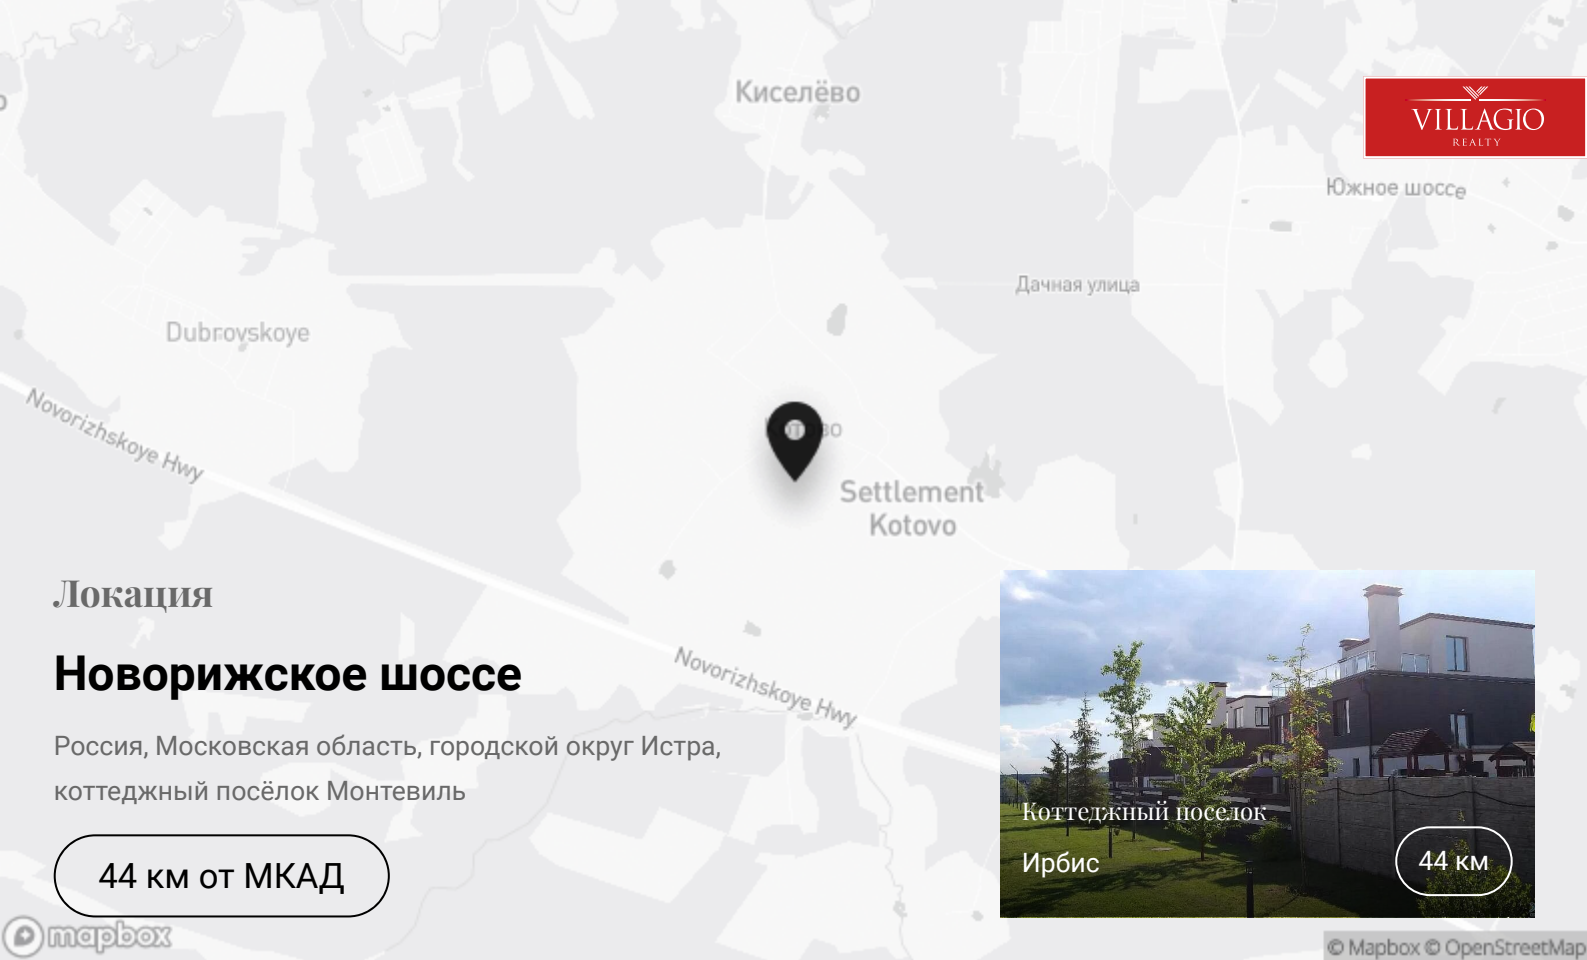

# Ирбис

Коттеджный поселок «ИРБИС» удобно расположен в небольшом отдалении от Ново - Рижского шоссе среди красот среднерусской полосы, вблизи п. Котово Истринского района и предлагает хорошую альтернативу городской недвижимости.

## Описание

Коттеджный поселок «ИРБИС» удобно расположен в небольшом отдалении от Ново - Рижского шоссе среди красот среднерусской полосы, вблизи п. Котово Истринского района и предлагает хорошую альтернативу городской недвижимости. Для нас красивое словосочетание «Эко-парк» - это не дань моде, а наиболее точное отражение концепции всего

## Локация

# Новорижское шоссе

Россия, Московская область, городской округ Истра, коттеджный посёлок Монтевилль

44 км от МКАД

Коттеджный посёлок  
Ирбис

44 км