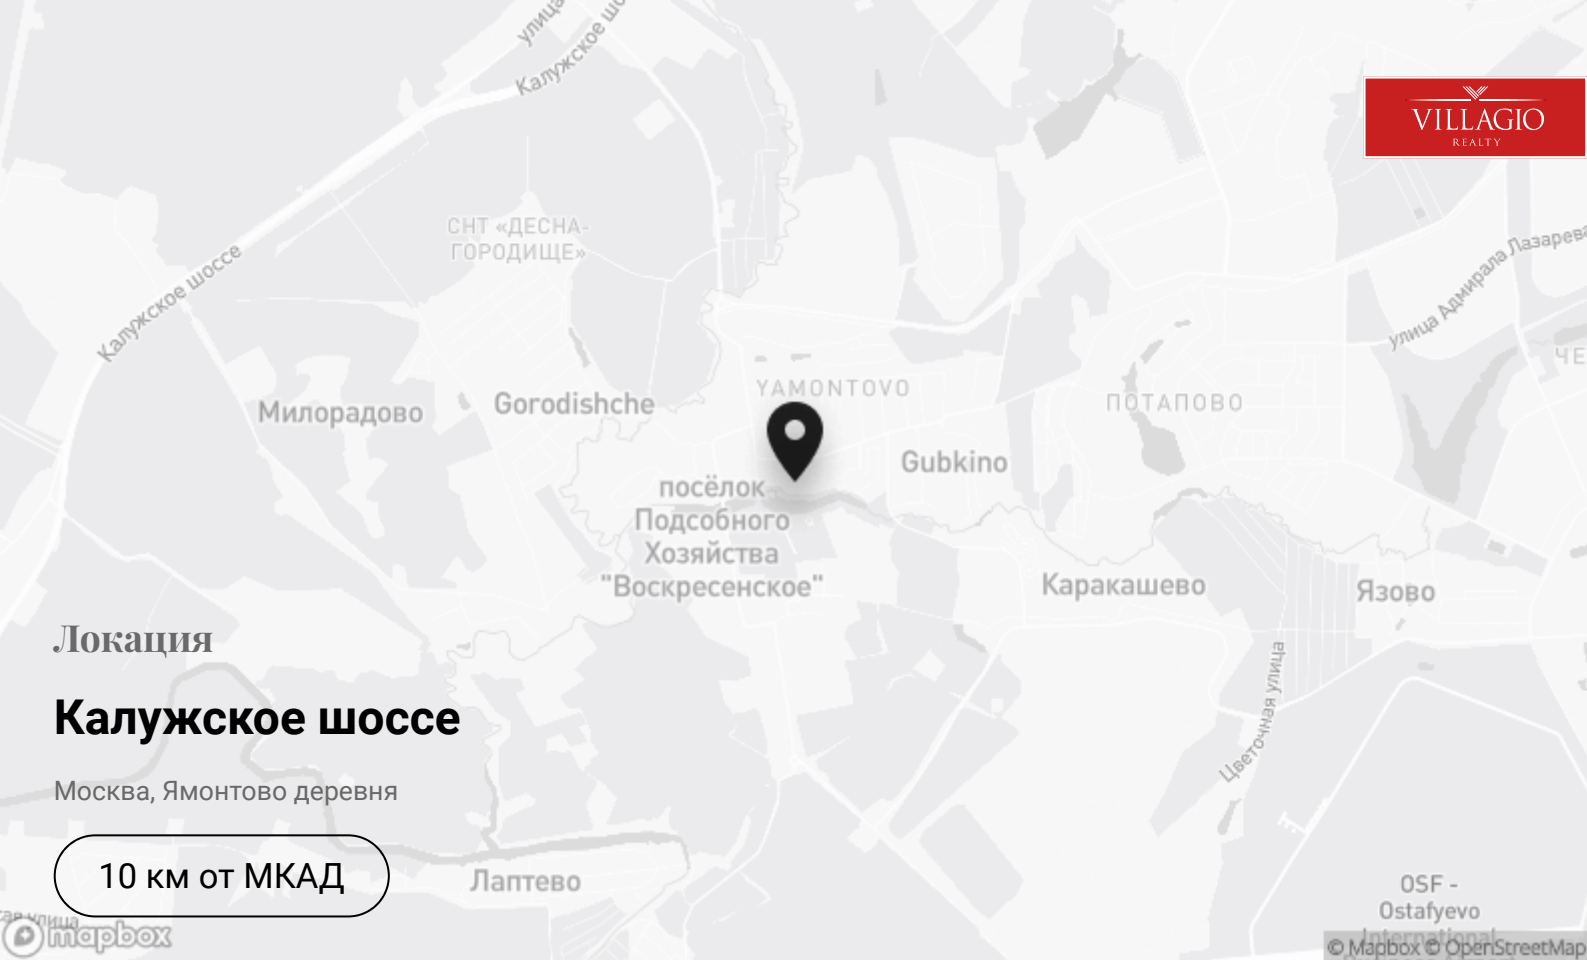

Локация

Калужское шоссе

Москва, Ямонтово деревня

10 км от МКАД

Exclusive

Villagio Realty

Контакты

+7 495 186-06-50

sale@villagio.ru

Олимпийский проспект, 7

Контакты

+7 495 186-06-50

sale@villagio.ru

Олимпийский проспект, 7