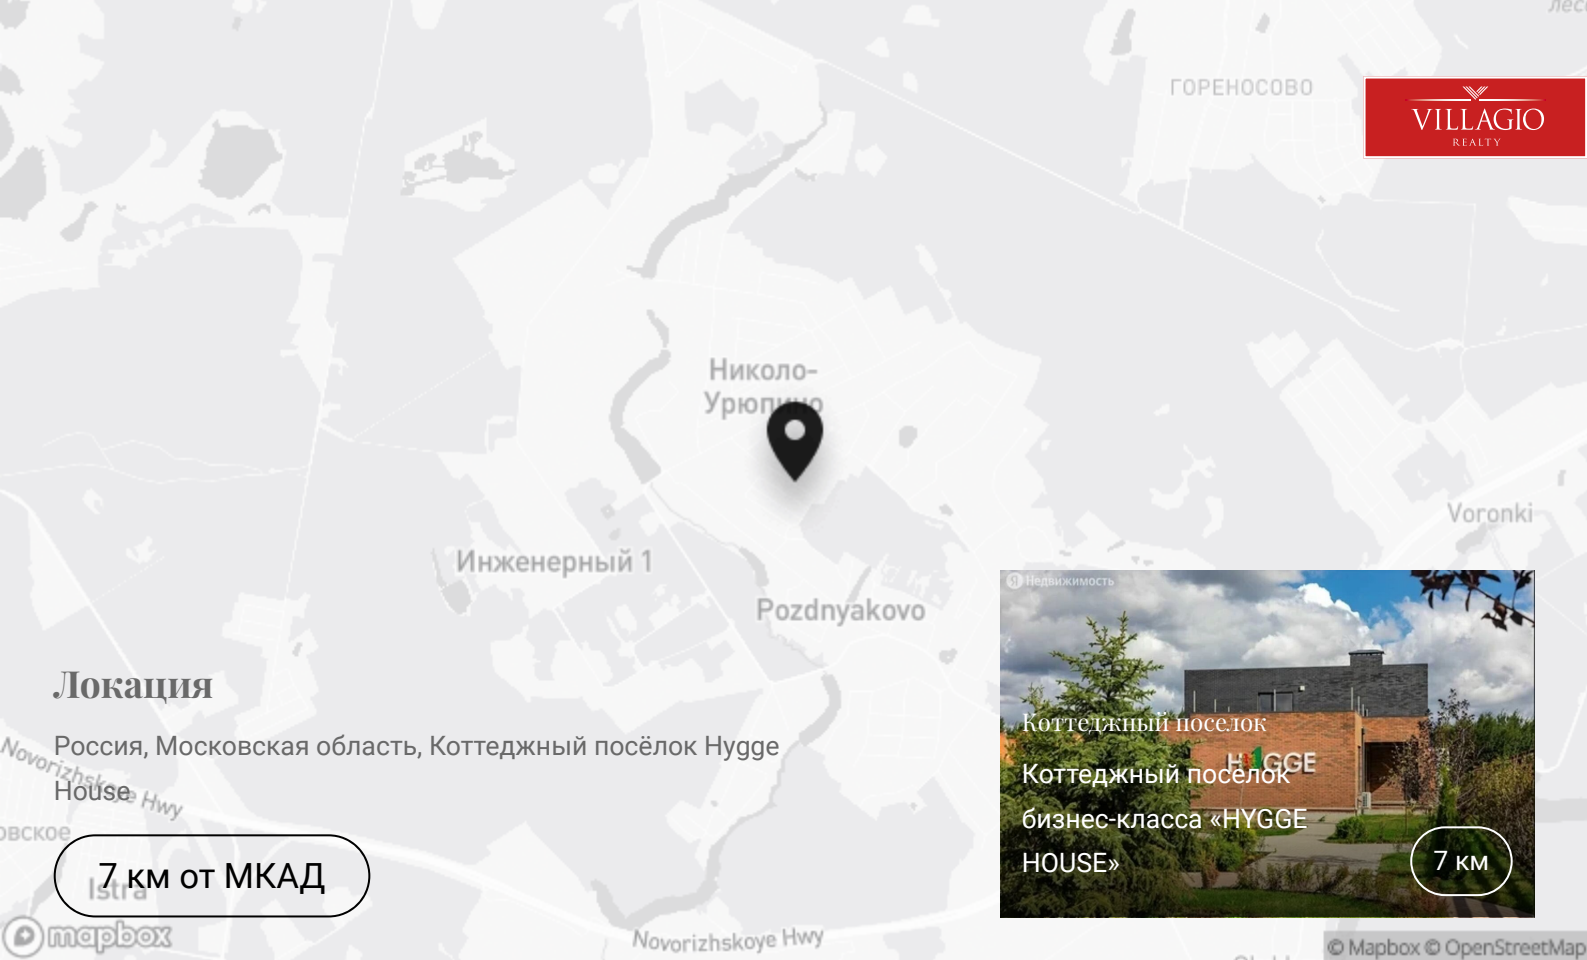

Коттеджный поселок бизнес-класса «HYGGE HOUSE»

Коттеджный поселок бизнес-класса «HYGGE HOUSE» расположен на расстоянии 7 км до МКАД

До МКАД
7 км

Единый архитектурный
стиль

Закрытая территория

Контакты

+7 495 186-06-50

sale@villagio.ru

Олимпийский проспект, 7

Описание

Коттеджный поселок бизнес-класса «HYGGE HOUSE» расположен на расстоянии 7 км до МКАД по Новорижскому шоссе. В непосредственной близости от поселка есть все необходимое для комфортной повседневной жизни: школы и детские сады, SPA

sale@villagio.ru

Олимпийский проспект, 7

Локация

Россия, Московская область, Коттеджный посёлок Hygge House

7 км от МКАД

Коттеджный посёлок
Коттеджный посёлок
бизнес-класса «HYGGE
HOUSE»

7 км

Exclusive