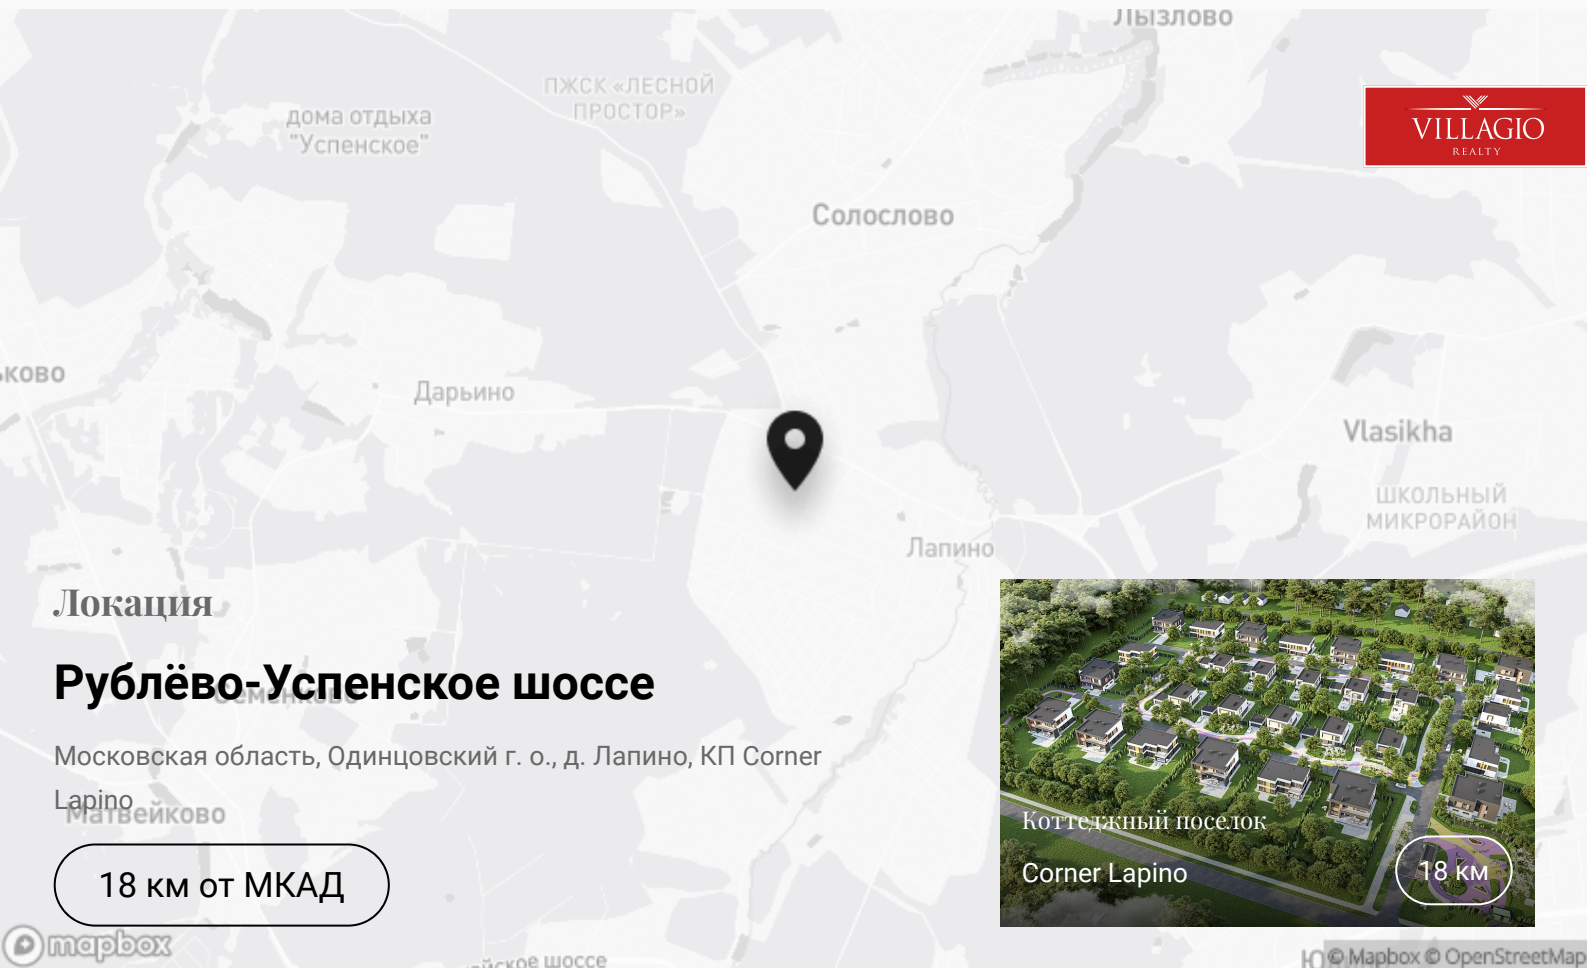

## Локация

# Рублёво-Успенское шоссе

Московская область, Одинцовский г. о., д. Лапино, КП Corner

Lapino  
Матвейково

18 км от МКАД