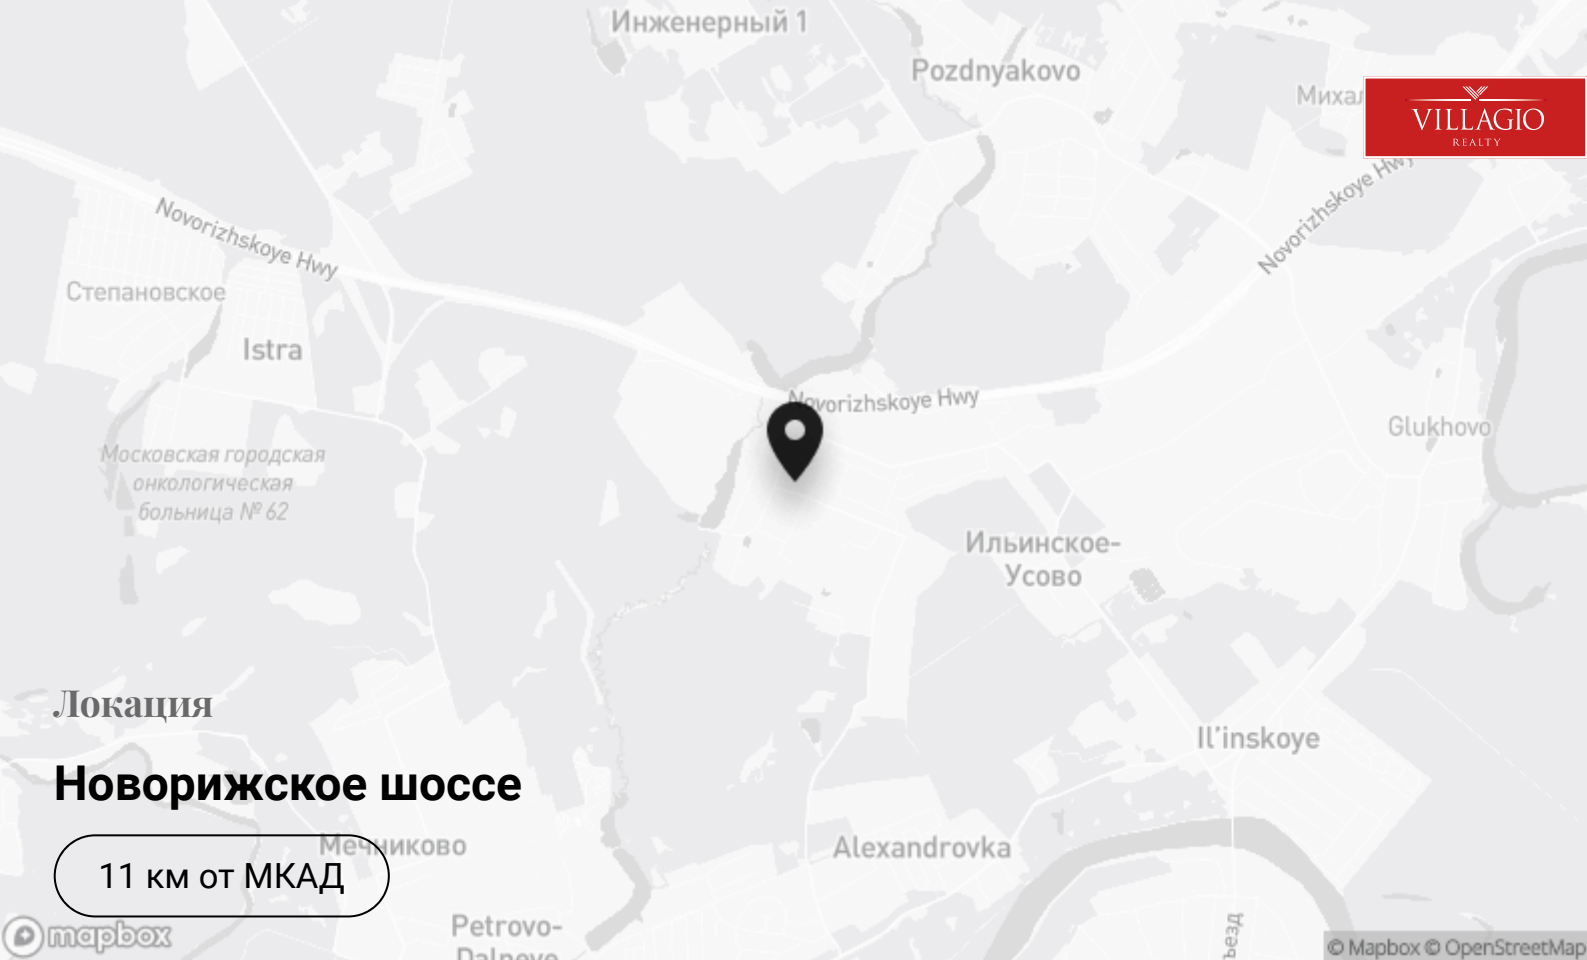

Локация

Новорижское шоссе

11 км от МКАД

Exclusive

Villagio Realty

Контакты

+7 495 186-06-50

sale@villagio.ru

Олимпийский проспект, 7

Контакты

+7 495 186-06-50

sale@villagio.ru

Олимпийский проспект, 7