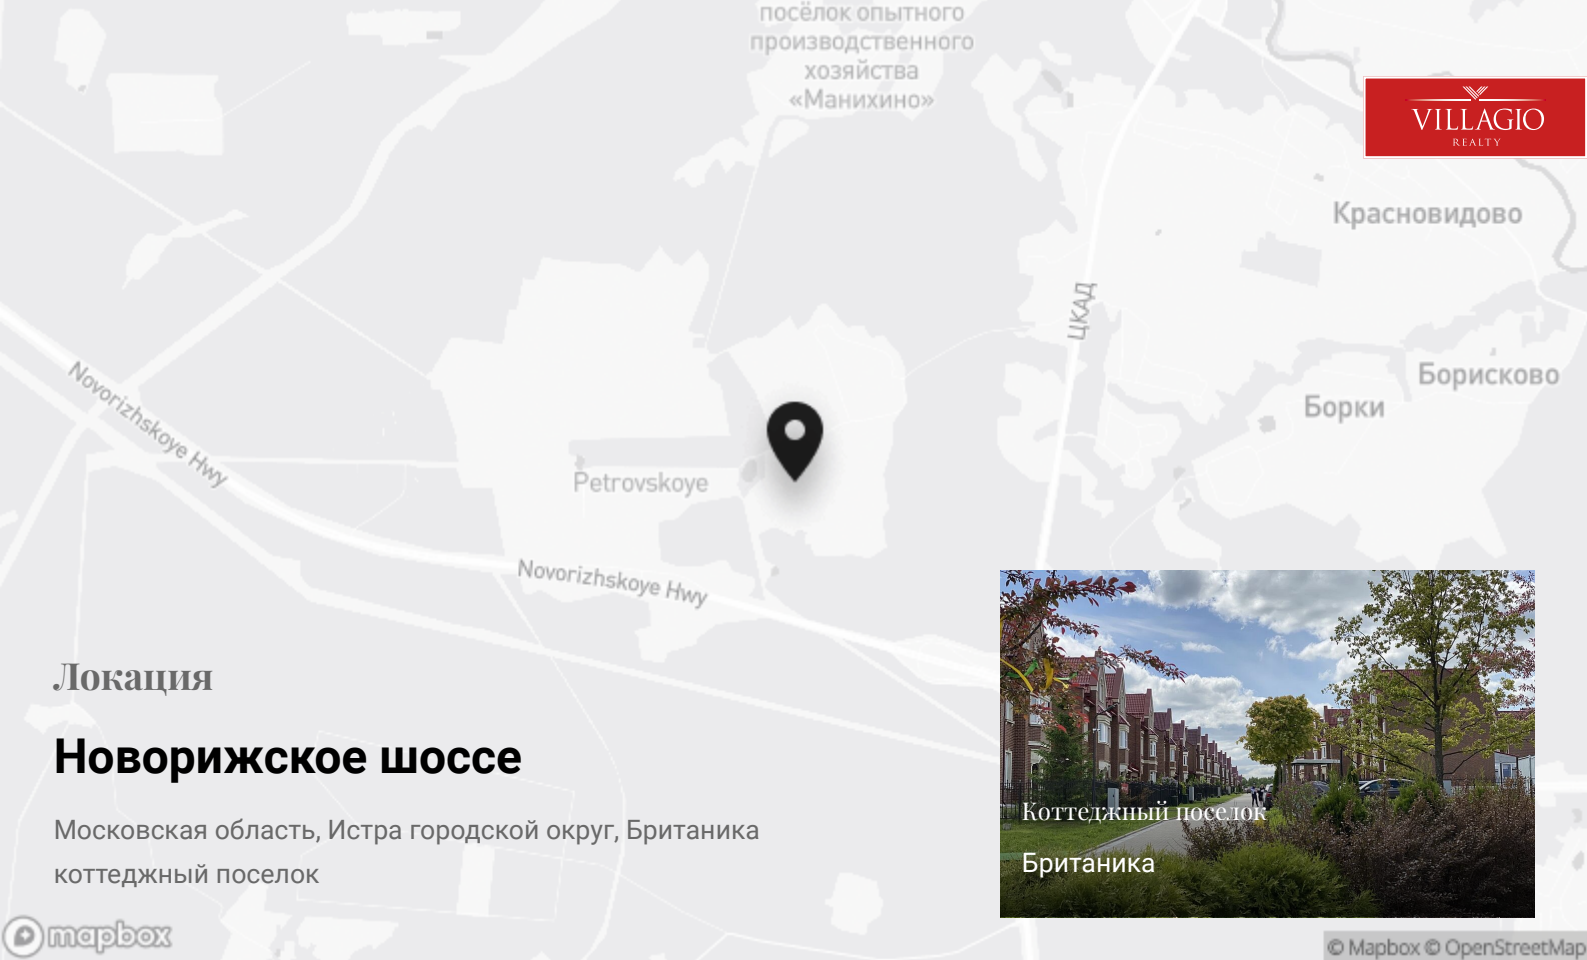

Британика

Коттеджный посёлок «Британика» располагается на Новорижском шоссе в 29 км от МКАД.

Направление

Новорижское шоссе

Контакты

+7 495 021-33-80

odp@villagio.ru

Олимпийский проспект, 7

Описание

Коттеджный посёлок «Британика» располагается на Новорижском шоссе в 29 км от МКАД. Здесь созданы все благоприятные условия для спокойной семейной жизни и отдыха на природе. Вся необходимая

инфраструктура в пешей доступности: фитнес-клуб, бассейн, салон красоты, супермаркет, кафе, детский центр, школьный автобус, в том числе спортивные и детские площадки, зоны для прогулок и отдыха.

Контакты

+7 495 021-33-80

odp@villagio.ru

Олимпийский проспект, 7

Локация

Новорижское шоссе

Московская область, Истра городской округ, Британика
коттеджный поселок

mapbox