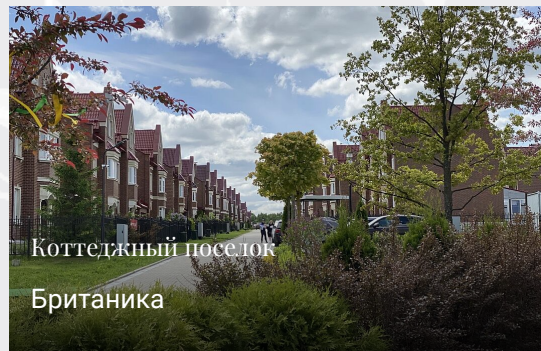

Британика

Коттеджный посёлок «Британика» располагается на Новорижском шоссе в 29 км от МКАД.

Направление

Новорижское шоссе

Контакты

+7 495 021-33-80

odp@villagio.ru

Олимпийский проспект, 7

Описание

Коттеджный посёлок «Британика» располагается на Новорижском шоссе в 29 км от МКАД. Здесь созданы все благоприятные условия для спокойной семейной жизни и отдыха на природе. Вся необходимая

инфраструктура в пешей доступности: фитнес-клуб, бассейн, салон красоты, супермаркет, кафе, детский центр, школьный автобус, в том числе спортивные и детские площадки, зоны для прогулок и отдыха.

Контакты

+7 495 021-33-80

odp@villagio.ru

Олимпийский проспект, 7

Локация

Новорижское шоссе

Московская область, Истра городской округ, Британика
коттеджный поселок

mapbox