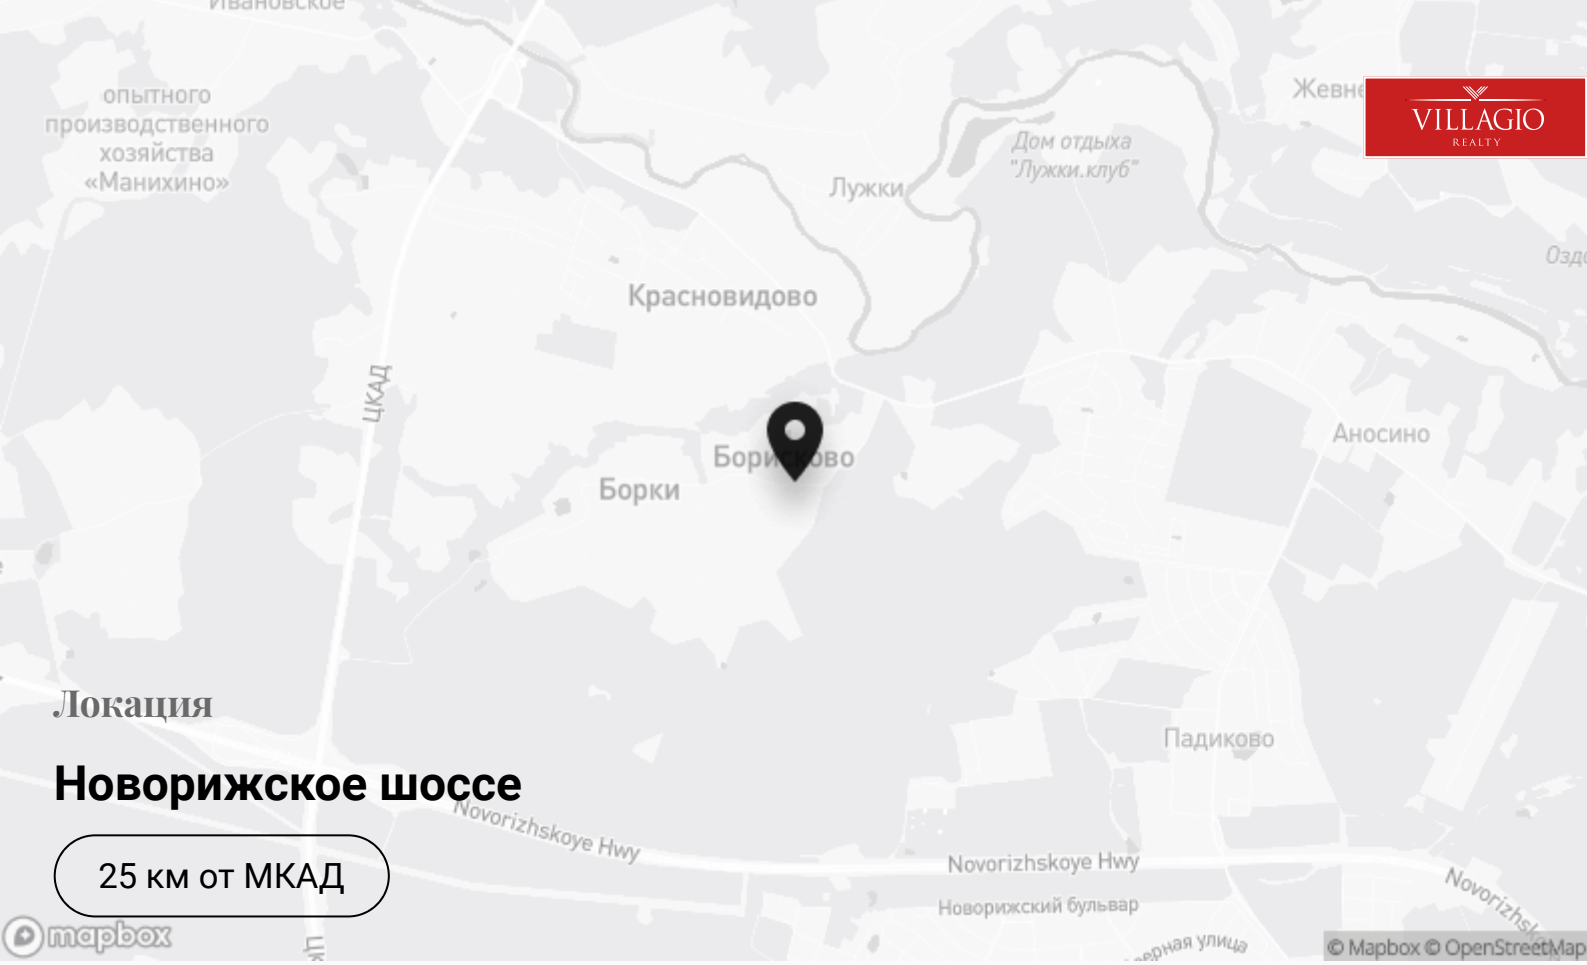

Борисково

 До МКАД
25 км

 Направление
Новорижское шоссе

Контакты

 +7 495 186-06-50

 sale@villagio.ru

 Олимпийский проспект, 7

Локация