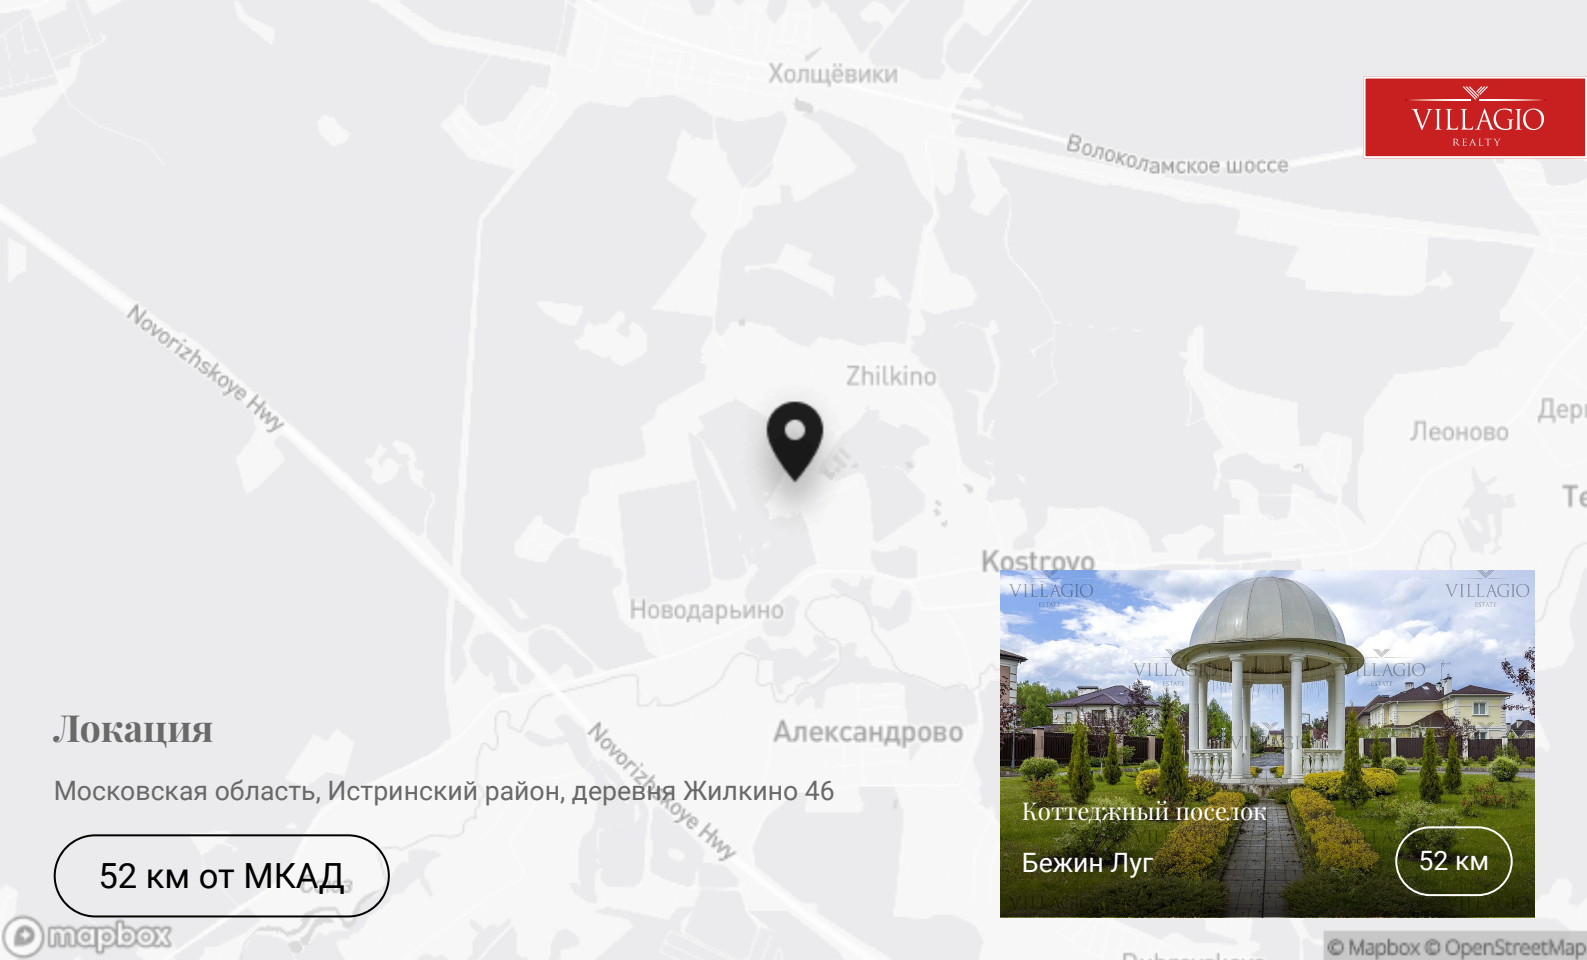

Бежин Луг

Коттеджный поселок бизнес-класса Бежин луг расположен в Истринском районе Подмосковья. Ближайшее шоссе: Новорижское. Удаленность от МКАД составляет 52 км. Рядом находится река Малая Истра. Поселок окружает лес и поле. Посёлок круглосуточно охраняется. Имеет выход к реке и лесу. Инфраструктура...

 +7 495 186-06-50

 sale@villagio.ru

 Олимпийский проспект, 7

Описание

Коттеджный поселок бизнес-класса Бежин луг расположен в Истринском районе Подмосковья. Ближайшее шоссе: Новорижское. Удаленность от МКАД составляет 52 км. Рядом находится река Малая Истра. Поселок окружает лес и поле. Посёлок

sale@villagio.ru

Олимпийский проспект, 7

Локация

Московская область, Истринский район, деревня Жилкино 46

52 км от МКАД

Exclusive

Villagio Realty

Контакты