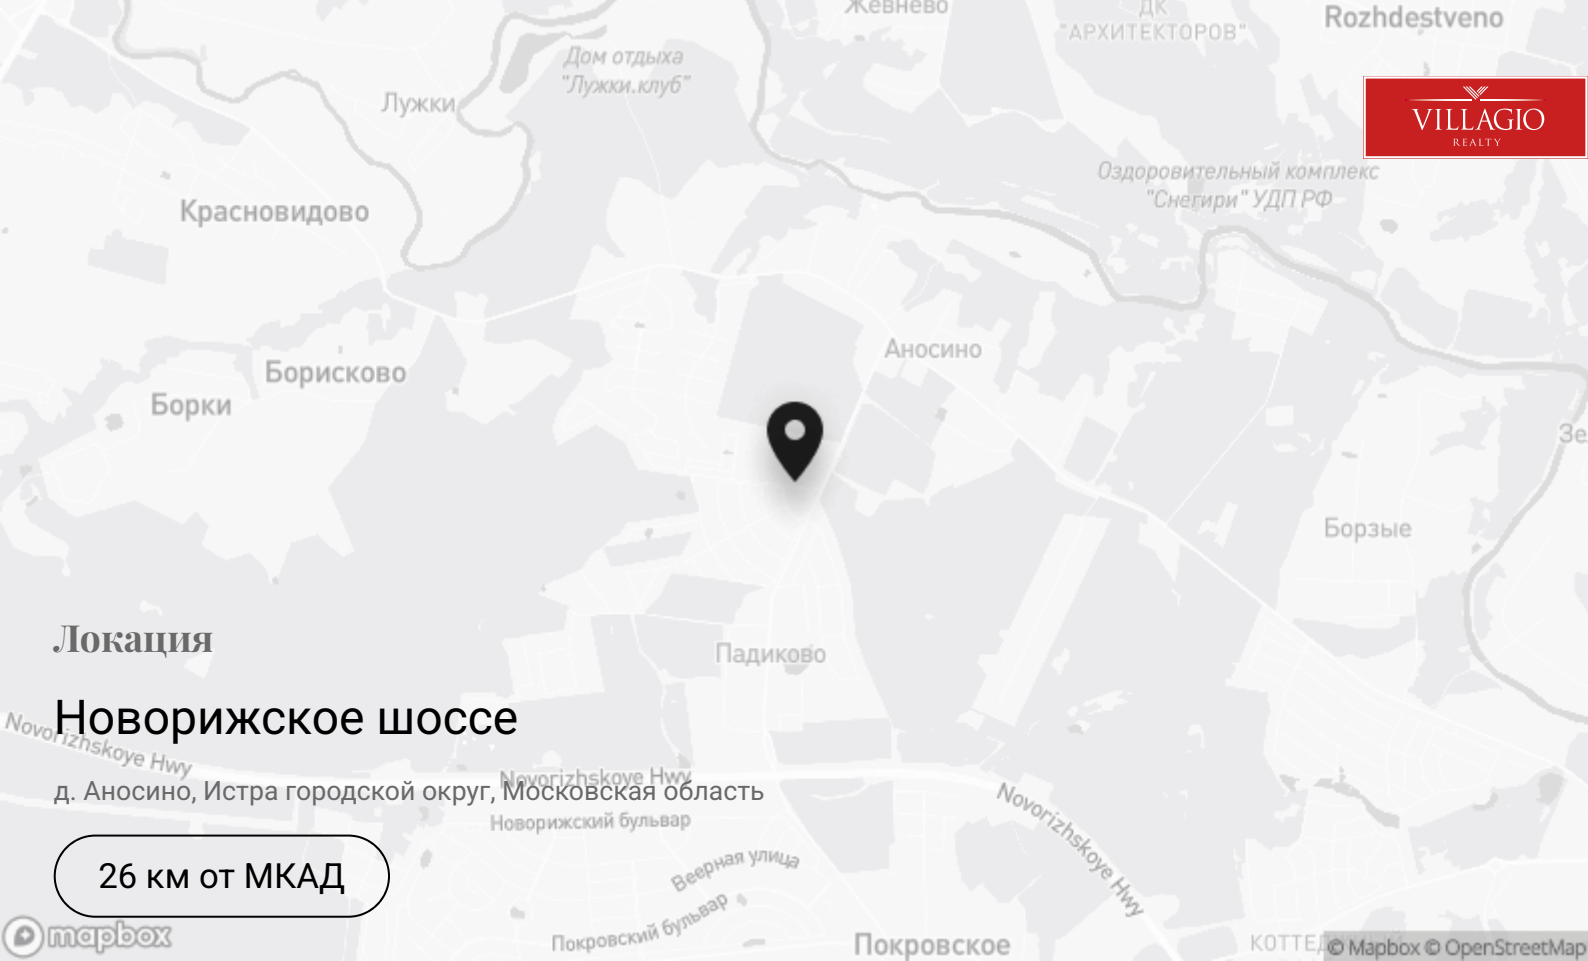

# Аносино Village

До МКАД  
26 км

Направление  
Новорижское шоссе

## Локация

# Новорижское шоссе

д. Аносино, Истра городской округ, Московская область

26 км от МКАД