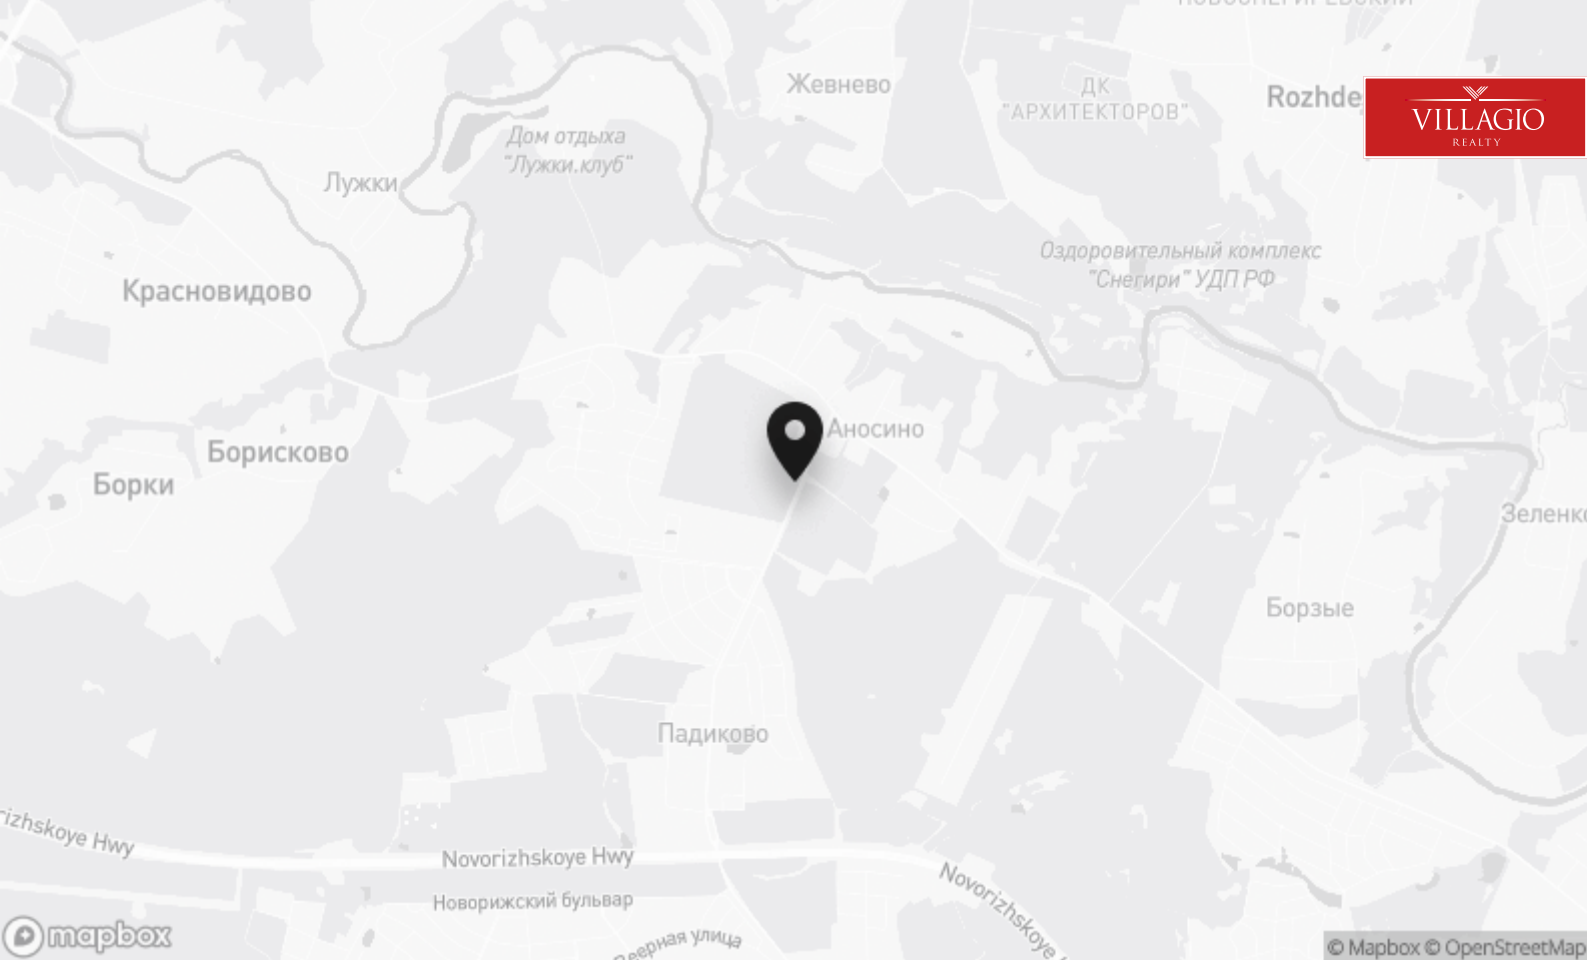

Exclusive

Villagio Realty

Контакты

+7 495 186-06-50

sale@villagio.ru

Олимпийский проспект, 7

Контакты

+7 495 186-06-50

sale@villagio.ru

Олимпийский проспект, 7