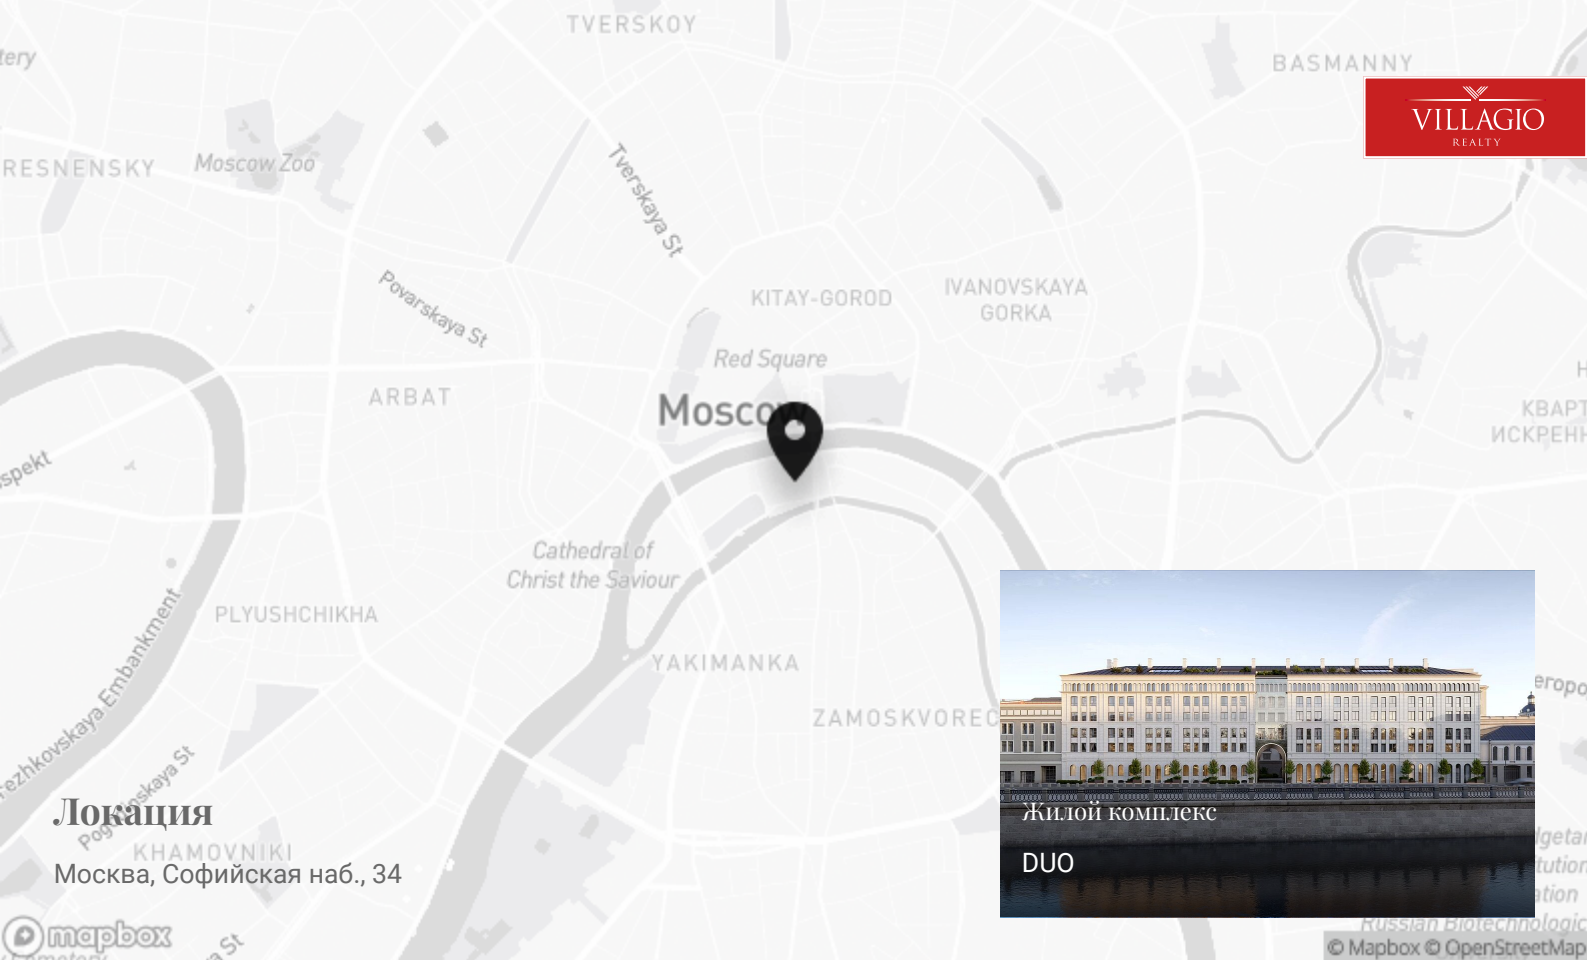

Локация

Москва, Софийская наб., 34