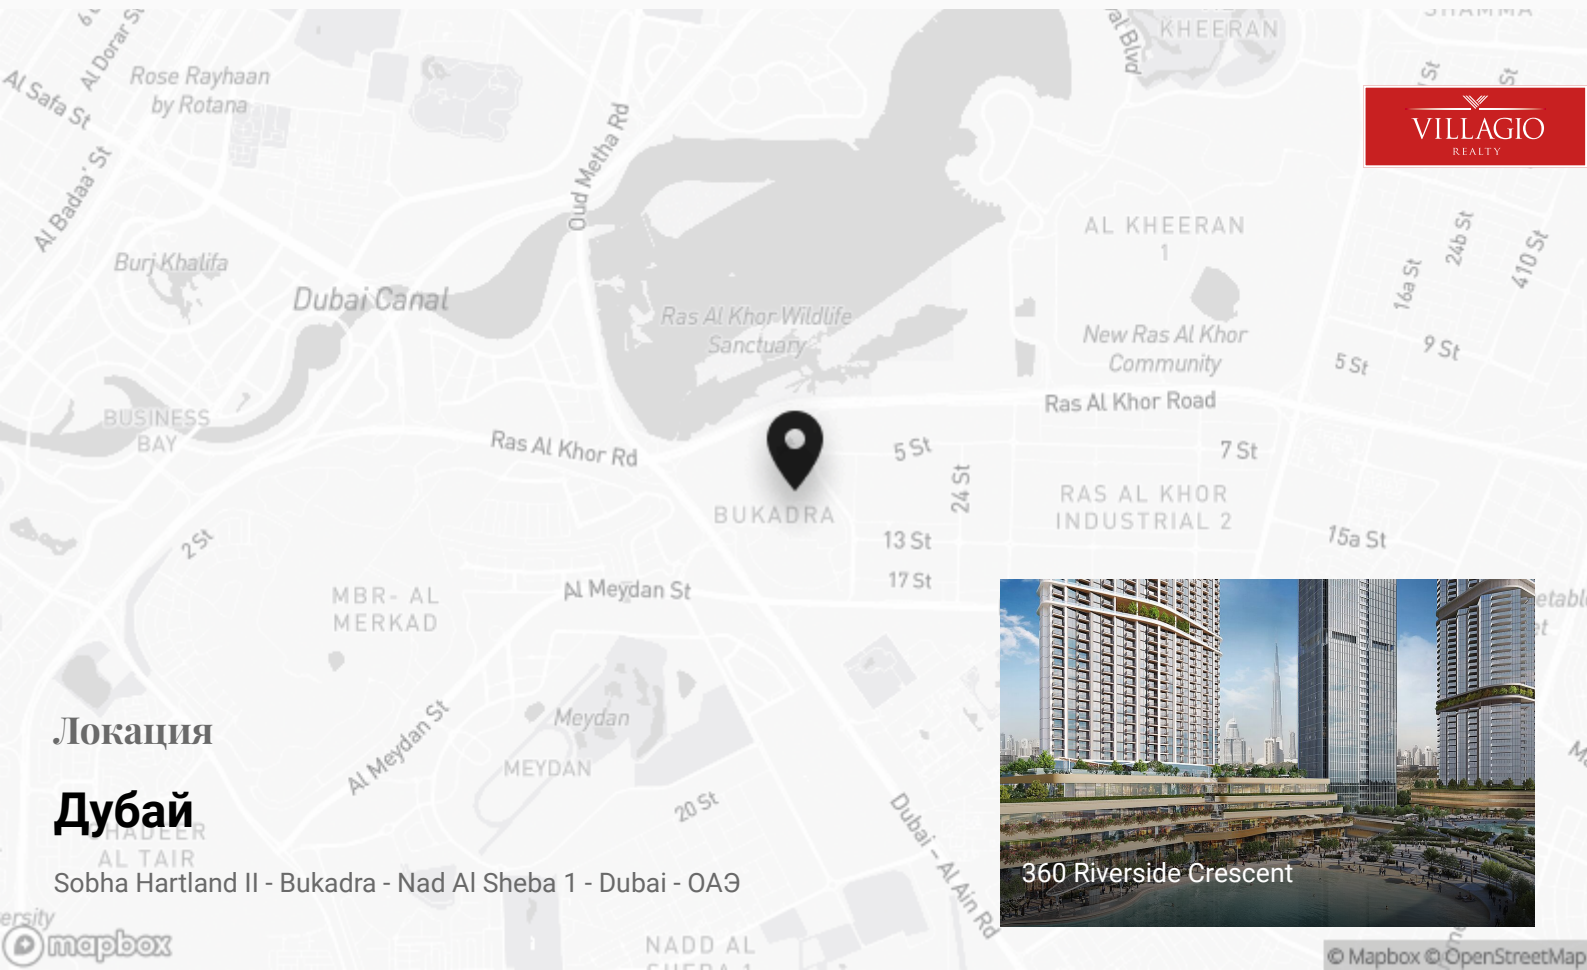

Локация

Дубай

Sobha Hartland II - Bukadra - Nad Al Sheba 1 - Dubai - OАЭ

360 Riverside Crescent

Контакты

+7 495 186-06-50

sale@villagio.ru

Олимпийский проспект, 7