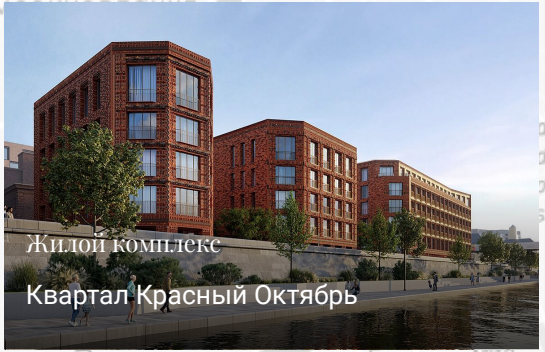

# Квартал Красный Октябрь

Жилой квартал «Красный Октябрь» расположен в 800 метрах от Кремля в районе, который называют «Золотым островом» — в пешей доступности от главных достопримечательностей и крупнейших музеев Москвы. Каждый дом создается в клубном формате, так что доступ на территорию открывается только для его...

## Описание

Жилой квартал «Красный Октябрь» расположен в 800 метрах от Кремля в районе, который называют «Золотым островом» — в пешей доступности от главных достопримечательностей и крупнейших музеев Москвы. Каждый дом создается в клубном

## Контакты

+7 495 186-06-50

odp@villagio.ru

Олимпийский проспект, 7

Жилой комплекс  
Квартал Красный Октябрь

Exclusive

**Villagio Realty**

Контакты