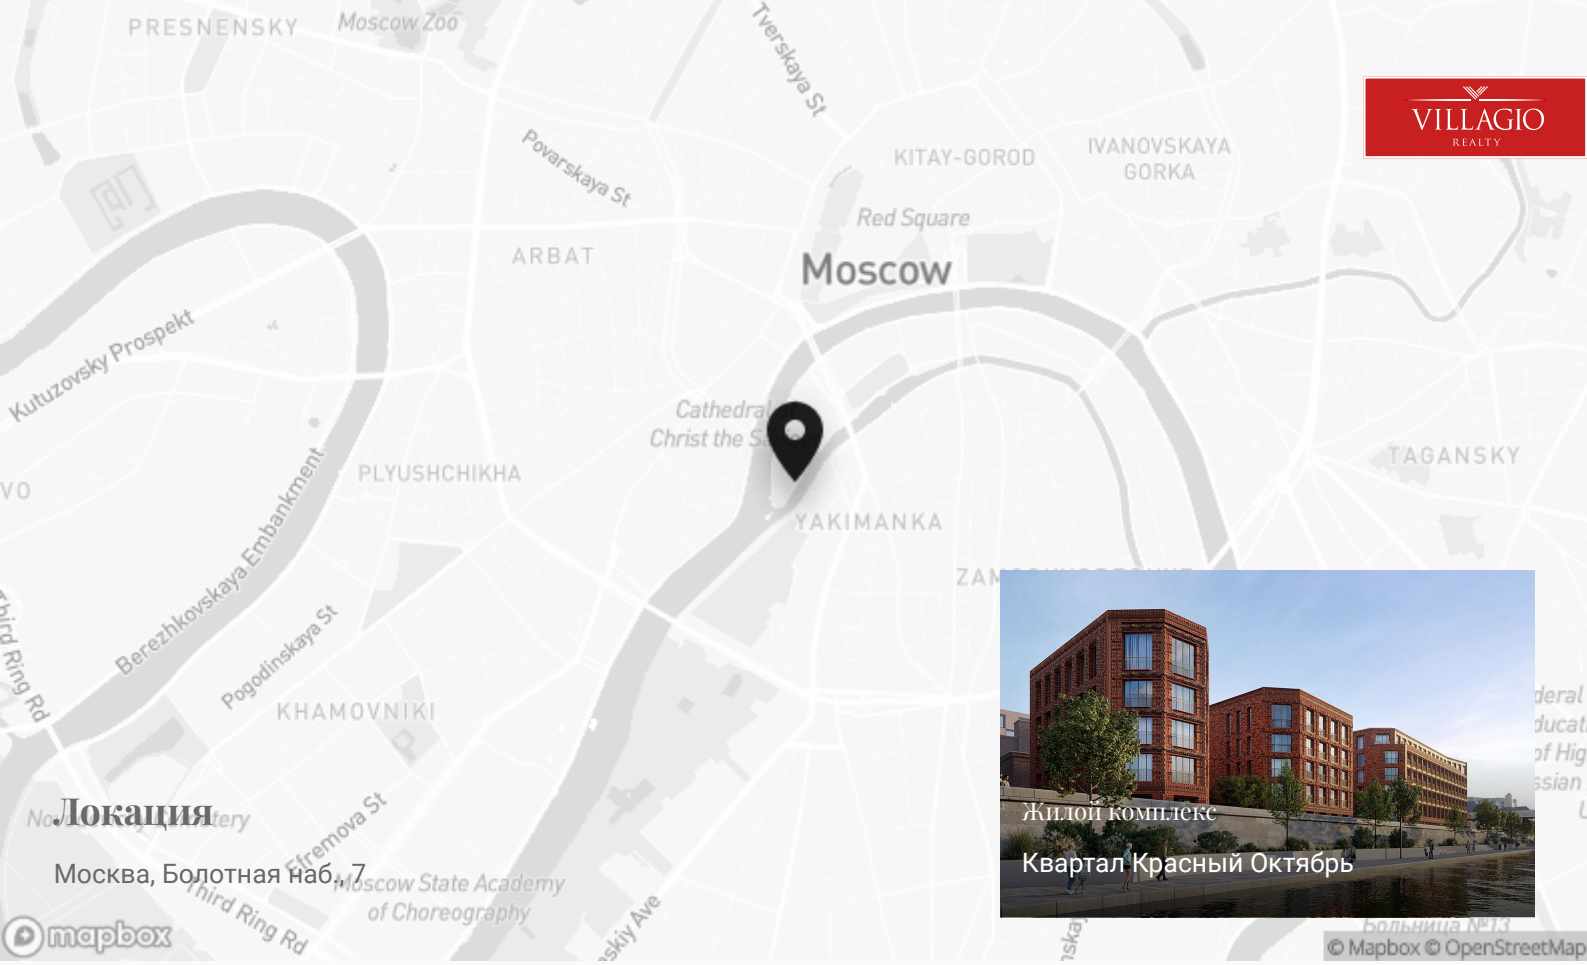

Жилой комплекс
Квартал Красный Октябрь

Exclusive

Villagio Realty

Контакты

+7 495 186-06-50

odp@villagio.ru

Олимпийский проспект, 7

Контакты

+7 495 186-06-50

odp@villagio.ru

Олимпийский проспект, 7