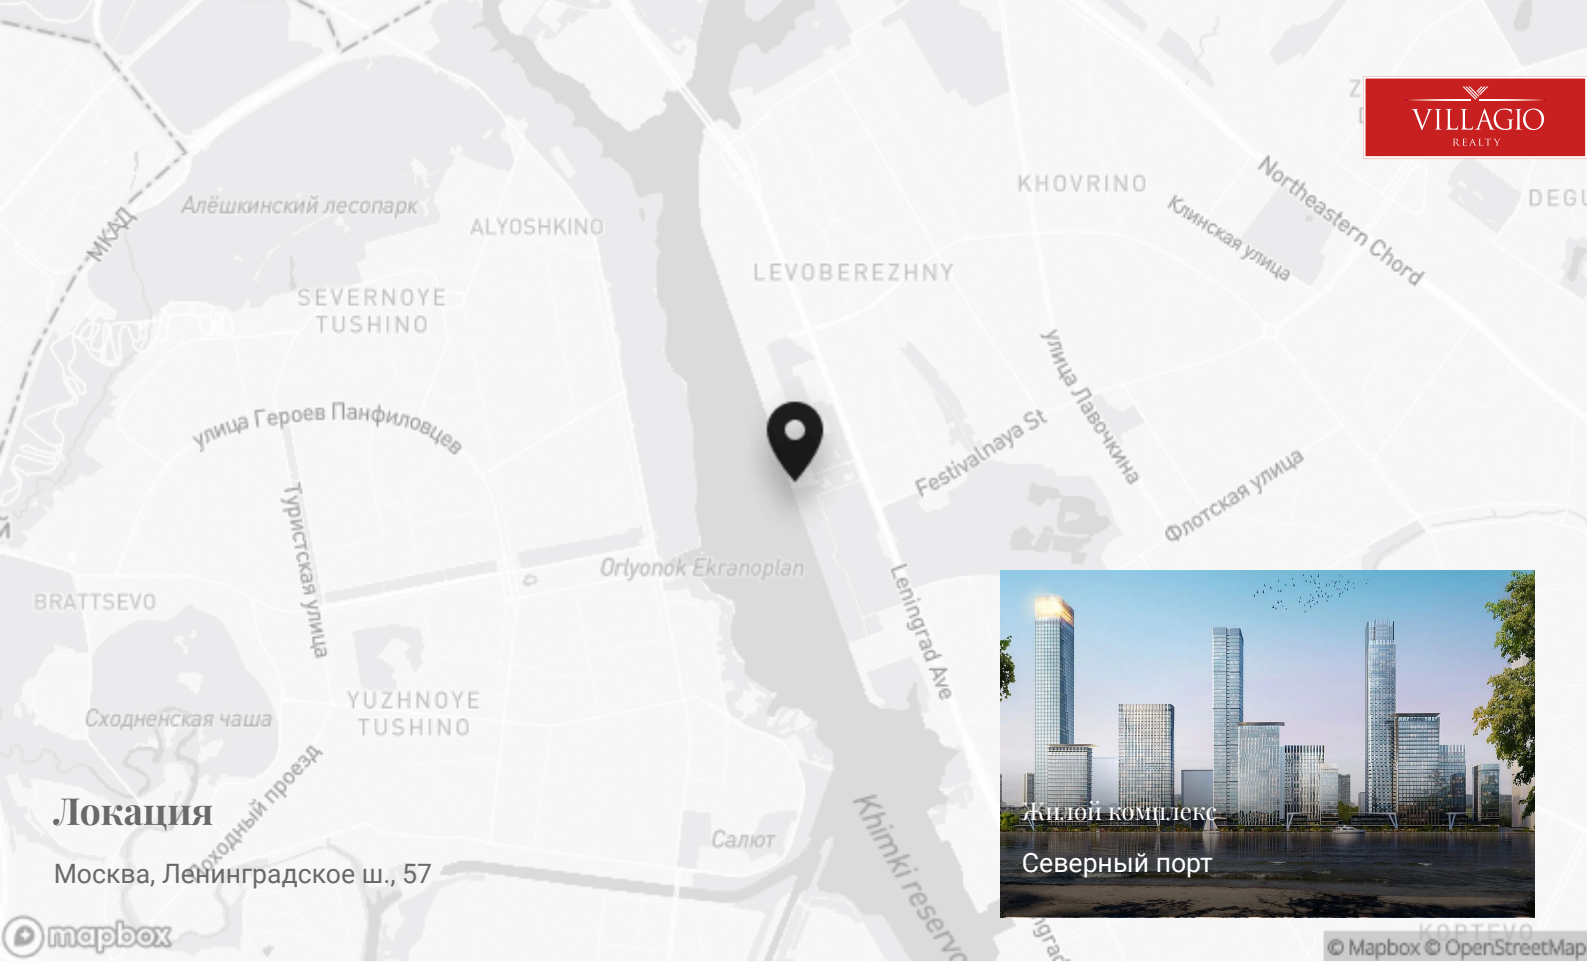

Локация

Москва, Ленинградское ш., 57

Exclusive

Villagio Realty

Контакты

+7 495 186-06-50

odp@villagio.ru

Олимпийский проспект, 7

Контакты

+7 495 186-06-50

odp@villagio.ru

Олимпийский проспект, 7